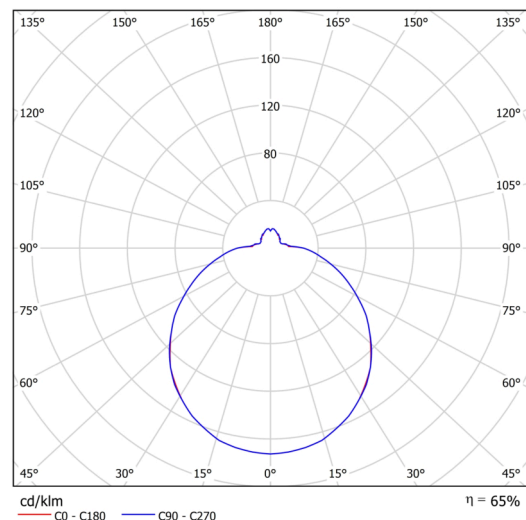

AURA V11

Kód produktu: AUR68613

Typ: LED-1L16E500BTV15/015 4K#

Krátký popis svítidla: Bílé polovestavné LED svítidlo ON/OFF a skleněné stínidlo TRIPLEX OPAL

Technické

Typy svítidel	Klasické on/off
Typ montáže	polovestavné
Materiál základny	ocel
Materiál stínidla	třívrstvé sklo TRIPLEX OPÁL
Barva základny	bílá Ral9003
Barva stínidla	bílá
Držení stínidla	bajonet
Umístění montáže	strop/stěna
Šířka	420 mm
Délka	420 mm
Výška	104 mm
Průměr	Ø 420 mm
Montážní otvor	není
Kabelový vstup	2xØ16mm
Energetická třída	D
Rázová pevnost	IK01
Provozní teplota	od -20°C do +30°C

Elektrické

Příkon	24 W
Stupeň krytí	IP44
Objímka	LED modul
Svorkovnice	zacvakávací
Počet svítidel na jistič B10A	37 ks
Počet svítidel na jistič B16A	59 ks
Počet svítidel na jistič C10A	37 ks
Počet svítidel na jistič C16A	59 ks

Světelné

Světelný tok svítidla	2540 lm
Světelný tok zdroje	3910 lm
Měrný výkon	105 lm/W
Teplota	4000 K
Životnost LED L80/B10	100000 hod
CRI	Ra80
MacAdam	3
Fotobiologická bezpečnost svítidla dle EN 62471 (Blue light hazard)	Risk group 0

Eulum data pro výpočtové programy jsou k dispozici na www.osmont.cz.