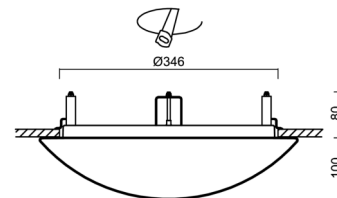

AURA V11

Kód produktu: AUR68613

Typ: LED-1L16E500BTV15/015 4K#

Krátký popis svítidla: Bílé polovestavné LED svítidlo ON/OFF a skleněné stínidlo TRIPLEX OPAL

Technické

Typy svítidel	Klasické on/off
Typ montáže	polovestavné
Materiál základny	ocel
Materiál stínidla	třívrstvé sklo TRIPLEX OPÁL
Barva základny	bílá Ral9003
Barva stínidla	bílá
Držení stínidla	bajonet
Umístění montáže	strop/stěna
Šířka	420 mm
Délka	420 mm
Výška	104 mm
Průměr	Ø 420 mm
Montážní otvor	není
Kabelový vstup	2xØ16mm
Energetická třída	D
Rázová pevnost	IK01
Provozní teplota	od -20°C do +30°C

Elektrické

Příkon	24 W
Stupeň krytí	IP44
Objímka	LED modul
Svorkovnice	zacvakávací
Počet svítidel na jistič B10A	37 ks
Počet svítidel na jistič B16A	59 ks
Počet svítidel na jistič C10A	37 ks
Počet svítidel na jistič C16A	59 ks

Světelné

Světelný tok svítidla	2540 lm
Světelný tok zdroje	3910 lm
Měrný výkon	105 lm/W
Teplota	4000 K
Životnost LED L80/B10	100000 hod
CRI	Ra80
MacAdam	3
Fotobiologická bezpečnost svítidla dle EN 62471 (Blue light hazard)	Risk group 0

Eulum data pro výpočtové programy jsou k dispozici na www.osmont.cz.