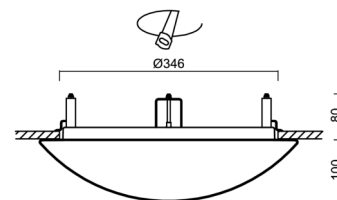

AURA V11

Kód produktu: AUR68607

Typ: LED-1L16E350BTV15/015 4K#

Krátký popis svítidla: Bílé polovestavné LED svítidlo ON/OFF a skleněné stínidlo TRIPLEX OPAL

Technické

Typy svítidel	Klasické on/off
Typ montáže	polovestavné
Materiál základny	ocel
Materiál stínidla	třívrstvé sklo TRIPLEX OPÁL
Barva základny	bílá Ral9003
Barva stínidla	bílá
Držení stínidla	bajonet
Umístění montáže	strop/stěna
Šířka	420 mm
Délka	420 mm
Výška	104 mm
Průměr	Ø 420 mm
Montážní otvor	není
Kabelový vstup	2xØ16mm
Energetická třída	D
Rázová pevnost	IK01
Provozní teplota	od -20°C do +30°C

Elektrické

Příkon	17 W
Stupeň krytí	IP44
Objímka	LED modul
Svorkovnice	zacvakávací
Počet svítidel na jistič B10A	65 ks
Počet svítidel na jistič B16A	105 ks
Počet svítidel na jistič C10A	39 ks
Počet svítidel na jistič C16A	63 ks

Světelné

Světelný tok svítidla	1800 lm
Světelný tok zdroje	2770 lm
Měrný výkon	105 lm/W
Teplota	4000 K
Životnost LED L80/B10	100000 hod
CRI	Ra80
MacAdam	3
Fotobiologická bezpečnost svítidla dle EN 62471 (Blue light hazard)	Risk group 0

Eulum data pro výpočtové programy jsou k dispozici na www.osmont.cz.