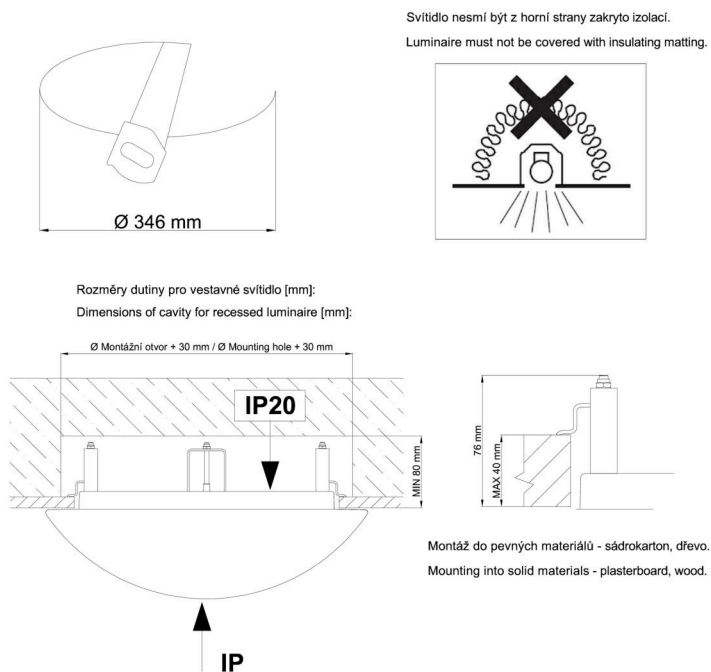

Logistické

EAN	8591728070403
Hmotnost NTT0	3.2 Kg
Hmotnost BTTO	3.6 Kg
Počet kartonů	1 ks
Objem balení	0.033 m³
Balení 1 šířka	0.43 m
Balení 1 délka	0.43 m
Balení 1 výška	0.18 m
Záruka*	60 měsíců

*U akumulátorů je poskytována záruka v délce 12 měsíců od data prodeje.

Montážní rozměry: