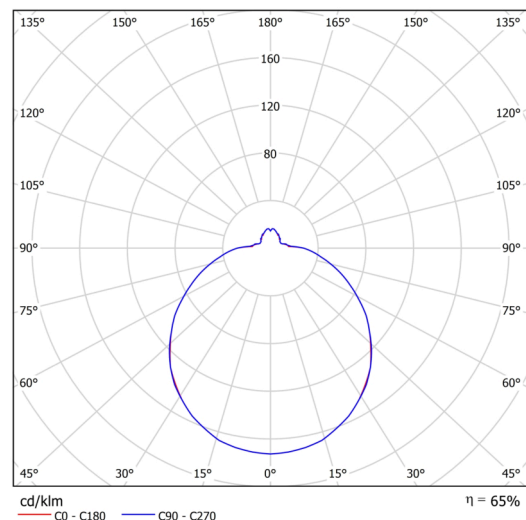

AURA V11

Kód produktu: AUR68607

Typ: LED-1L16E350BTV15/015 4K#

Krátký popis svítidla: Bílé polovestavné LED svítidlo ON/OFF a skleněné stínidlo TRIPLEX OPAL

Technické

Typy svítidel	Klasické on/off
Typ montáže	polovestavné
Materiál základny	ocel
Materiál stínidla	třívrstvé sklo TRIPLEX OPÁL
Barva základny	bílá Ral9003
Barva stínidla	bílá
Držení stínidla	bajonet
Umístění montáže	strop/stěna
Šířka	420 mm
Délka	420 mm
Výška	104 mm
Průměr	Ø 420 mm
Montážní otvor	není
Kabelový vstup	2xØ16mm
Energetická třída	D
Rázová pevnost	IK01
Provozní teplota	od -20°C do +30°C

Elektrické

Příkon	17 W
Stupeň krytí	IP44
Objímka	LED modul
Svorkovnice	zacvakávací
Počet svítidel na jistič B10A	65 ks
Počet svítidel na jistič B16A	105 ks
Počet svítidel na jistič C10A	39 ks
Počet svítidel na jistič C16A	63 ks

Světelné

Světelný tok svítidla	1800 lm
Světelný tok zdroje	2770 lm
Měrný výkon	105 lm/W
Teplota	4000 K
Životnost LED L80/B10	100000 hod
CRI	Ra80
MacAdam	3
Fotobiologická bezpečnost svítidla dle EN 62471 (Blue light hazard)	Risk group 0

Eulum data pro výpočtové programy jsou k dispozici na www.osmont.cz.