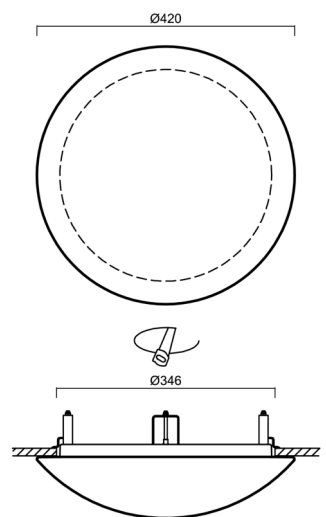

AURA V11

Kód produktu: AUR68118

Typ: LED-1L16E500BTV15/015/NK1W HF 3K#

Krátký popis svítidla: Bílé polovestavné LED svítidlo nouzové kombinované se senzorem a skleněné stínidlo TRIPLEX OPÁL

Technické

Typy svítidel	Nouzové kombinované + senzor
Typ montáže	polovestavné
Materiál základny	ocel
Materiál stínidla	třívrstvé sklo TRIPLEX OPÁL
Barva základny	bílá Ral9003
Barva stínidla	bílá
Držení stínidla	bajonet
Umístění montáže	strop/stěna
Šířka	420 mm
Délka	420 mm
Výška	104 mm
Průměr	ø 420 mm
Montážní otvor	není
Kabelový vstup	2xø16mm
Energetická třída	D
Rázová pevnost	IK01
Provozní teplota	od -20°C do +30°C

Elektrické

Příkon	24 W
Stupeň krytí	IP44
Objímka	LED modul
Senzor	HF
Typ baterií	NiCd
Čas nouze	3 hod
Svorkovnice	zacvakávací
Počet svítidel na jistič B10A	26 ks
Počet svítidel na jistič B16A	40 ks
Počet svítidel na jistič C10A	30 ks
Počet svítidel na jistič C16A	48 ks

Světelné

Světelný tok svítidla	2440 lm
Světelný tok zdroje	3750 lm
Světelný tok zdroje v nouzovém režimu	150 lm
Měrný výkon	101 lm/W
Teplota	3000 K
Životnost LED L80/B10	100000 hod
CRI	Ra80
MacAdam	3
Fotobiologická bezpečnost svítidla dle EN 62471 (Blue light hazard)	Risk group 0

Eulum data pro výpočtové programy jsou k dispozici na