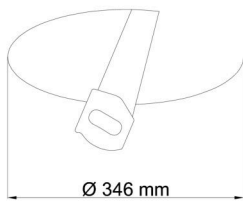

Technické

Typy svítidel	Nouzové kombinované + senzor
Typ montáže	polovestavné
Materiál základny	ocel
Materiál stínidla	třívrstvé sklo TRIPLEX OPÁL
Barva základny	bílá Ral9003
Barva stínidla	bílá
Držení stínidla	bajonet
Umístění montáže	strop/stěna
Šířka	420 mm
Délka	420 mm
Výška	104 mm
Průměr	ø 420 mm
Montážní otvor	není
Kabelový vstup	2xø16mm
Energetická třída	D
Rázová pevnost	IK01
Provozní teplota	od -20°C do +30°C

Eulum data pro výpočtové programy jsou k dispozici na

Logistické

EAN	8591728070038
Hmotnost NTT0	3.4 Kg
Hmotnost BTTO	3.8 Kg
Počet kartonů	1 ks
Objem balení	0.033 m ³
Balení 1 šířka	0.43 m
Balení 1 délka	0.43 m
Balení 1 výška	0.18 m
Záruka*	60 měsíců

*U akumulátorů je poskytována záruka v délce 12 měsíců od data prodeje.

Montážní rozměry:

Svítlidlo nesmí být z horní strany zakryto izolací.
Luminaire must not be covered with insulating matting.

Rozměry dutiny pro vestavné svítidlo [mm]:
Dimensions of cavity for recessed luminaire [mm]: