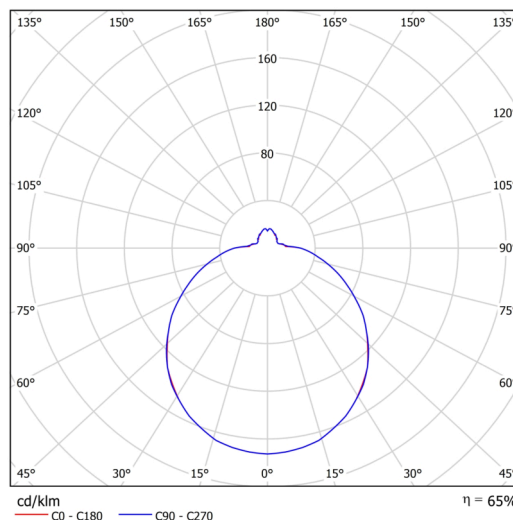

AURA V11

Kód produktu: AUR68118

Typ: LED-1L16E500BTV15/015/NK1W HF 3K#

Krátký popis svítidla: Bílé polovestavné LED svítidlo nouzové kombinované se senzorem a skleněné stínidlo TRIPLEX OPÁL

Technické

Typy svítidel	Nouzové kombinované + senzor
Typ montáže	polovestavné
Materiál základny	ocel
Materiál stínidla	třívrstvé sklo TRIPLEX OPÁL
Barva základny	bílá Ral9003
Barva stínidla	bílá
Držení stínidla	bajonet
Umístění montáže	strop/stěna
Šířka	420 mm
Délka	420 mm
Výška	104 mm
Průměr	ø 420 mm
Montážní otvor	není
Kabelový vstup	2xø16mm
Energetická třída	D
Rázová pevnost	IK01
Provozní teplota	od -20°C do +30°C

Elektrické

Příkon	24 W
Stupeň krytí	IP44
Objímka	LED modul
Senzor	HF
Typ baterií	NiCd
Čas nouze	3 hod
Svorkovnice	zacvakávací
Počet svítidel na jistič B10A	26 ks
Počet svítidel na jistič B16A	40 ks
Počet svítidel na jistič C10A	30 ks
Počet svítidel na jistič C16A	48 ks

Světelné

Světelný tok svítidla	2440 lm
Světelný tok zdroje	3750 lm
Světelný tok zdroje v nouzovém režimu	150 lm
Měrný výkon	101 lm/W
Teplota	3000 K
Životnost LED L80/B10	100000 hod
CRI	Ra80
MacAdam	3
Fotobiologická bezpečnost svítidla dle EN 62471 (Blue light hazard)	Risk group 0

Eulum data pro výpočtové programy jsou k dispozici na