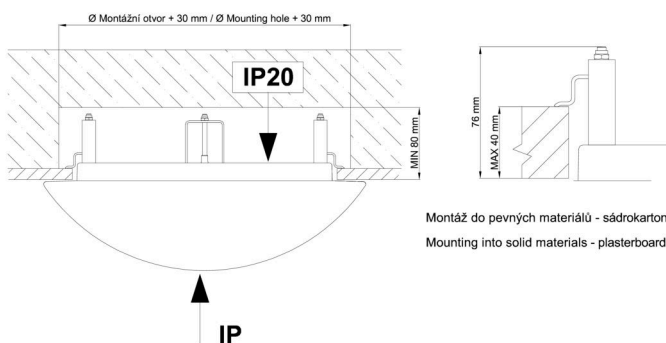

*U akumulátorů je poskytována záruka v délce 12 měsíců od data prodeje.

Montážní rozměry:

Svítlidlo nesmí být z horní strany zakryto izolací.
Luminaire must not be covered with insulating matting.

Rozměry dutiny pro vestavné svítidlo [mm]:
Dimensions of cavity for recessed luminaire [mm]: