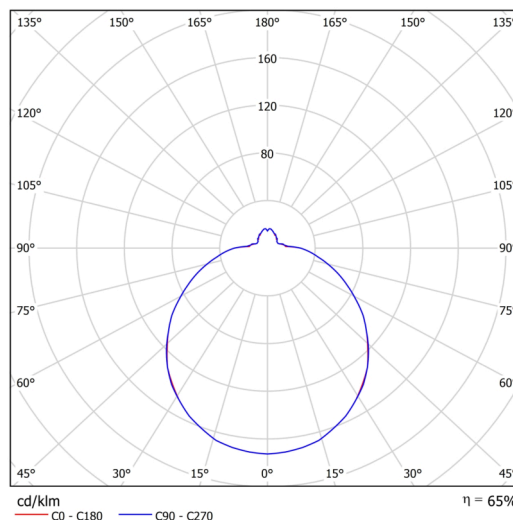

AURA V11

Kód produktu: AUR68117

Typ: LED-1L16E500BTV15/015/NK1W 3K#

Krátký popis svítidla: Bílé polovestavné LED svítidlo nouzové kombinované a skleněné stínidlo TRIPLEX OPAL

Technické

Typy svítidel	Nouzové kombinované
Typ montáže	polovestavné
Materiál základny	ocel
Materiál stínidla	třívrstvé sklo TRIPLEX OPÁL
Barva základny	bílá Ral9003
Barva stínidla	bílá
Držení stínidla	bajonet
Umístění montáže	strop/stěna
Šířka	420 mm
Délka	420 mm
Výška	104 mm
Průměr	Ø 420 mm
Montážní otvor	není
Kabelový vstup	2xØ16mm
Energetická třída	D
Rázová pevnost	IK01
Provozní teplota	od 0°C do +30°C

Elektrické

Příkon	24 W
Stupeň krytí	IP44
Objímka	LED modul
Typ baterií	NiCd
Čas nouze	3 hod
Svorkovnice	zacvakávací
Počet svítidel na jistič B10A	26 ks
Počet svítidel na jistič B16A	40 ks
Počet svítidel na jistič C10A	30 ks
Počet svítidel na jistič C16A	48 ks

Světelné

Světelný tok svítidla	2440 lm
Světelný tok zdroje	3750 lm
Světelný tok zdroje v nouzovém režimu	150 lm
Měrný výkon	101 lm/W
Teplota	3000 K
Životnost LED L80/B10	100000 hod
CRI	Ra80
MacAdam	3
Fotobiologická bezpečnost svítidla dle EN 62471 (Blue light hazard)	Risk group 0

Eulum data pro výpočtové programy jsou k dispozici na www.osmont.cz.