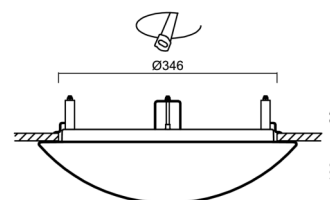

AURA V11

Kód produktu: AUR68117

Typ: LED-1L16E500BTV15/015/NK1W 3K#

Krátký popis svítidla: Bílé polovestavné LED svítidlo nouzové kombinované a skleněné stínidlo TRIPLEX OPAL

Technické

Typy svítidel	Nouzové kombinované
Typ montáže	polovestavné
Materiál základny	ocel
Materiál stínidla	třívrstvé sklo TRIPLEX OPÁL
Barva základny	bílá Ral9003
Barva stínidla	bílá
Držení stínidla	bajonet
Umístění montáže	strop/stěna
Šířka	420 mm
Délka	420 mm
Výška	104 mm
Průměr	Ø 420 mm
Montážní otvor	není
Kabelový vstup	2xØ16mm
Energetická třída	D
Rázová pevnost	IK01
Provozní teplota	od 0°C do +30°C

Elektrické

Příkon	24 W
Stupeň krytí	IP44
Objímka	LED modul
Typ baterií	NiCd
Čas nouze	3 hod
Svorkovnice	zacvakávací
Počet svítidel na jistič B10A	26 ks
Počet svítidel na jistič B16A	40 ks
Počet svítidel na jistič C10A	30 ks
Počet svítidel na jistič C16A	48 ks

Světelné

Světelný tok svítidla	2440 lm
Světelný tok zdroje	3750 lm
Světelný tok zdroje v nouzovém režimu	150 lm
Měrný výkon	101 lm/W
Teplota	3000 K
Životnost LED L80/B10	100000 hod
CRI	Ra80
MacAdam	3
Fotobiologická bezpečnost svítidla dle EN 62471 (Blue light hazard)	Risk group 0

Eulum data pro výpočtové programy jsou k dispozici na www.osmont.cz.