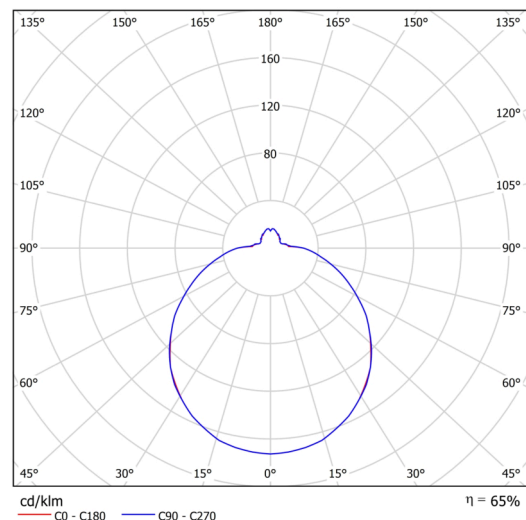

AURA V11

Kód produktu: AUR68115

Typ: LED-1L16E500BTV15/015 DALI 3K#

Krátký popis svítidla: Bílé polovestavné LED svítidlo DALI a skleněné stínidlo TRIPLEX OPAL

Technické

Typy svítidel	Stmívatelné
Typ montáže	polovestavné
Materiál základny	ocel
Materiál stínidla	třívrstvé sklo TRIPLEX OPÁL
Barva základny	bílá Ral9003
Barva stínidla	bílá
Držení stínidla	bajonet
Umístění montáže	strop/stěna
Šířka	420 mm
Délka	420 mm
Výška	104 mm
Průměr	Ø 420 mm
Montážní otvor	není
Kabelový vstup	2xØ16mm
Energetická třída	D
Rázová pevnost	IK01
Provozní teplota	od -20°C do +30°C

Elektrické

Příkon	24 W
Stupeň krytí	IP44
Objímka	LED modul
Svorkovnice	zacvakávací
Počet svítidel na jistič B10A	18 ks
Počet svítidel na jistič B16A	28 ks
Počet svítidel na jistič C10A	30 ks
Počet svítidel na jistič C16A	46 ks

Světelné

Světelný tok svítidla	2440 lm
Světelný tok zdroje	3750 lm
Měrný výkon	101 lm/W
Teplota	3000 K
Životnost LED L80/B10	100000 hod
CRI	Ra80
MacAdam	3
Fotobiologická bezpečnost svítidla dle EN 62471 (Blue light hazard)	Risk group 0

Eulum data pro výpočtové programy jsou k dispozici na www.osmont.cz.