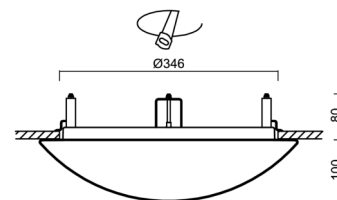

AURA V11

Kód produktu: AUR68115

Typ: LED-1L16E500BTV15/015 DALI 3K#

Krátký popis svítidla: Bílé polovestavné LED svítidlo DALI a skleněné stínidlo TRIPLEX OPAL

Technické

Typy svítidel	Stmívatelné
Typ montáže	polovestavné
Materiál základny	ocel
Materiál stínidla	třívrstvé sklo TRIPLEX OPÁL
Barva základny	bílá Ral9003
Barva stínidla	bílá
Držení stínidla	bajonet
Umístění montáže	strop/stěna
Šířka	420 mm
Délka	420 mm
Výška	104 mm
Průměr	Ø 420 mm
Montážní otvor	není
Kabelový vstup	2xØ16mm
Energetická třída	D
Rázová pevnost	IK01
Provozní teplota	od -20°C do +30°C

Elektrické

Příkon	24 W
Stupeň krytí	IP44
Objímka	LED modul
Svorkovnice	zacvakávací
Počet svítidel na jistič B10A	18 ks
Počet svítidel na jistič B16A	28 ks
Počet svítidel na jistič C10A	30 ks
Počet svítidel na jistič C16A	46 ks

Světelné

Světelný tok svítidla	2440 lm
Světelný tok zdroje	3750 lm
Měrný výkon	101 lm/W
Teplota	3000 K
Životnost LED L80/B10	100000 hod
CRI	Ra80
MacAdam	3
Fotobiologická bezpečnost svítidla dle EN 62471 (Blue light hazard)	Risk group 0

Eulum data pro výpočtové programy jsou k dispozici na www.osmont.cz.