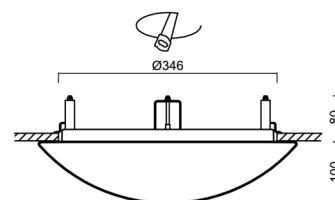

AURA V11

Kód produktu: AUR68113

Typ: LED-1L16E500BTV15/015 3K#

Krátký popis svítidla: Bílé polovestavné LED svítidlo ON/OFF a skleněné stínidlo TRIPLEX OPAL

Technické

Typy svítidel	Klasické on/off
Typ montáže	polovestavné
Materiál základny	ocel
Materiál stínidla	třívrstvé sklo TRIPLEX OPÁL
Barva základny	bílá Ral9003
Barva stínidla	bílá
Držení stínidla	bajonet
Umístění montáže	strop/stěna
Šířka	420 mm
Délka	420 mm
Výška	104 mm
Průměr	Ø 420 mm
Montážní otvor	není
Kabelový vstup	2xØ16mm
Energetická třída	D
Rázová pevnost	IK01
Provozní teplota	od -20°C do +30°C

Elektrické

Příkon	24 W
Stupeň krytí	IP44
Objímka	LED modul
Svorkovnice	zacvakávací
Počet svítidel na jistič B10A	37 ks
Počet svítidel na jistič B16A	59 ks
Počet svítidel na jistič C10A	37 ks
Počet svítidel na jistič C16A	59 ks

Světelné

Světelný tok svítidla	2440 lm
Světelný tok zdroje	3750 lm
Měrný výkon	101 lm/W
Teplota	3000 K
Životnost LED L80/B10	100000 hod
CRI	Ra80
MacAdam	3
Fotobiologická bezpečnost svítidla dle EN 62471 (Blue light hazard)	Risk group 0

Eulum data pro výpočtové programy jsou k dispozici na www.osmont.cz.