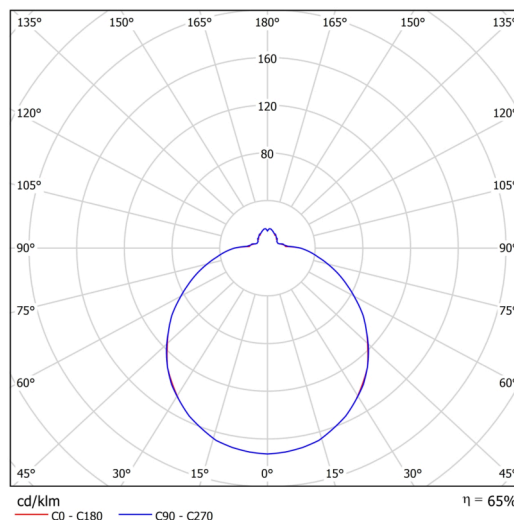

AURA V11

Kód produktu: AUR68113

Typ: LED-1L16E500BTV15/015 3K#

Krátký popis svítidla: Bílé polovestavné LED svítidlo ON/OFF a skleněné stínidlo TRIPLEX OPAL

Technické

Typy svítidel	Klasické on/off
Typ montáže	polovestavné
Materiál základny	ocel
Materiál stínidla	třívrstvé sklo TRIPLEX OPÁL
Barva základny	bílá Ral9003
Barva stínidla	bílá
Držení stínidla	bajonet
Umístění montáže	strop/stěna
Šířka	420 mm
Délka	420 mm
Výška	104 mm
Průměr	Ø 420 mm
Montážní otvor	není
Kabelový vstup	2xØ16mm
Energetická třída	D
Rázová pevnost	IK01
Provozní teplota	od -20°C do +30°C

Elektrické

Příkon	24 W
Stupeň krytí	IP44
Objímka	LED modul
Svorkovnice	zacvakávací
Počet svítidel na jistič B10A	37 ks
Počet svítidel na jistič B16A	59 ks
Počet svítidel na jistič C10A	37 ks
Počet svítidel na jistič C16A	59 ks

Světelné

Světelný tok svítidla	2440 lm
Světelný tok zdroje	3750 lm
Měrný výkon	101 lm/W
Teplota	3000 K
Životnost LED L80/B10	100000 hod
CRI	Ra80
MacAdam	3
Fotobiologická bezpečnost svítidla dle EN 62471 (Blue light hazard)	Risk group 0

Eulum data pro výpočtové programy jsou k dispozici na www.osmont.cz.