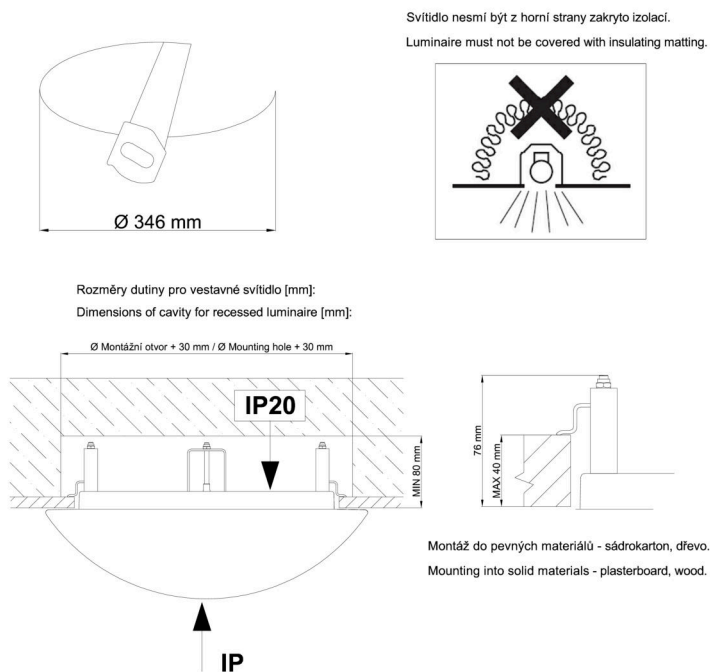

Logistické

EAN	8591728069988
Hmotnost NTT0	3.2 Kg
Hmotnost BTTO	3.6 Kg
Počet kartonů	1 ks
Objem balení	0.033 m³
Balení 1 šířka	0.43 m
Balení 1 délka	0.43 m
Balení 1 výška	0.18 m
Záruka*	60 měsíců

*U akumulátorů je poskytována záruka v délce 12 měsíců od data prodeje.

Montážní rozměry: