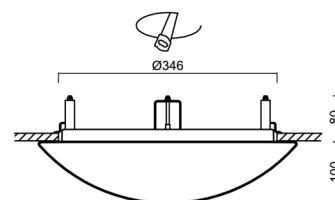

AURA V11

Kód produktu: AUR68107

Typ: LED-1L16E350BTV15/015 3K#

Krátký popis svítidla: Bílé polovestavné LED svítidlo ON/OFF a skleněné stínidlo TRIPLEX OPAL

Technické

Typy svítidel	Klasické on/off
Typ montáže	polovestavné
Materiál základny	ocel
Materiál stínidla	třívrstvé sklo TRIPLEX OPÁL
Barva základny	bílá Ral9003
Barva stínidla	bílá
Držení stínidla	bajonet
Umístění montáže	strop/stěna
Šířka	420 mm
Délka	420 mm
Výška	104 mm
Průměr	Ø 420 mm
Montážní otvor	není
Kabelový vstup	2xØ16mm
Energetická třída	D
Rázová pevnost	IK01
Provozní teplota	od -20°C do +30°C

Elektrické

Příkon	17 W
Stupeň krytí	IP44
Objímka	LED modul
Svorkovnice	zacvakávací
Počet svítidel na jistič B10A	65 ks
Počet svítidel na jistič B16A	105 ks
Počet svítidel na jistič C10A	39 ks
Počet svítidel na jistič C16A	63 ks

Světelné

Světelný tok svítidla	1730 lm
Světelný tok zdroje	2660 lm
Měrný výkon	101 lm/W
Teplota	3000 K
Životnost LED L80/B10	100000 hod
CRI	Ra80
MacAdam	3
Fotobiologická bezpečnost svítidla dle EN 62471 (Blue light hazard)	Risk group 0

Eulum data pro výpočtové programy jsou k dispozici na www.osmont.cz.