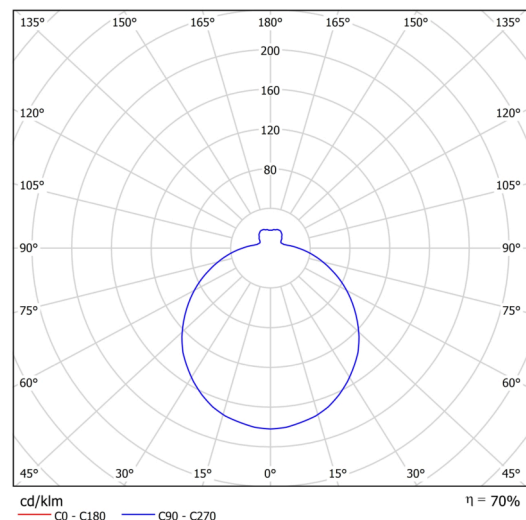

AURA V11

Kód produktu: AUR55334

Typ: IN-22BTV15/015*

Krátký popis svítidla: Bílé polovestavné žárovkové svítidlo ON/OFF a skleněné stínidlo TRIPLEX OPAL

Technické

Typy svítidel	Klasické on/off
Typ montáže	polovestavné
Materiál základny	ocel
Materiál stínidla	třívrstvé sklo TRIPLEX OPÁL
Barva základny	bílá Ral9003
Barva stínidla	bílá
Držení stínidla	bajonet
Umístění montáže	strop/stěna
Šířka	420 mm
Délka	420 mm
Výška	104 mm
Průměr	Ø 420 mm
Montážní otvor	není
Kabelový vstup	2xØ16mm
Rázová pevnost	IK01
Provozní teplota	od -20°C do +30°C

Elektrické

Typ napětí	AC
Napětí AC	220 - 240 V
Příkon	2x25 W
Stupeň krytí	IP44
Objímka	E27
Svorkovnice	zacvakávací

Světelné

Fotobiologická bezpečnost svítidla dle EN 62471 (Blue light hazard)	Risk group 0

Eulum data pro výpočtové programy jsou k dispozici na www.osmont.cz.