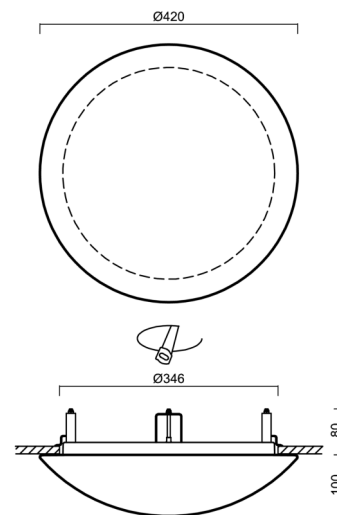

AURA V11

Kód produktu: AUR55334

Typ: IN-22BTV15/015*

Krátký popis svítidla: Bílé polovestavné žárovkové svítidlo ON/OFF a skleněné stínidlo TRIPLEX OPAL

Technické

Typy svítidel	Klasické on/off
Typ montáže	polovestavné
Materiál základny	ocel
Materiál stínidla	třívrstvé sklo TRIPLEX OPÁL
Barva základny	bílá Ral9003
Barva stínidla	bílá
Držení stínidla	bajonet
Umístění montáže	strop/stěna
Šířka	420 mm
Délka	420 mm
Výška	104 mm
Průměr	Ø 420 mm
Montážní otvor	není
Kabelový vstup	2xØ16mm
Rázová pevnost	IK01
Provozní teplota	od -20°C do +30°C

Elektrické

Typ napětí	AC
Napětí AC	220 - 240 V
Příkon	2x25 W
Stupeň krytí	IP44
Objímka	E27
Svorkovnice	zacvakávací

Světelné

Fotobiologická bezpečnost svítidla dle EN 62471 (Blue light hazard)	Risk group 0

Eulum data pro výpočtové programy jsou k dispozici na www.osmont.cz.