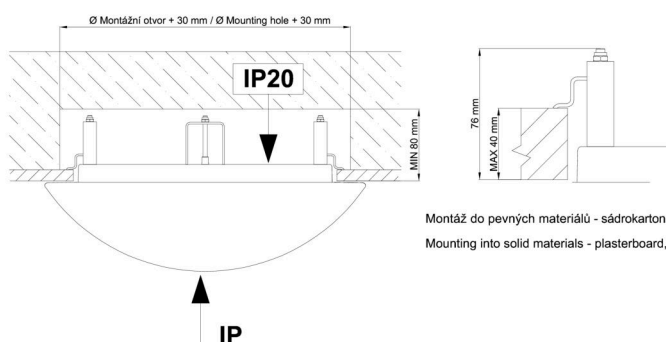

*U akumulátorů je poskytována záruka v délce 12 měsíců od data prodeje.

Montážní rozměry:

Svítlidlo nesmí být z horní strany zakryto izolací.
Luminaire must not be covered with insulating matting.

Rozměry dutiny pro vestavné svítidlo [mm]:
Dimensions of cavity for recessed luminaire [mm]: