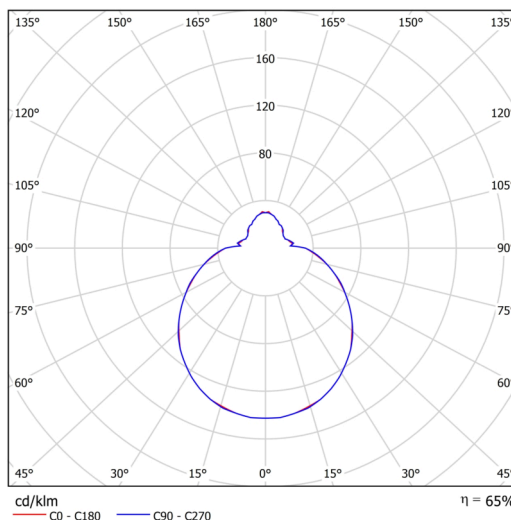

AURA V10

Kód produktu: AUR68606

Typ: LED-1L15E500BTV14/014/NK1W HF 4K#

Krátký popis svítidla: Bílé polovestavné LED svítidlo nouzové kombinované se senzorem a skleněné stínidlo TRIPLEX OPAL

Technické

Typy svítidel	Nouzové kombinované + senzor
Typ montáže	polovestavné
Materiál základny	ocel
Materiál stínidla	třívrstvé sklo TRIPLEX OPÁL
Barva základny	bílá Ral9003
Barva stínidla	bílá
Držení stínidla	bajonet
Umístění montáže	strop/stěna
Šířka	360 mm
Délka	360 mm
Výška	104 mm
Průměr	Ø 360 mm
Montážní otvor	není
Kabelový vstup	2xØ16mm
Energetická třída	D
Rázová pevnost	IK01
Provozní teplota	od -20°C do +30°C

Elektrické

Příkon	19 W
Stupeň krytí	IP44
Objímka	LED modul
Senzor	HF
Typ baterií	NiCd
Čas nouze	3 hod
Svorkovnice	zacvakávací
Počet svítidel na jistič B10A	26 ks
Počet svítidel na jistič B16A	40 ks
Počet svítidel na jistič C10A	30 ks
Počet svítidel na jistič C16A	48 ks

Světelné

Světelný tok svítidla	2030 lm
Světelný tok zdroje	3130 lm
Světelný tok zdroje v nouzovém režimu	150 lm
Měrný výkon	106 lm/W
Teplota	4000 K
Životnost LED L80/B10	100000 hod
CRI	Ra80
MacAdam	3
Fotobiologická bezpečnost svítidla dle EN 62471 (Blue light hazard)	Risk group 0

Eulum data pro výpočtové programy jsou k dispozici na