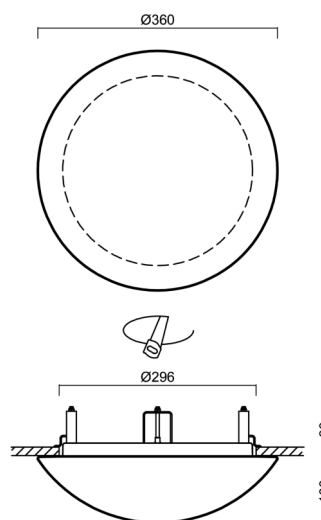

AURA V10

Kód produktu: AUR68601

Typ: LED-1L15E500BTV14/014 4K#

Krátký popis svítidla: Bílé polovestavné LED svítidlo ON/OFF a skleněné stínidlo TRIPLEX OPAL

Technické

Typy svítidel	Klasické on/off
Typ montáže	polovestavné
Materiál základny	ocel
Materiál stínidla	třívrstvé sklo TRIPLEX OPÁL
Barva základny	bílá Ral9003
Barva stínidla	bílá
Držení stínidla	bajonet
Umístění montáže	strop/stěna
Šířka	360 mm
Délka	360 mm
Výška	104 mm
Průměr	Ø 360 mm
Montážní otvor	není
Kabelový vstup	2xØ16mm
Energetická třída	D
Rázová pevnost	IK01
Provozní teplota	od -20°C do +30°C

Elektrické

Příkon	19 W
Stupeň krytí	IP44
Objímka	LED modul
Svorkovnice	zacvakávací
Počet svítidel na jistič B10A	37 ks
Počet svítidel na jistič B16A	59 ks
Počet svítidel na jistič C10A	37 ks
Počet svítidel na jistič C16A	59 ks

Světelné

Světelný tok svítidla	2030 lm
Světelný tok zdroje	3130 lm
Měrný výkon	106 lm/W
Teplota	4000 K
Životnost LED L80/B10	100000 hod
CRI	Ra80
MacAdam	3
Fotobiologická bezpečnost svítidla dle EN 62471 (Blue light hazard)	Risk group 0

Eulum data pro výpočtové programy jsou k dispozici na www.osmont.cz.