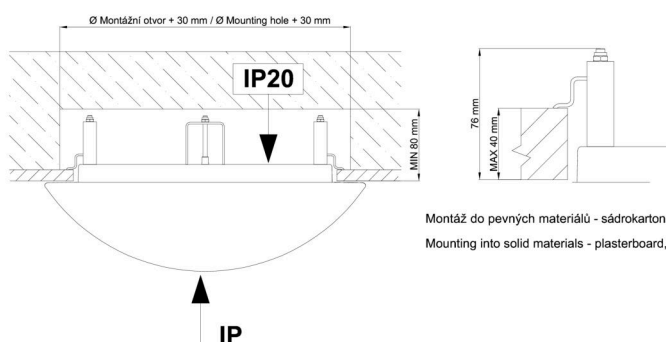

*U akumulátorů je poskytována záruka v délce 12 měsíců od data prodeje.

Montážní rozměry:

Svítilno nesmí být z horní strany zakryto izolací.
Luminaire must not be covered with insulating matting.

Rozměry dutiny pro vestavné svítidlo [mm]:
Dimensions of cavity for recessed luminaire [mm]: