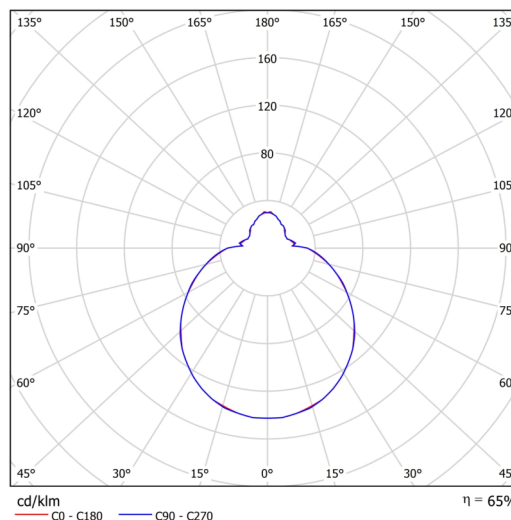

AURA V10

Kód produktu: AUR68600

Typ: LED-1L15E350BTV14/014/NK1W HF 4K#

Krátký popis svítidla: Bílé polovestavné LED svítidlo nouzové kombinované se senzorem a skleněné stínidlo TRIPLEX OPAL

Technické

Typy svítidel	Nouzové kombinované + senzor
Typ montáže	polovestavné
Materiál základny	ocel
Materiál stínidla	třívrstvé sklo TRIPLEX OPÁL
Barva základny	bílá Ral9003
Barva stínidla	bílá
Držení stínidla	bajonet
Umístění montáže	strop/stěna
Šířka	360 mm
Délka	360 mm
Výška	104 mm
Průměr	Ø 360 mm
Montážní otvor	není
Kabelový vstup	2xØ16mm
Energetická třída	D
Rázová pevnost	IK01
Provozní teplota	od -20°C do +30°C

Elektrické

Příkon	13 W
Stupeň krytí	IP44
Objímka	LED modul
Senzor	HF
Typ baterií	NiCd
Čas nouze	3 hod
Svorkovnice	zacvakávací
Počet svítidel na jistič B10A	37 ks
Počet svítidel na jistič B16A	58 ks
Počet svítidel na jistič C10A	32 ks
Počet svítidel na jistič C16A	50 ks

Světelné

Světelný tok svítidla	1440 lm
Světelný tok zdroje	2220 lm
Světelný tok zdroje v nouzovém režimu	150 lm
Měrný výkon	110 lm/W
Teplota	4000 K
Životnost LED L80/B10	100000 hod
CRI	Ra80
MacAdam	3
Fotobiologická bezpečnost svítidla dle EN 62471 (Blue light hazard)	Risk group 0

Eulum data pro výpočtové programy jsou k dispozici na