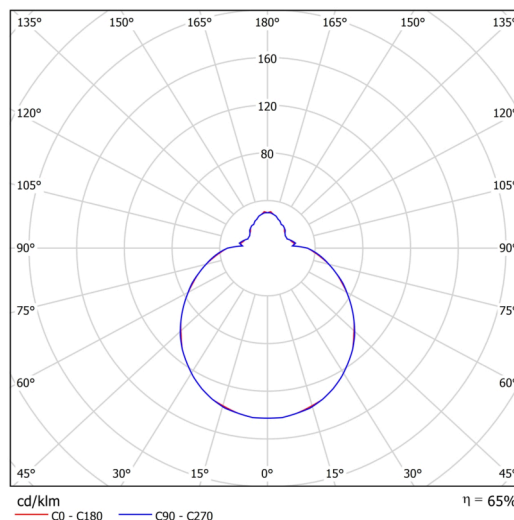

AURA V10

Kód produktu: AUR68597

Typ: LED-1L15E350BTV14/014 DALI 4K#

Krátký popis svítidla: Bílé polovestavné LED svítidlo DALI a skleněné stínidlo TRIPLEX OPAL

Technické

Typy svítidel	Stmívatelné
Typ montáže	polovestavné
Materiál základny	ocel
Materiál stínidla	třívrstvé sklo TRIPLEX OPÁL
Barva základny	bílá Ral9003
Barva stínidla	bílá
Držení stínidla	bajonet
Umístění montáže	strop/stěna
Šířka	360 mm
Délka	360 mm
Výška	104 mm
Průměr	Ø 360 mm
Montážní otvor	není
Kabelový vstup	2xØ16mm
Energetická třída	D
Rázová pevnost	IK01
Provozní teplota	od -20°C do +30°C

Elektrické

Příkon	13 W
Stupeň krytí	IP44
Objímka	LED modul
Svorkovnice	zacvakávací
Počet svítidel na jistič B10A	31 ks
Počet svítidel na jistič B16A	50 ks
Počet svítidel na jistič C10A	52 ks
Počet svítidel na jistič C16A	85 ks

Světelné

Světelný tok svítidla	1440 lm
Světelný tok zdroje	2220 lm
Měrný výkon	110 lm/W
Teplota	4000 K
Životnost LED L80/B10	100000 hod
CRI	Ra80
MacAdam	3
Fotobiologická bezpečnost svítidla dle EN 62471 (Blue light hazard)	Risk group 0

Eulum data pro výpočtové programy jsou k dispozici na www.osmont.cz.