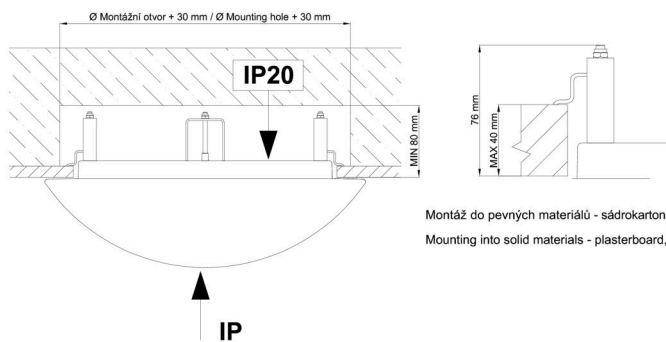

\*U akumulátorů je poskytována záruka v délce 12 měsíců od data prodeje.

Montážní rozměry:

Svítilno nesmí být z horní strany zakryto izolací.  
Luminaire must not be covered with insulating matting.

Rozměry dutiny pro vestavné svítidlo [mm]:  
Dimensions of cavity for recessed luminaire [mm]: