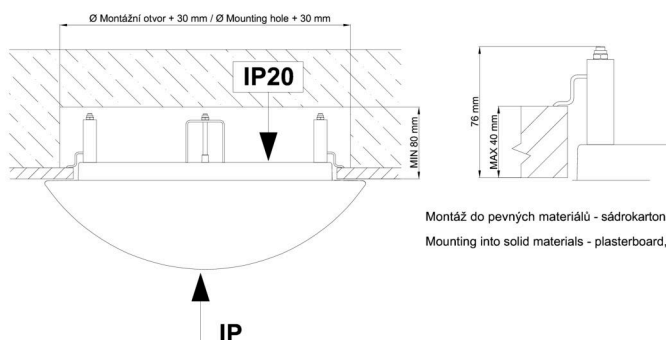

\*U akumulátorů je poskytována záruka v délce 12 měsíců od data prodeje.

Montážní rozměry:

Svítilno nesmí být z horní strany zakryto izolací.  
Luminaire must not be covered with insulating matting.

Rozměry dutiny pro vestavné svítidlo [mm]:  
Dimensions of cavity for recessed luminaire [mm]: