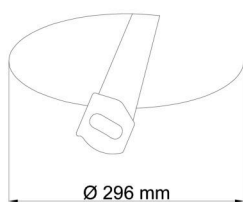

## Technické

Typy svítidel	Nouzové kombinované + senzor
Typ montáže	polovestavné
Materiál základny	ocel
Materiál stínidla	třívrstvé sklo TRIPLEX OPÁL
Barva základny	bílá Ral9003
Barva stínidla	bílá
Držení stínidla	bajonet
Umístění montáže	strop/stěna
Šířka	360 mm
Délka	360 mm
Výška	104 mm
Průměr	Ø 360 mm
Montážní otvor	není
Kabelový vstup	2xØ16mm
Energetická třída	D
Rázová pevnost	IK01
Provozní teplota	od -20°C do +30°C

Eulum data pro výpočtové programy jsou k dispozici na

Logistické

EAN	8591728069919
Hmotnost NTT0	2.6 Kg
Hmotnost BTTO	2.9 Kg
Počet kartonů	1 ks
Objem balení	0.025 m <sup>3</sup>
Balení 1 šířka	0.37 m
Balení 1 délka	0.37 m
Balení 1 výška	0.18 m
Záruka*	60 měsíců

\*U akumulátorů je poskytována záruka v délce 12 měsíců od data prodeje.

Montážní rozměry:

Svítilno nesmí být z horní strany zakryto izolací.  
Luminaire must not be covered with insulating matting.

Rozměry dutiny pro vestavné svítidlo [mm]:  
Dimensions of cavity for recessed luminaire [mm]: