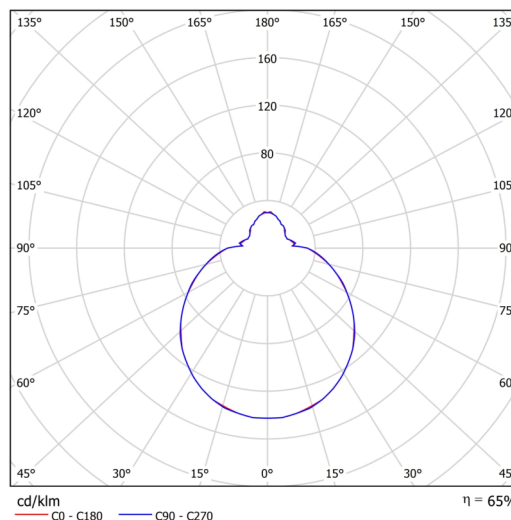

AURA V10

Kód produktu: AUR68106

Typ: LED-1L15E500BTV14/014/NK1W HF 3K#

Krátký popis svítidla: Bílé polovestavné LED svítidlo nouzové kombinované se senzorem a skleněné stínidlo TRIPLEX OPAL

Technické

Typy svítidel	Nouzové kombinované + senzor
Typ montáže	polovestavné
Materiál základny	ocel
Materiál stínidla	třívrstvé sklo TRIPLEX OPÁL
Barva základny	bílá Ral9003
Barva stínidla	bílá
Držení stínidla	bajonet
Umístění montáže	strop/stěna
Šířka	360 mm
Délka	360 mm
Výška	104 mm
Průměr	Ø 360 mm
Montážní otvor	není
Kabelový vstup	2xØ16mm
Energetická třída	D
Rázová pevnost	IK01
Provozní teplota	od -20°C do +30°C

Elektrické

Příkon	19 W
Stupeň krytí	IP44
Objímka	LED modul
Senzor	HF
Typ baterií	NiCd
Čas nouze	3 hod
Svorkovnice	zacvakávací
Počet svítidel na jistič B10A	26 ks
Počet svítidel na jistič B16A	40 ks
Počet svítidel na jistič C10A	30 ks
Počet svítidel na jistič C16A	48 ks

Světelné

Světelný tok svítidla	1950 lm
Světelný tok zdroje	3000 lm
Světelný tok zdroje v nouzovém režimu	150 lm
Měrný výkon	102 lm/W
Teplota	3000 K
Životnost LED L80/B10	100000 hod
CRI	Ra80
MacAdam	3
Fotobiologická bezpečnost svítidla dle EN 62471 (Blue light hazard)	Risk group 0

Eulum data pro výpočtové programy jsou k dispozici na