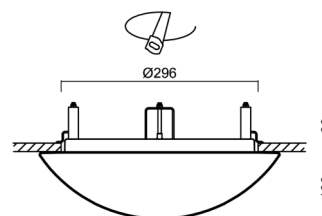

AURA V10

Kód produktu: AUR68106

Typ: LED-1L15E500BTV14/014/NK1W HF 3K#

Krátký popis svítidla: Bílé polovestavné LED svítidlo nouzové kombinované se senzorem a skleněné stínidlo TRIPLEX OPAL

Technické

Typy svítidel	Nouzové kombinované + senzor
Typ montáže	polovestavné
Materiál základny	ocel
Materiál stínidla	třívrstvé sklo TRIPLEX OPÁL
Barva základny	bílá Ral9003
Barva stínidla	bílá
Držení stínidla	bajonet
Umístění montáže	strop/stěna
Šířka	360 mm
Délka	360 mm
Výška	104 mm
Průměr	Ø 360 mm
Montážní otvor	není
Kabelový vstup	2xØ16mm
Energetická třída	D
Rázová pevnost	IK01
Provozní teplota	od -20°C do +30°C

Elektrické

Příkon	19 W
Stupeň krytí	IP44
Objímka	LED modul
Senzor	HF
Typ baterií	NiCd
Čas nouze	3 hod
Svorkovnice	zacvakávací
Počet svítidel na jistič B10A	26 ks
Počet svítidel na jistič B16A	40 ks
Počet svítidel na jistič C10A	30 ks
Počet svítidel na jistič C16A	48 ks

Světelné

Světelný tok svítidla	1950 lm
Světelný tok zdroje	3000 lm
Světelný tok zdroje v nouzovém režimu	150 lm
Měrný výkon	102 lm/W
Teplota	3000 K
Životnost LED L80/B10	100000 hod
CRI	Ra80
MacAdam	3
Fotobiologická bezpečnost svítidla dle EN 62471 (Blue light hazard)	Risk group 0

Eulum data pro výpočtové programy jsou k dispozici na