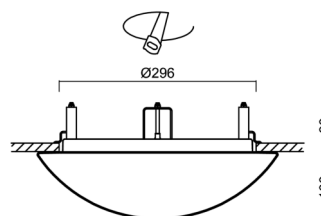

AURA V10

Kód produktu: AUR68105

Typ: LED-1L15E500BTV14/014/NK1W 3K#

Krátký popis svítidla: Bílé polovestavné LED svítidlo nouzové kombinované a skleněné stínidlo TRIPLEX OPAL

Technické

Typy svítidel	Nouzové kombinované
Typ montáže	polovestavné
Materiál základny	ocel
Materiál stínidla	třívrstvé sklo TRIPLEX OPÁL
Barva základny	bílá Ral9003
Barva stínidla	bílá
Držení stínidla	bajonet
Umístění montáže	strop/stěna
Šířka	360 mm
Délka	360 mm
Výška	104 mm
Průměr	Ø 360 mm
Montážní otvor	není
Kabelový vstup	2xØ16mm
Energetická třída	D
Rázová pevnost	IK01
Provozní teplota	od 0°C do +30°C

Elektrické

Příkon	19 W
Stupeň krytí	IP44
Objímka	LED modul
Typ baterií	NiCd
Čas nouze	3 hod
Svorkovnice	zacvakávací
Počet svítidel na jistič B10A	26 ks
Počet svítidel na jistič B16A	40 ks
Počet svítidel na jistič C10A	30 ks
Počet svítidel na jistič C16A	48 ks

Světelné

Světelný tok svítidla	1950 lm
Světelný tok zdroje	3000 lm
Světelný tok zdroje v nouzovém režimu	150 lm
Měrný výkon	102 lm/W
Teplota	3000 K
Životnost LED L80/B10	100000 hod
CRI	Ra80
MacAdam	3
Fotobiologická bezpečnost svítidla dle EN 62471 (Blue light hazard)	Risk group 0

Eulum data pro výpočtové programy jsou k dispozici na www.osmont.cz.