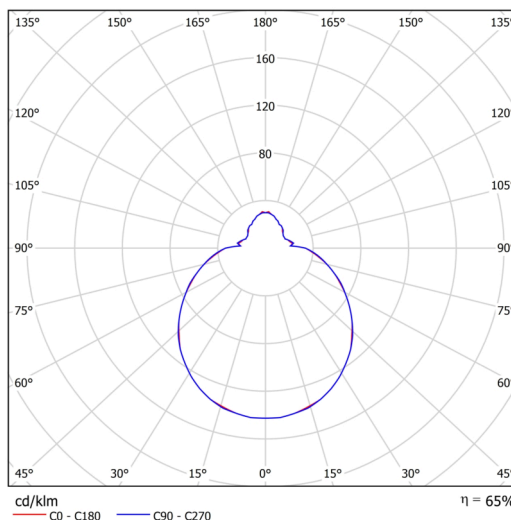

AURA V10

Kód produktu: AUR68105

Typ: LED-1L15E500BTV14/014/NK1W 3K#

Krátký popis svítidla: Bílé polovestavné LED svítidlo nouzové kombinované a skleněné stínidlo TRIPLEX OPAL

Technické

Typy svítidel	Nouzové kombinované
Typ montáže	polovestavné
Materiál základny	ocel
Materiál stínidla	třívrstvé sklo TRIPLEX OPÁL
Barva základny	bílá Ral9003
Barva stínidla	bílá
Držení stínidla	bajonet
Umístění montáže	strop/stěna
Šířka	360 mm
Délka	360 mm
Výška	104 mm
Průměr	Ø 360 mm
Montážní otvor	není
Kabelový vstup	2xØ16mm
Energetická třída	D
Rázová pevnost	IK01
Provozní teplota	od 0°C do +30°C

Elektrické

Příkon	19 W
Stupeň krytí	IP44
Objímka	LED modul
Typ baterií	NiCd
Čas nouze	3 hod
Svorkovnice	zacvakávací
Počet svítidel na jistič B10A	26 ks
Počet svítidel na jistič B16A	40 ks
Počet svítidel na jistič C10A	30 ks
Počet svítidel na jistič C16A	48 ks

Světelné

Světelný tok svítidla	1950 lm
Světelný tok zdroje	3000 lm
Světelný tok zdroje v nouzovém režimu	150 lm
Měrný výkon	102 lm/W
Teplota	3000 K
Životnost LED L80/B10	100000 hod
CRI	Ra80
MacAdam	3
Fotobiologická bezpečnost svítidla dle EN 62471 (Blue light hazard)	Risk group 0

Eulum data pro výpočtové programy jsou k dispozici na www.osmont.cz.