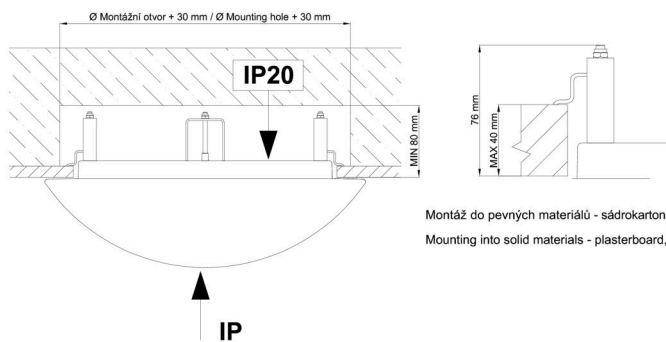

\*U akumulátorů je poskytována záruka v délce 12 měsíců od data prodeje.

Montážní rozměry:

Svítlidlo nesmí být z horní strany zakryto izolací.  
Luminaire must not be covered with insulating matting.

Rozměry dutiny pro vestavné svítidlo [mm]:  
Dimensions of cavity for recessed luminaire [mm]: