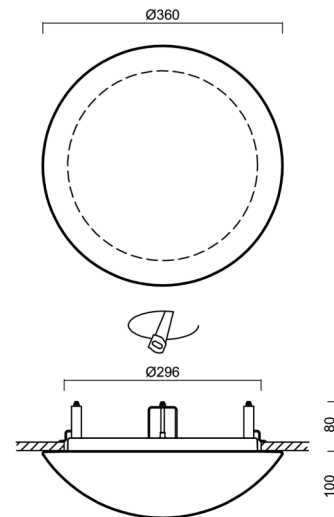

AURA V10

Kód produktu: AUR55332

Typ: IN-22BTV14/014*

Krátký popis svítidla: Bílé polovestavné žárovkové svítidlo ON/OFF a skleněné stínidlo TRIPLEX OPAL

Technické

Typy svítidel	Klasické on/off
Typ montáže	polovestavné
Materiál základny	ocel
Materiál stínidla	třívrstvé sklo TRIPLEX OPÁL
Barva základny	bílá Ral9003
Barva stínidla	bílá
Držení stínidla	bajonet
Umístění montáže	strop/stěna
Šířka	360 mm
Délka	360 mm
Výška	125 mm
Průměr	Ø 360 mm
Montážní otvor	není
Kabelový vstup	2xØ16mm
Rázová pevnost	IK01
Provozní teplota	od -20°C do +30°C

Elektrické

Typ napětí	AC
Napětí AC	220 - 240 V
Příkon	2x25 W
Stupeň krytí	IP44
Objímka	E27
Svorkovnice	zacvakávací

Světelné

Fotobiologická bezpečnost svítidla dle EN 62471 (Blue light hazard)	Risk group 0

Eulum data pro výpočtové programy jsou k dispozici na www.osmont.cz.