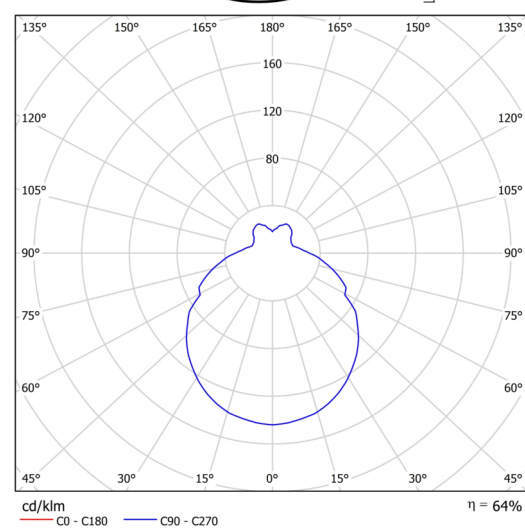

AURA V10

Kód produktu: AUR55332

Typ: IN-22BTV14/014*

Krátký popis svítidla: Bílé polovestavné žárovkové svítidlo ON/OFF a skleněné stínidlo TRIPLEX OPAL

Technické

Typy svítidel	Klasické on/off
Typ montáže	polovestavné
Materiál základny	ocel
Materiál stínidla	třívrstvé sklo TRIPLEX OPÁL
Barva základny	bílá Ral9003
Barva stínidla	bílá
Držení stínidla	bajonet
Umístění montáže	strop/stěna
Šířka	360 mm
Délka	360 mm
Výška	125 mm
Průměr	Ø 360 mm
Montážní otvor	není
Kabelový vstup	2xØ16mm
Rázová pevnost	IK01
Provozní teplota	od -20°C do +30°C

Elektrické

Typ napětí	AC
Napětí AC	220 - 240 V
Příkon	2x25 W
Stupeň krytí	IP44
Objímka	E27
Svorkovnice	zacvakávací

Světelné

Fotobiologická bezpečnost svítidla dle EN 62471 (Blue light hazard)	Risk group 0

Eulum data pro výpočtové programy jsou k dispozici na www.osmont.cz.