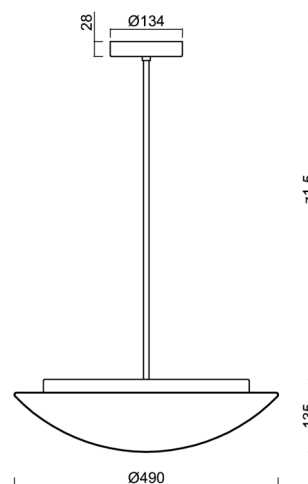

AURA P5

Kód produktu: AUR60994

Typ: LED-1L16E500ZK86/082/z5 4K#

Krátký popis svítidla: Bílé závěsné LED svítidlo ON/OFF a skleněné stínidlo TRIPLEX OPAL

Technické

Typy svítidel	Klasické on/off
Typ montáže	závěsné - tyč
Materiál základny	ocel
Materiál stínidla	třívrstvé sklo TRIPLEX OPÁL
Barva základny	bílá Ral9003
Barva stínidla	bílá
Držení stínidla	sklapovací systém
Umístění montáže	strop
Šířka	490 mm
Délka	490 mm
Výška	140 mm
Průměr	ø 490 mm
Délka závěsu	1000 mm
Montážní otvor	2xø5mm
Kabelový vstup	2xø16mm
Energetická třída	D
Rázová pevnost	IK01
Provozní teplota	od -20°C do +30°C

Elektrické

Příkon	24 W
Stupeň krytí	IP40
Objímka	LED modul
Svorkovnice	šroubovací
Počet svítidel na jistič B10A	37 ks
Počet svítidel na jistič B16A	59 ks
Počet svítidel na jistič C10A	37 ks
Počet svítidel na jistič C16A	59 ks

Světelné

Světelný tok svítidla	2580 lm
Světelný tok zdroje	3910 lm
Měrný výkon	107 lm/W
Teplota	4000 K
Životnost LED L80/B10	100000 hod
CRI	Ra80
MacAdam	3
Fotobiologická bezpečnost svítidla dle EN 62471 (Blue light hazard)	Risk group 0

Eulum data pro výpočtové programy jsou k dispozici na www.osmont.cz.