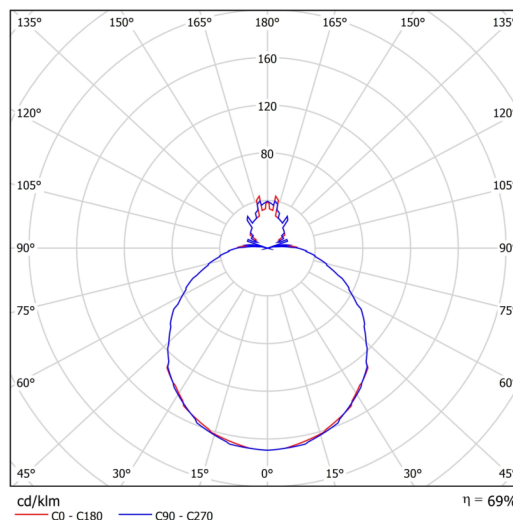

AURA P5

Kód produktu: AUR60994

Typ: LED-1L16E500ZK86/082/z5 4K#

Krátký popis svítidla: Bílé závěsné LED svítidlo ON/OFF a skleněné stínidlo TRIPLEX OPAL

Technické

Typy svítidel	Klasické on/off
Typ montáže	závěsné - tyč
Materiál základny	ocel
Materiál stínidla	třívrstvé sklo TRIPLEX OPÁL
Barva základny	bílá Ral9003
Barva stínidla	bílá
Držení stínidla	sklapovací systém
Umístění montáže	strop
Šířka	490 mm
Délka	490 mm
Výška	140 mm
Průměr	ø 490 mm
Délka závěsu	1000 mm
Montážní otvor	2xø5mm
Kabelový vstup	2xø16mm
Energetická třída	D
Rázová pevnost	IK01
Provozní teplota	od -20°C do +30°C

Elektrické

Příkon	24 W
Stupeň krytí	IP40
Objímka	LED modul
Svorkovnice	šroubovací
Počet svítidel na jistič B10A	37 ks
Počet svítidel na jistič B16A	59 ks
Počet svítidel na jistič C10A	37 ks
Počet svítidel na jistič C16A	59 ks

Světelné

Světelný tok svítidla	2580 lm
Světelný tok zdroje	3910 lm
Měrný výkon	107 lm/W
Teplota	4000 K
Životnost LED L80/B10	100000 hod
CRI	Ra80
MacAdam	3
Fotobiologická bezpečnost svítidla dle EN 62471 (Blue light hazard)	Risk group 0

Eulum data pro výpočtové programy jsou k dispozici na www.osmont.cz.