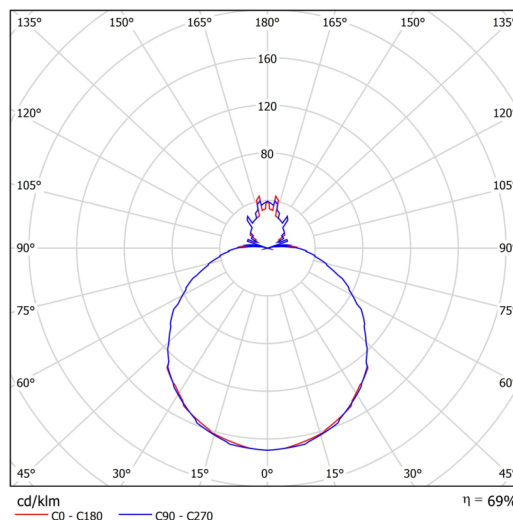

AURA P5

Kód produktu: AUR60993

Typ: LED-1L16E500ZK86/082/z4 4K#

Krátký popis svítidla: Bílé závěsné LED svítidlo ON/OFF a skleněné stínidlo TRIPLEX OPAL

Technické

Typy svítidel	Klasické on/off
Typ montáže	závěsné - tyč
Materiál základny	ocel
Materiál stínidla	třívrstvé sklo TRIPLEX OPÁL
Barva základny	bílá Ral9003
Barva stínidla	bílá
Držení stínidla	sklapovací systém
Umístění montáže	strop
Šířka	490 mm
Délka	490 mm
Výška	140 mm
Průměr	ø 490 mm
Délka závěsu	800 mm
Montážní otvor	2xø5mm
Kabelový vstup	2xø16mm
Energetická třída	D
Rázová pevnost	IK01
Provozní teplota	od -20°C do +30°C

Elektrické

Příkon	24 W
Stupeň krytí	IP40
Objímka	LED modul
Svorkovnice	šroubovací
Počet svítidel na jistič B10A	37 ks
Počet svítidel na jistič B16A	59 ks
Počet svítidel na jistič C10A	37 ks
Počet svítidel na jistič C16A	59 ks

Světelné

Světelný tok svítidla	2580 lm
Světelný tok zdroje	3910 lm
Měrný výkon	107 lm/W
Teplota	4000 K
Životnost LED L80/B10	100000 hod
CRI	Ra80
MacAdam	3
Fotobiologická bezpečnost svítidla dle EN 62471 (Blue light hazard)	Risk group 0

Eulum data pro výpočtové programy jsou k dispozici na www.osmont.cz.