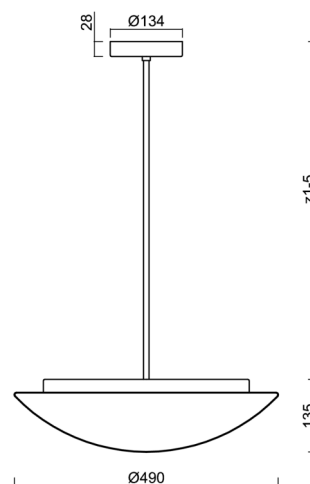

AURA P5

Kód produktu: AUR60993

Typ: LED-1L16E500ZK86/082/z4 4K#

Krátký popis svítidla: Bílé závěsné LED svítidlo ON/OFF a skleněné stínidlo TRIPLEX OPAL

Technické

Typy svítidel	Klasické on/off
Typ montáže	závěsné - tyč
Materiál základny	ocel
Materiál stínidla	třívrstvé sklo TRIPLEX OPÁL
Barva základny	bílá Ral9003
Barva stínidla	bílá
Držení stínidla	sklapovací systém
Umístění montáže	strop
Šířka	490 mm
Délka	490 mm
Výška	140 mm
Průměr	ø 490 mm
Délka závěsu	800 mm
Montážní otvor	2xø5mm
Kabelový vstup	2xø16mm
Energetická třída	D
Rázová pevnost	IK01
Provozní teplota	od -20°C do +30°C

Elektrické

Příkon	24 W
Stupeň krytí	IP40
Objímka	LED modul
Svorkovnice	šroubovací
Počet svítidel na jistič B10A	37 ks
Počet svítidel na jistič B16A	59 ks
Počet svítidel na jistič C10A	37 ks
Počet svítidel na jistič C16A	59 ks

Světelné

Světelný tok svítidla	2580 lm
Světelný tok zdroje	3910 lm
Měrný výkon	107 lm/W
Teplota	4000 K
Životnost LED L80/B10	100000 hod
CRI	Ra80
MacAdam	3
Fotobiologická bezpečnost svítidla dle EN 62471 (Blue light hazard)	Risk group 0

Eulum data pro výpočtové programy jsou k dispozici na www.osmont.cz.