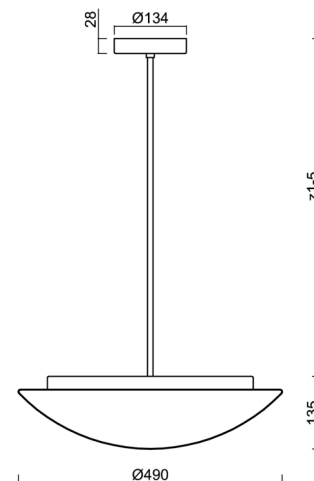

AURA P5

Kód produktu: AUR60992

Typ: LED-1L16E500ZK86/082/z3 4K#

Krátký popis svítidla: Bílé závěsné LED svítidlo ON/OFF a skleněné stínidlo TRIPLEX OPAL

Technické

Typy svítidel	Klasické on/off
Typ montáže	závěsné - tyč
Materiál základny	ocel
Materiál stínidla	třívrstvé sklo TRIPLEX OPÁL
Barva základny	bílá Ral9003
Barva stínidla	bílá
Držení stínidla	sklapovací systém
Umístění montáže	strop
Šířka	490 mm
Délka	490 mm
Výška	140 mm
Průměr	ø 490 mm
Délka závěsu	600 mm
Montážní otvor	2xø5mm
Kabelový vstup	2xø16mm
Energetická třída	D
Rázová pevnost	IK01
Provozní teplota	od -20°C do +30°C

Elektrické

Příkon	24 W
Stupeň krytí	IP40
Objímka	LED modul
Svorkovnice	šroubovací
Počet svítidel na jistič B10A	37 ks
Počet svítidel na jistič B16A	59 ks
Počet svítidel na jistič C10A	37 ks
Počet svítidel na jistič C16A	59 ks

Světelné

Světelný tok svítidla	2580 lm
Světelný tok zdroje	3910 lm
Měrný výkon	107 lm/W
Teplota	4000 K
Životnost LED L80/B10	100000 hod
CRI	Ra80
MacAdam	3
Fotobiologická bezpečnost svítidla dle EN 62471 (Blue light hazard)	Risk group 0

Eulum data pro výpočtové programy jsou k dispozici na www.osmont.cz.