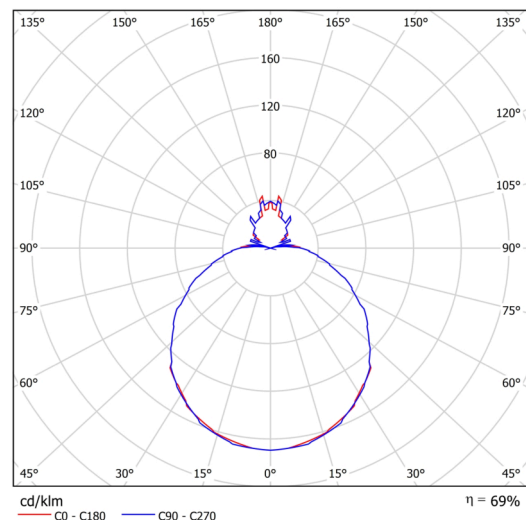

AURA P5

Kód produktu: AUR60992

Typ: LED-1L16E500ZK86/082/z3 4K#

Krátký popis svítidla: Bílé závěsné LED svítidlo ON/OFF a skleněné stínidlo TRIPLEX OPAL

Technické

Typy svítidel	Klasické on/off
Typ montáže	závěsné - tyč
Materiál základny	ocel
Materiál stínidla	třívrstvé sklo TRIPLEX OPÁL
Barva základny	bílá Ral9003
Barva stínidla	bílá
Držení stínidla	sklapovací systém
Umístění montáže	strop
Šířka	490 mm
Délka	490 mm
Výška	140 mm
Průměr	ø 490 mm
Délka závěsu	600 mm
Montážní otvor	2xø5mm
Kabelový vstup	2xø16mm
Energetická třída	D
Rázová pevnost	IK01
Provozní teplota	od -20°C do +30°C

Elektrické

Příkon	24 W
Stupeň krytí	IP40
Objímka	LED modul
Svorkovnice	šroubovací
Počet svítidel na jistič B10A	37 ks
Počet svítidel na jistič B16A	59 ks
Počet svítidel na jistič C10A	37 ks
Počet svítidel na jistič C16A	59 ks

Světelné

Světelný tok svítidla	2580 lm
Světelný tok zdroje	3910 lm
Měrný výkon	107 lm/W
Teplota	4000 K
Životnost LED L80/B10	100000 hod
CRI	Ra80
MacAdam	3
Fotobiologická bezpečnost svítidla dle EN 62471 (Blue light hazard)	Risk group 0

Eulum data pro výpočtové programy jsou k dispozici na www.osmont.cz.