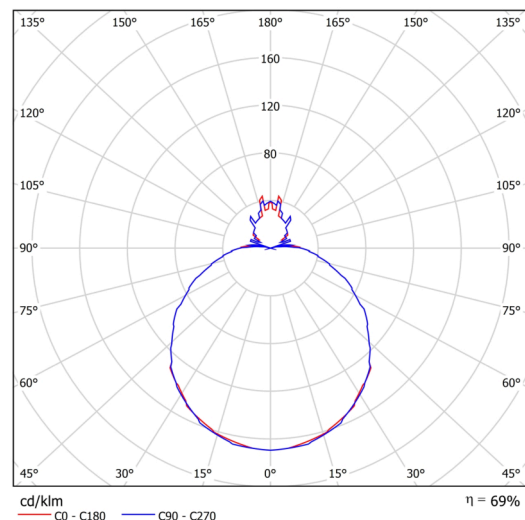

AURA P5

Kód produktu: AUR60991

Typ: LED-1L16E500ZK86/082/z2 4K#

Krátký popis svítidla: Bílé závěsné LED svítidlo ON/OFF a skleněné stínidlo TRIPLEX OPAL

Technické

Typy svítidel	Klasické on/off
Typ montáže	závěsné - tyč
Materiál základny	ocel
Materiál stínidla	třívrstvé sklo TRIPLEX OPÁL
Barva základny	bílá Ral9003
Barva stínidla	bílá
Držení stínidla	sklapovací systém
Umístění montáže	strop
Šířka	490 mm
Délka	490 mm
Výška	140 mm
Průměr	ø 490 mm
Délka závěsu	400 mm
Montážní otvor	2xø5mm
Kabelový vstup	2xø16mm
Energetická třída	D
Rázová pevnost	IK01
Provozní teplota	od -20°C do +30°C

Elektrické

Příkon	24 W
Stupeň krytí	IP40
Objímka	LED modul
Svorkovnice	šroubovací
Počet svítidel na jistič B10A	37 ks
Počet svítidel na jistič B16A	59 ks
Počet svítidel na jistič C10A	37 ks
Počet svítidel na jistič C16A	59 ks

Světelné

Světelný tok svítidla	2580 lm
Světelný tok zdroje	3910 lm
Měrný výkon	107 lm/W
Teplota	4000 K
Životnost LED L80/B10	100000 hod
CRI	Ra80
MacAdam	3
Fotobiologická bezpečnost svítidla dle EN 62471 (Blue light hazard)	Risk group 0

Eulum data pro výpočtové programy jsou k dispozici na www.osmont.cz.