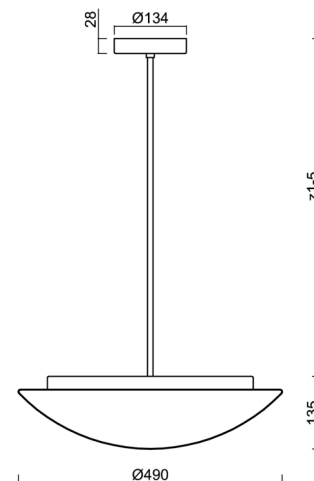

AURA P5

Kód produktu: AUR60991

Typ: LED-1L16E500ZK86/082/z2 4K#

Krátký popis svítidla: Bílé závěsné LED svítidlo ON/OFF a skleněné stínidlo TRIPLEX OPAL

Technické

Typy svítidel	Klasické on/off
Typ montáže	závěsné - tyč
Materiál základny	ocel
Materiál stínidla	třívrstvé sklo TRIPLEX OPÁL
Barva základny	bílá Ral9003
Barva stínidla	bílá
Držení stínidla	sklapovací systém
Umístění montáže	strop
Šířka	490 mm
Délka	490 mm
Výška	140 mm
Průměr	ø 490 mm
Délka závěsu	400 mm
Montážní otvor	2xø5mm
Kabelový vstup	2xø16mm
Energetická třída	D
Rázová pevnost	IK01
Provozní teplota	od -20°C do +30°C

Elektrické

Příkon	24 W
Stupeň krytí	IP40
Objímka	LED modul
Svorkovnice	šroubovací
Počet svítidel na jistič B10A	37 ks
Počet svítidel na jistič B16A	59 ks
Počet svítidel na jistič C10A	37 ks
Počet svítidel na jistič C16A	59 ks

Světelné

Světelný tok svítidla	2580 lm
Světelný tok zdroje	3910 lm
Měrný výkon	107 lm/W
Teplota	4000 K
Životnost LED L80/B10	100000 hod
CRI	Ra80
MacAdam	3
Fotobiologická bezpečnost svítidla dle EN 62471 (Blue light hazard)	Risk group 0

Eulum data pro výpočtové programy jsou k dispozici na www.osmont.cz.