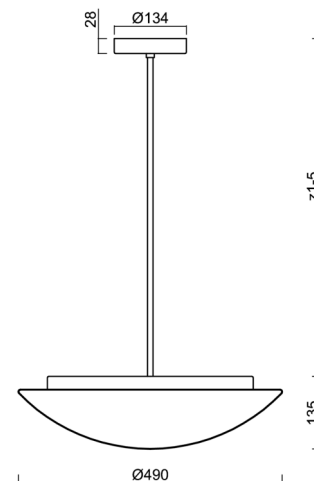

AURA P5

Kód produktu: AUR60990

Typ: LED-1L16E500ZK86/082/z1 4K#

Krátký popis svítidla: Bílé závěsné LED svítidlo ON/OFF a skleněné stínidlo TRIPLEX OPAL

Technické

Typy svítidel	Klasické on/off
Typ montáže	závěsné - tyč
Materiál základny	ocel
Materiál stínidla	třívrstvé sklo TRIPLEX OPÁL
Barva základny	bílá Ral9003
Barva stínidla	bílá
Držení stínidla	sklapovací systém
Umístění montáže	strop
Šířka	490 mm
Délka	490 mm
Výška	140 mm
Průměr	ø 490 mm
Délka závěsu	200 mm
Montážní otvor	2xø5mm
Kabelový vstup	2xø16mm
Energetická třída	D
Rázová pevnost	IK01
Provozní teplota	od -20°C do +30°C

Elektrické

Příkon	24 W
Stupeň krytí	IP40
Objímka	LED modul
Svorkovnice	šroubovací
Počet svítidel na jistič B10A	37 ks
Počet svítidel na jistič B16A	59 ks
Počet svítidel na jistič C10A	37 ks
Počet svítidel na jistič C16A	59 ks

Světelné

Světelný tok svítidla	2580 lm
Světelný tok zdroje	3910 lm
Měrný výkon	107 lm/W
Teplota	4000 K
Životnost LED L80/B10	100000 hod
CRI	Ra80
MacAdam	3
Fotobiologická bezpečnost svítidla dle EN 62471 (Blue light hazard)	Risk group 0

Eulum data pro výpočtové programy jsou k dispozici na www.osmont.cz.