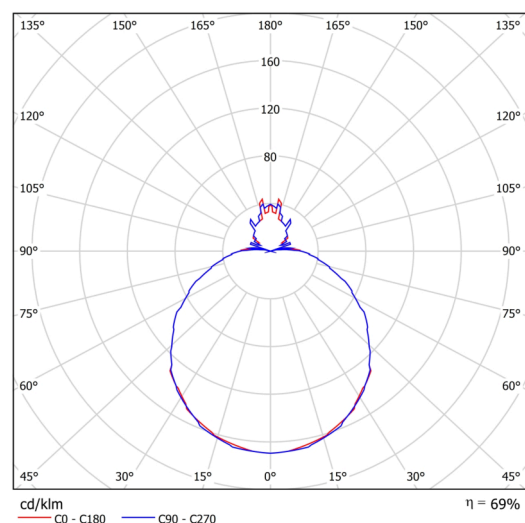

AURA P5

Kód produktu: AUR60990

Typ: LED-1L16E500ZK86/082/z1 4K#

Krátký popis svítidla: Bílé závěsné LED svítidlo ON/OFF a skleněné stínidlo TRIPLEX OPAL

Technické

Typy svítidel	Klasické on/off
Typ montáže	závěsné - tyč
Materiál základny	ocel
Materiál stínidla	třívrstvé sklo TRIPLEX OPÁL
Barva základny	bílá Ral9003
Barva stínidla	bílá
Držení stínidla	sklapovací systém
Umístění montáže	strop
Šířka	490 mm
Délka	490 mm
Výška	140 mm
Průměr	ø 490 mm
Délka závěsu	200 mm
Montážní otvor	2xø5mm
Kabelový vstup	2xø16mm
Energetická třída	D
Rázová pevnost	IK01
Provozní teplota	od -20°C do +30°C

Elektrické

Příkon	24 W
Stupeň krytí	IP40
Objímka	LED modul
Svorkovnice	šroubovací
Počet svítidel na jistič B10A	37 ks
Počet svítidel na jistič B16A	59 ks
Počet svítidel na jistič C10A	37 ks
Počet svítidel na jistič C16A	59 ks

Světelné

Světelný tok svítidla	2580 lm
Světelný tok zdroje	3910 lm
Měrný výkon	107 lm/W
Teplota	4000 K
Životnost LED L80/B10	100000 hod
CRI	Ra80
MacAdam	3
Fotobiologická bezpečnost svítidla dle EN 62471 (Blue light hazard)	Risk group 0

Eulum data pro výpočtové programy jsou k dispozici na www.osmont.cz.