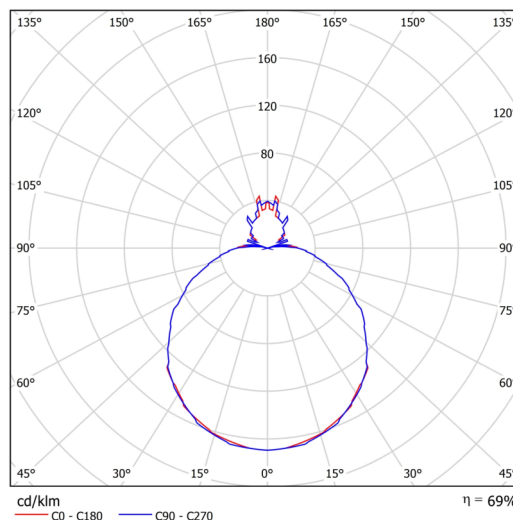

AURA P5

Kód produktu: AUR60494

Typ: LED-1L16E500ZK86/082/z5 3K#

Krátký popis svítidla: Bílé závěsné LED svítidlo ON/OFF a skleněné stínidlo TRIPLEX OPAL

Technické

Typy svítidel	Klasické on/off
Typ montáže	závěsné - tyč
Materiál základny	ocel
Materiál stínidla	třívrstvé sklo TRIPLEX OPÁL
Barva základny	bílá Ral9003
Barva stínidla	bílá
Držení stínidla	sklapovací systém
Umístění montáže	strop
Šířka	490 mm
Délka	490 mm
Výška	140 mm
Průměr	ø 490 mm
Délka závěsu	1000 mm
Montážní otvor	2xø5mm
Kabelový vstup	2xø16mm
Energetická třída	D
Rázová pevnost	IK01
Provozní teplota	od -20°C do +30°C

Elektrické

Příkon	24 W
Stupeň krytí	IP40
Objímka	LED modul
Svorkovnice	šroubovací
Počet svítidel na jistič B10A	37 ks
Počet svítidel na jistič B16A	59 ks
Počet svítidel na jistič C10A	37 ks
Počet svítidel na jistič C16A	59 ks

Světelné

Světelný tok svítidla	2480 lm
Světelný tok zdroje	3750 lm
Měrný výkon	103 lm/W
Teplota	3000 K
Životnost LED L80/B10	100000 hod
CRI	Ra80
MacAdam	3
Fotobiologická bezpečnost svítidla dle EN 62471 (Blue light hazard)	Risk group 0

Eulum data pro výpočtové programy jsou k dispozici na www.osmont.cz.