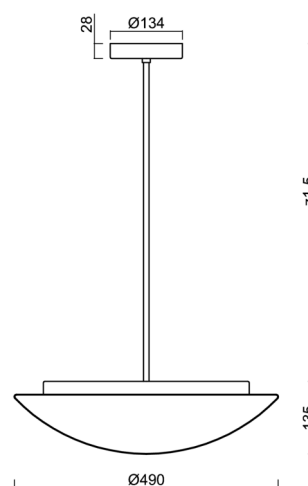

AURA P5

Kód produktu: AUR60494

Typ: LED-1L16E500ZK86/082/z5 3K#

Krátký popis svítidla: Bílé závěsné LED svítidlo ON/OFF a skleněné stínidlo TRIPLEX OPAL

Technické

Typy svítidel	Klasické on/off
Typ montáže	závěsné - tyč
Materiál základny	ocel
Materiál stínidla	třívrstvé sklo TRIPLEX OPÁL
Barva základny	bílá Ral9003
Barva stínidla	bílá
Držení stínidla	sklapovací systém
Umístění montáže	strop
Šířka	490 mm
Délka	490 mm
Výška	140 mm
Průměr	ø 490 mm
Délka závěsu	1000 mm
Montážní otvor	2xø5mm
Kabelový vstup	2xø16mm
Energetická třída	D
Rázová pevnost	IK01
Provozní teplota	od -20°C do +30°C

Elektrické

Příkon	24 W
Stupeň krytí	IP40
Objímka	LED modul
Svorkovnice	šroubovací
Počet svítidel na jistič B10A	37 ks
Počet svítidel na jistič B16A	59 ks
Počet svítidel na jistič C10A	37 ks
Počet svítidel na jistič C16A	59 ks

Světelné

Světelný tok svítidla	2480 lm
Světelný tok zdroje	3750 lm
Měrný výkon	103 lm/W
Teplota	3000 K
Životnost LED L80/B10	100000 hod
CRI	Ra80
MacAdam	3
Fotobiologická bezpečnost svítidla dle EN 62471 (Blue light hazard)	Risk group 0

Eulum data pro výpočtové programy jsou k dispozici na www.osmont.cz.