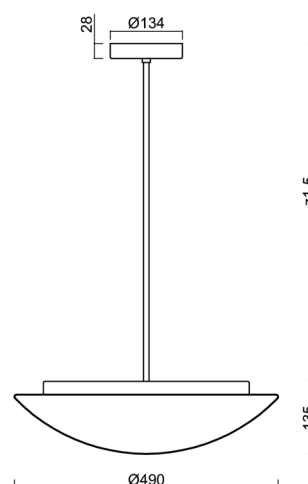

AURA P5

Kód produktu: AUR60492

Typ: LED-1L16E500ZK86/082/z3 3K#

Krátký popis svítidla: Bílé závěsné LED svítidlo ON/OFF a skleněné stínidlo TRIPLEX OPAL

Technické

Typy svítidel	Klasické on/off
Typ montáže	závěsné - tyč
Materiál základny	ocel
Materiál stínidla	třívrstvé sklo TRIPLEX OPÁL
Barva základny	bílá Ral9003
Barva stínidla	bílá
Držení stínidla	sklapovací systém
Umístění montáže	strop
Šířka	490 mm
Délka	490 mm
Výška	140 mm
Průměr	ø 490 mm
Délka závěsu	600 mm
Montážní otvor	2xø5mm
Kabelový vstup	2xø16mm
Energetická třída	D
Rázová pevnost	IK01
Provozní teplota	od -20°C do +30°C

Elektrické

Příkon	24 W
Stupeň krytí	IP40
Objímka	LED modul
Svorkovnice	šroubovací
Počet svítidel na jistič B10A	37 ks
Počet svítidel na jistič B16A	59 ks
Počet svítidel na jistič C10A	37 ks
Počet svítidel na jistič C16A	59 ks

Světelné

Světelný tok svítidla	2480 lm
Světelný tok zdroje	3750 lm
Měrný výkon	103 lm/W
Teplota	3000 K
Životnost LED L80/B10	100000 hod
CRI	Ra80
MacAdam	3
Fotobiologická bezpečnost svítidla dle EN 62471 (Blue light hazard)	Risk group 0

Eulum data pro výpočtové programy jsou k dispozici na www.osmont.cz.