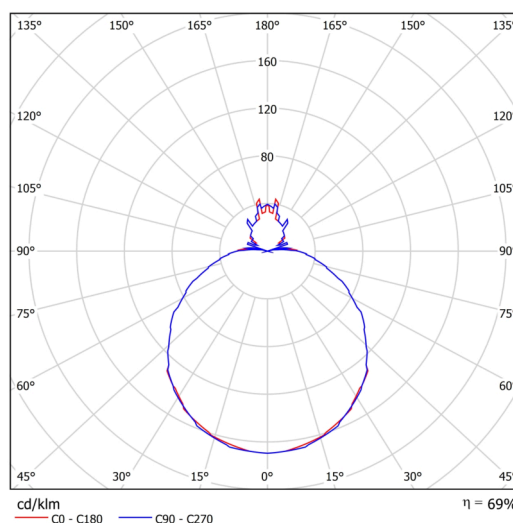

AURA P5

Kód produktu: AUR60492

Typ: LED-1L16E500ZK86/082/z3 3K#

Krátký popis svítidla: Bílé závěsné LED svítidlo ON/OFF a skleněné stínidlo TRIPLEX OPAL

Technické

Typy svítidel	Klasické on/off
Typ montáže	závěsné - tyč
Materiál základny	ocel
Materiál stínidla	třívrstvé sklo TRIPLEX OPÁL
Barva základny	bílá Ral9003
Barva stínidla	bílá
Držení stínidla	sklapovací systém
Umístění montáže	strop
Šířka	490 mm
Délka	490 mm
Výška	140 mm
Průměr	ø 490 mm
Délka závěsu	600 mm
Montážní otvor	2xø5mm
Kabelový vstup	2xø16mm
Energetická třída	D
Rázová pevnost	IK01
Provozní teplota	od -20°C do +30°C

Elektrické

Příkon	24 W
Stupeň krytí	IP40
Objímka	LED modul
Svorkovnice	šroubovací
Počet svítidel na jistič B10A	37 ks
Počet svítidel na jistič B16A	59 ks
Počet svítidel na jistič C10A	37 ks
Počet svítidel na jistič C16A	59 ks

Světelné

Světelný tok svítidla	2480 lm
Světelný tok zdroje	3750 lm
Měrný výkon	103 lm/W
Teplota	3000 K
Životnost LED L80/B10	100000 hod
CRI	Ra80
MacAdam	3
Fotobiologická bezpečnost svítidla dle EN 62471 (Blue light hazard)	Risk group 0

Eulum data pro výpočtové programy jsou k dispozici na www.osmont.cz.