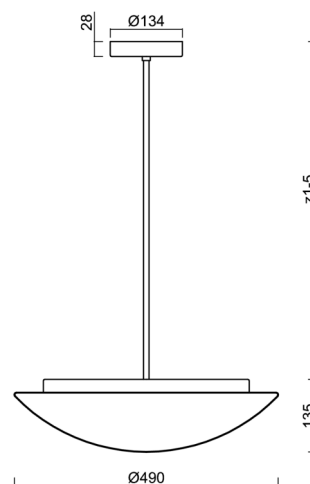

AURA P5

Kód produktu: AUR53649

Typ: LED-1L16EMP700ZK86/082/z5 4K#

Krátký popis svítidla: Bílé závěsné LED svítidlo ON/OFF a skleněné stínidlo TRIPLEX OPAL

Technické

Typy svítidel	Klasické on/off
Typ montáže	závěsné - tyč
Materiál základny	ocel
Materiál stínidla	třívrstvé sklo TRIPLEX OPÁL
Barva základny	bílá Ral9003
Barva stínidla	bílá
Držení stínidla	sklapovací systém
Umístění montáže	strop
Šířka	490 mm
Délka	490 mm
Výška	140 mm
Průměr	ø 490 mm
Délka závěsu	1000 mm
Montážní otvor	2xø5mm
Kabelový vstup	2xø16mm
Energetická třída	D
Rázová pevnost	IK01
Provozní teplota	od -20°C do +30°C

Elektrické

Příkon	34 W
Stupeň krytí	IP40
Objímka	LED modul
Svorkovnice	šroubovací
Počet svítidel na jistič B10A	37 ks
Počet svítidel na jistič B16A	59 ks
Počet svítidel na jistič C10A	37 ks
Počet svítidel na jistič C16A	59 ks

Světelné

Světelný tok svítidla	3480 lm
Světelný tok zdroje	5270 lm
Měrný výkon	102 lm/W
Teplota	4000 K
Životnost LED L80/B10	100000 hod
CRI	Ra80
MacAdam	3
Fotobiologická bezpečnost svítidla dle EN 62471 (Blue light hazard)	Risk group 0

Eulum data pro výpočtové programy jsou k dispozici na www.osmont.cz.