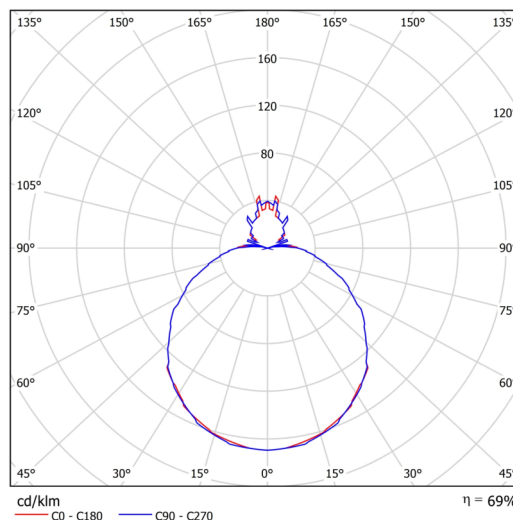

AURA P5

Kód produktu: AUR53648

Typ: LED-1L16EMP700ZK86/082/z4 4K#

Krátký popis svítidla: Bílé závěsné LED svítidlo ON/OFF a skleněné stínidlo TRIPLEX OPAL

Technické

Typy svítidel	Klasické on/off
Typ montáže	závěsné - tyč
Materiál základny	ocel
Materiál stínidla	třívrstvé sklo TRIPLEX OPÁL
Barva základny	bílá Ral9003
Barva stínidla	bílá
Držení stínidla	sklapovací systém
Umístění montáže	strop
Šířka	490 mm
Délka	490 mm
Výška	140 mm
Průměr	ø 490 mm
Délka závěsu	800 mm
Montážní otvor	2xø5mm
Kabelový vstup	2xø16mm
Energetická třída	D
Rázová pevnost	IK01
Provozní teplota	od -20°C do +30°C

Elektrické

Příkon	34 W
Stupeň krytí	IP40
Objímka	LED modul
Svorkovnice	šroubovací
Počet svítidel na jistič B10A	37 ks
Počet svítidel na jistič B16A	59 ks
Počet svítidel na jistič C10A	37 ks
Počet svítidel na jistič C16A	59 ks

Světelné

Světelný tok svítidla	3480 lm
Světelný tok zdroje	5270 lm
Měrný výkon	102 lm/W
Teplota	4000 K
Životnost LED L80/B10	100000 hod
CRI	Ra80
MacAdam	3
Fotobiologická bezpečnost svítidla dle EN 62471 (Blue light hazard)	Risk group 0

Eulum data pro výpočtové programy jsou k dispozici na www.osmont.cz.