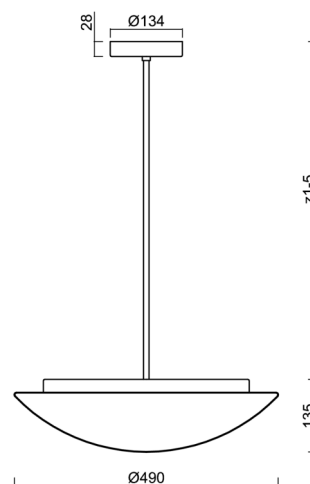

AURA P5

Kód produktu: AUR53648

Typ: LED-1L16EMP700ZK86/082/z4 4K#

Krátký popis svítidla: Bílé závěsné LED svítidlo ON/OFF a skleněné stínidlo TRIPLEX OPAL

Technické

Typy svítidel	Klasické on/off
Typ montáže	závěsné - tyč
Materiál základny	ocel
Materiál stínidla	třívrstvé sklo TRIPLEX OPÁL
Barva základny	bílá Ral9003
Barva stínidla	bílá
Držení stínidla	sklapovací systém
Umístění montáže	strop
Šířka	490 mm
Délka	490 mm
Výška	140 mm
Průměr	ø 490 mm
Délka závěsu	800 mm
Montážní otvor	2xø5mm
Kabelový vstup	2xø16mm
Energetická třída	D
Rázová pevnost	IK01
Provozní teplota	od -20°C do +30°C

Elektrické

Příkon	34 W
Stupeň krytí	IP40
Objímka	LED modul
Svorkovnice	šroubovací
Počet svítidel na jistič B10A	37 ks
Počet svítidel na jistič B16A	59 ks
Počet svítidel na jistič C10A	37 ks
Počet svítidel na jistič C16A	59 ks

Světelné

Světelný tok svítidla	3480 lm
Světelný tok zdroje	5270 lm
Měrný výkon	102 lm/W
Teplota	4000 K
Životnost LED L80/B10	100000 hod
CRI	Ra80
MacAdam	3
Fotobiologická bezpečnost svítidla dle EN 62471 (Blue light hazard)	Risk group 0

Eulum data pro výpočtové programy jsou k dispozici na www.osmont.cz.