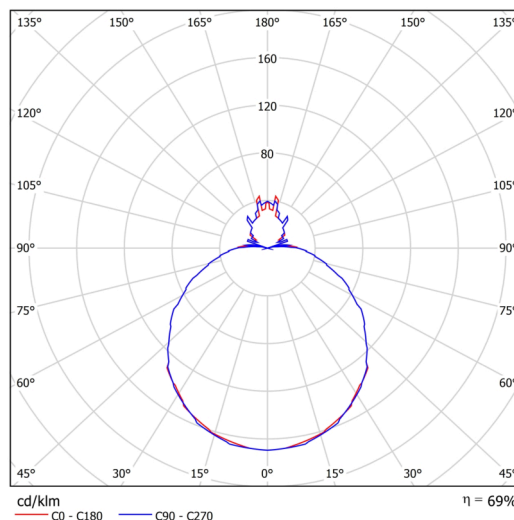

AURA P5

Kód produktu: AUR53647

Typ: LED-1L16EMP700ZK86/082/z3 4K#

Krátký popis svítidla: Bílé závěsné LED svítidlo ON/OFF a skleněné stínidlo TRIPLEX OPAL

Technické

Typy svítidel	Klasické on/off
Typ montáže	závěsné - tyč
Materiál základny	ocel
Materiál stínidla	třívrstvé sklo TRIPLEX OPÁL
Barva základny	bílá Ral9003
Barva stínidla	bílá
Držení stínidla	sklapovací systém
Umístění montáže	strop
Šířka	490 mm
Délka	490 mm
Výška	140 mm
Průměr	Ø 490 mm
Délka závěsu	600 mm
Montážní otvor	2xØ5mm
Kabelový vstup	2xØ16mm
Energetická třída	D
Rázová pevnost	IK01
Provozní teplota	od -20°C do +30°C

Elektrické

Příkon	34 W
Stupeň krytí	IP40
Objímka	LED modul
Svorkovnice	šroubovací
Počet svítidel na jistič B10A	37 ks
Počet svítidel na jistič B16A	59 ks
Počet svítidel na jistič C10A	37 ks
Počet svítidel na jistič C16A	59 ks

Světelné

Světelný tok svítidla	3480 lm
Světelný tok zdroje	5270 lm
Měrný výkon	102 lm/W
Teplota	4000 K
Životnost LED L80/B10	100000 hod
CRI	Ra80
MacAdam	3
Fotobiologická bezpečnost svítidla dle EN 62471 (Blue light hazard)	Risk group 0

Eulum data pro výpočtové programy jsou k dispozici na www.osmont.cz.