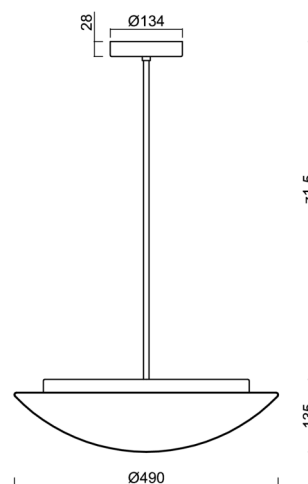

AURA P5

Kód produktu: AUR53647

Typ: LED-1L16EMP700ZK86/082/z3 4K#

Krátký popis svítidla: Bílé závěsné LED svítidlo ON/OFF a skleněné stínidlo TRIPLEX OPAL

Technické

Typy svítidel	Klasické on/off
Typ montáže	závěsné - tyč
Materiál základny	ocel
Materiál stínidla	třívrstvé sklo TRIPLEX OPÁL
Barva základny	bílá Ral9003
Barva stínidla	bílá
Držení stínidla	sklapovací systém
Umístění montáže	strop
Šířka	490 mm
Délka	490 mm
Výška	140 mm
Průměr	Ø 490 mm
Délka závěsu	600 mm
Montážní otvor	2xØ5mm
Kabelový vstup	2xØ16mm
Energetická třída	D
Rázová pevnost	IK01
Provozní teplota	od -20°C do +30°C

Elektrické

Příkon	34 W
Stupeň krytí	IP40
Objímka	LED modul
Svorkovnice	šroubovací
Počet svítidel na jistič B10A	37 ks
Počet svítidel na jistič B16A	59 ks
Počet svítidel na jistič C10A	37 ks
Počet svítidel na jistič C16A	59 ks

Světelné

Světelný tok svítidla	3480 lm
Světelný tok zdroje	5270 lm
Měrný výkon	102 lm/W
Teplota	4000 K
Životnost LED L80/B10	100000 hod
CRI	Ra80
MacAdam	3
Fotobiologická bezpečnost svítidla dle EN 62471 (Blue light hazard)	Risk group 0

Eulum data pro výpočtové programy jsou k dispozici na www.osmont.cz.