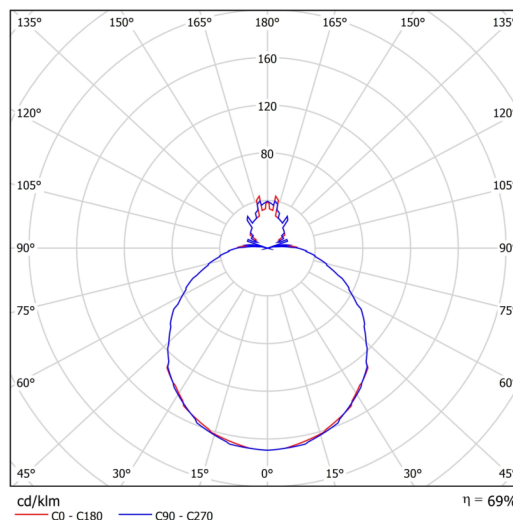

AURA P5

Kód produktu: AUR53645

Typ: LED-1L16EMP700ZK86/082/z1 4K#

Krátký popis svítidla: Bílé závěsné LED svítidlo ON/OFF a skleněné stínidlo TRIPLEX OPAL

Technické

Typy svítidel	Klasické on/off
Typ montáže	závěsné - tyč
Materiál základny	ocel
Materiál stínidla	třívrstvé sklo TRIPLEX OPÁL
Barva základny	bílá Ral9003
Barva stínidla	bílá
Držení stínidla	sklapovací systém
Umístění montáže	strop
Šířka	490 mm
Délka	490 mm
Výška	140 mm
Průměr	ø 490 mm
Délka závěsu	200 mm
Montážní otvor	2xø5mm
Kabelový vstup	2xø16mm
Energetická třída	D
Rázová pevnost	IK01
Provozní teplota	od -20°C do +30°C

Elektrické

Příkon	34 W
Stupeň krytí	IP40
Objímka	LED modul
Svorkovnice	šroubovací
Počet svítidel na jistič B10A	37 ks
Počet svítidel na jistič B16A	59 ks
Počet svítidel na jistič C10A	37 ks
Počet svítidel na jistič C16A	59 ks

Světelné

Světelný tok svítidla	3480 lm
Světelný tok zdroje	5270 lm
Měrný výkon	102 lm/W
Teplota	4000 K
Životnost LED L80/B10	100000 hod
CRI	Ra80
MacAdam	3
Fotobiologická bezpečnost svítidla dle EN 62471 (Blue light hazard)	Risk group 0

Eulum data pro výpočtové programy jsou k dispozici na www.osmont.cz.