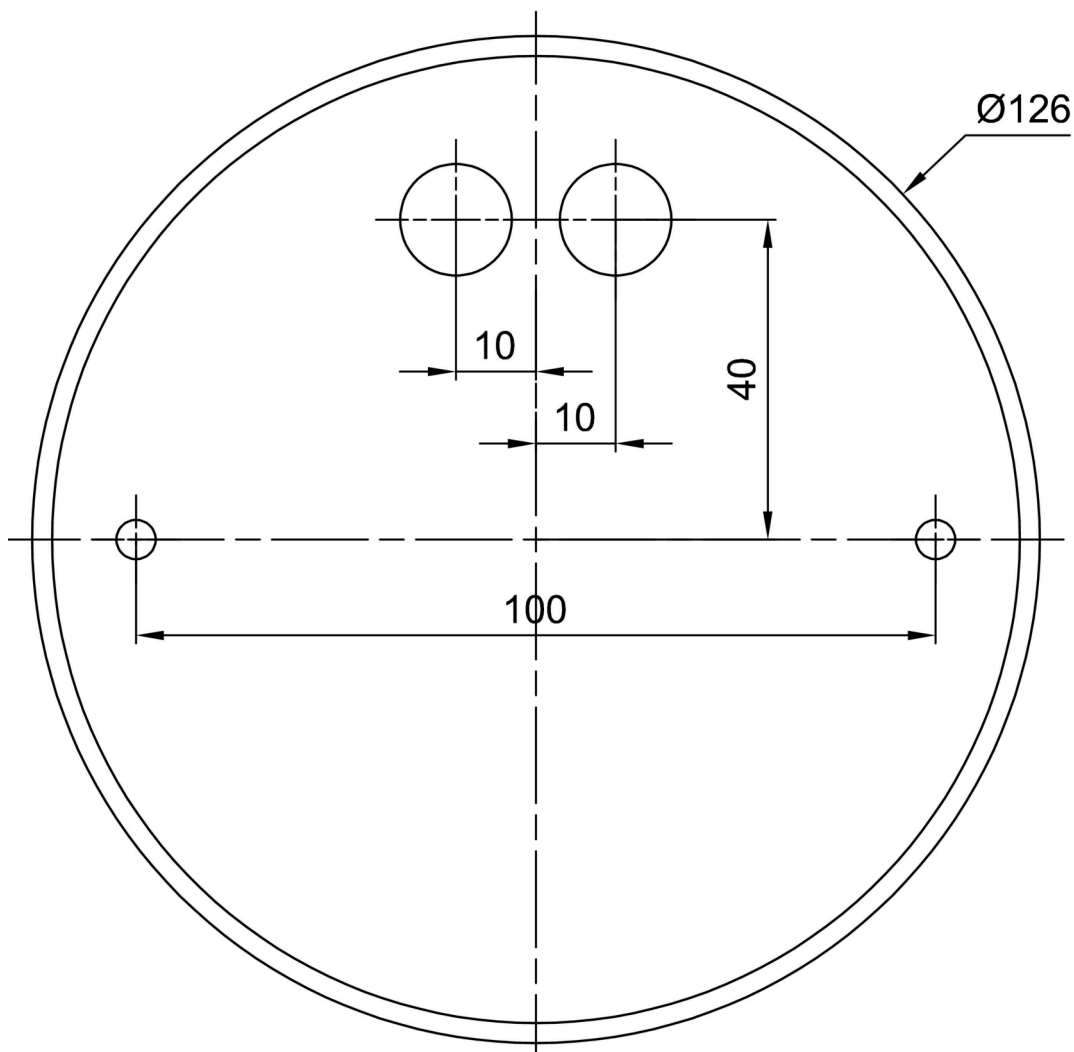

Montážní rozměry:

Doplňkový sortiment:

Stínidlo

Kód produktu	Název	Barva	Popis	Obrázek	Rozkres
20005	082	bílá			