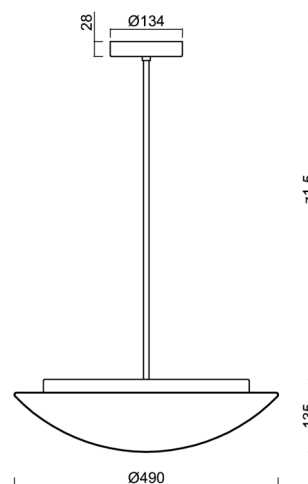

AURA P5

Kód produktu: AUR53645

Typ: LED-1L16EMP700ZK86/082/z1 4K#

Krátký popis svítidla: Bílé závěsné LED svítidlo ON/OFF a skleněné stínidlo TRIPLEX OPAL

Technické

Typy svítidel	Klasické on/off
Typ montáže	závěsné - tyč
Materiál základny	ocel
Materiál stínidla	třívrstvé sklo TRIPLEX OPÁL
Barva základny	bílá Ral9003
Barva stínidla	bílá
Držení stínidla	sklapovací systém
Umístění montáže	strop
Šířka	490 mm
Délka	490 mm
Výška	140 mm
Průměr	ø 490 mm
Délka závěsu	200 mm
Montážní otvor	2xø5mm
Kabelový vstup	2xø16mm
Energetická třída	D
Rázová pevnost	IK01
Provozní teplota	od -20°C do +30°C

Elektrické

Příkon	34 W
Stupeň krytí	IP40
Objímka	LED modul
Svorkovnice	šroubovací
Počet svítidel na jistič B10A	37 ks
Počet svítidel na jistič B16A	59 ks
Počet svítidel na jistič C10A	37 ks
Počet svítidel na jistič C16A	59 ks

Světelné

Světelný tok svítidla	3480 lm
Světelný tok zdroje	5270 lm
Měrný výkon	102 lm/W
Teplota	4000 K
Životnost LED L80/B10	100000 hod
CRI	Ra80
MacAdam	3
Fotobiologická bezpečnost svítidla dle EN 62471 (Blue light hazard)	Risk group 0

Eulum data pro výpočtové programy jsou k dispozici na www.osmont.cz.