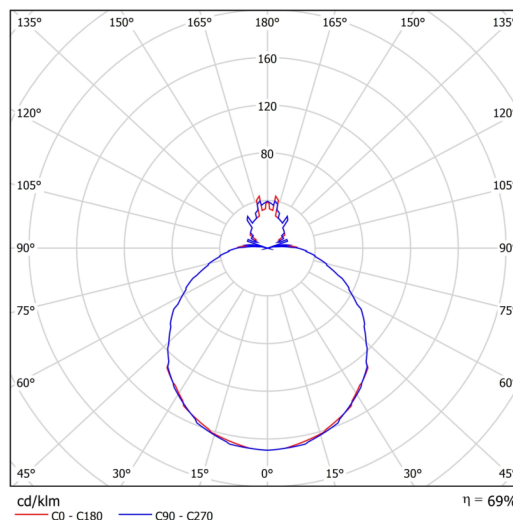

AURA P5

Kód produktu: AUR53149

Typ: LED-1L16EMP700ZK86/082/z5 3K#

Krátký popis svítidla: Bílé závěsné LED svítidlo ON/OFF a skleněné stínidlo TRIPLEX OPAL

Technické

Typy svítidel	Klasické on/off
Typ montáže	závěsné - tyč
Materiál základny	ocel
Materiál stínidla	třívrstvé sklo TRIPLEX OPÁL
Barva základny	bílá Ral9003
Barva stínidla	bílá
Držení stínidla	sklapovací systém
Umístění montáže	strop
Šířka	490 mm
Délka	490 mm
Výška	140 mm
Průměr	ø 490 mm
Délka závěsu	1000 mm
Montážní otvor	2xø5mm
Kabelový vstup	2xø16mm
Energetická třída	D
Rázová pevnost	IK01
Provozní teplota	od -20°C do +30°C

Elektrické

Příkon	34 W
Stupeň krytí	IP40
Objímka	LED modul
Svorkovnice	šroubovací
Počet svítidel na jistič B10A	37 ks
Počet svítidel na jistič B16A	59 ks
Počet svítidel na jistič C10A	37 ks
Počet svítidel na jistič C16A	59 ks

Světelné

Světelný tok svítidla	3330 lm
Světelný tok zdroje	5050 lm
Měrný výkon	97 lm/W
Teplota	3000 K
Životnost LED L80/B10	100000 hod
CRI	Ra80
MacAdam	3
Fotobiologická bezpečnost svítidla dle EN 62471 (Blue light hazard)	Risk group 0

Eulum data pro výpočtové programy jsou k dispozici na www.osmont.cz.