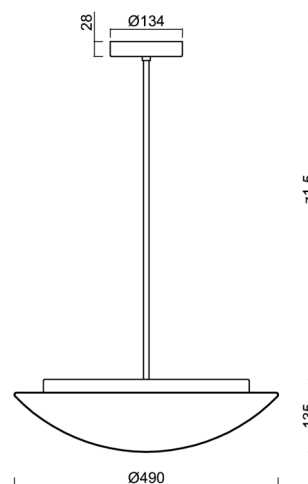

AURA P5

Kód produktu: AUR53149

Typ: LED-1L16EMP700ZK86/082/z5 3K#

Krátký popis svítidla: Bílé závěsné LED svítidlo ON/OFF a skleněné stínidlo TRIPLEX OPAL

Technické

Typy svítidel	Klasické on/off
Typ montáže	závěsné - tyč
Materiál základny	ocel
Materiál stínidla	třívrstvé sklo TRIPLEX OPÁL
Barva základny	bílá Ral9003
Barva stínidla	bílá
Držení stínidla	sklapovací systém
Umístění montáže	strop
Šířka	490 mm
Délka	490 mm
Výška	140 mm
Průměr	ø 490 mm
Délka závěsu	1000 mm
Montážní otvor	2xø5mm
Kabelový vstup	2xø16mm
Energetická třída	D
Rázová pevnost	IK01
Provozní teplota	od -20°C do +30°C

Elektrické

Příkon	34 W
Stupeň krytí	IP40
Objímka	LED modul
Svorkovnice	šroubovací
Počet svítidel na jistič B10A	37 ks
Počet svítidel na jistič B16A	59 ks
Počet svítidel na jistič C10A	37 ks
Počet svítidel na jistič C16A	59 ks

Světelné

Světelný tok svítidla	3330 lm
Světelný tok zdroje	5050 lm
Měrný výkon	97 lm/W
Teplota	3000 K
Životnost LED L80/B10	100000 hod
CRI	Ra80
MacAdam	3
Fotobiologická bezpečnost svítidla dle EN 62471 (Blue light hazard)	Risk group 0

Eulum data pro výpočtové programy jsou k dispozici na www.osmont.cz.