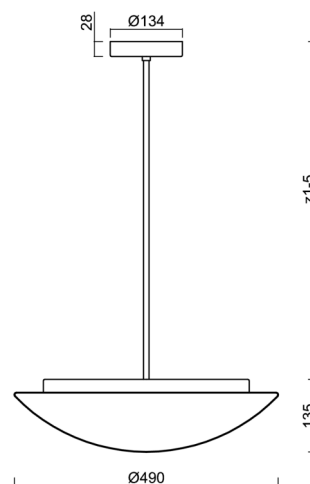

AURA P5

Kód produktu: AUR53148

Typ: LED-1L16EMP700ZK86/082/z4 3K#

Krátký popis svítidla: Bílé závěsné LED svítidlo ON/OFF a skleněné stínidlo TRIPLEX OPAL

Technické

Typy svítidel	Klasické on/off
Typ montáže	závěsné - tyč
Materiál základny	ocel
Materiál stínidla	třívrstvé sklo TRIPLEX OPÁL
Barva základny	bílá Ral9003
Barva stínidla	bílá
Držení stínidla	sklapovací systém
Umístění montáže	strop
Šířka	490 mm
Délka	490 mm
Výška	140 mm
Průměr	ø 490 mm
Délka závěsu	800 mm
Montážní otvor	2xø5mm
Kabelový vstup	2xø16mm
Energetická třída	D
Rázová pevnost	IK01
Provozní teplota	od -20°C do +30°C

Elektrické

Příkon	34 W
Stupeň krytí	IP40
Objímka	LED modul
Svorkovnice	šroubovací
Počet svítidel na jistič B10A	37 ks
Počet svítidel na jistič B16A	59 ks
Počet svítidel na jistič C10A	37 ks
Počet svítidel na jistič C16A	59 ks

Světelné

Světelný tok svítidla	3330 lm
Světelný tok zdroje	5050 lm
Měrný výkon	97 lm/W
Teplota	3000 K
Životnost LED L80/B10	100000 hod
CRI	Ra80
MacAdam	3
Fotobiologická bezpečnost svítidla dle EN 62471 (Blue light hazard)	Risk group 0

Eulum data pro výpočtové programy jsou k dispozici na www.osmont.cz.