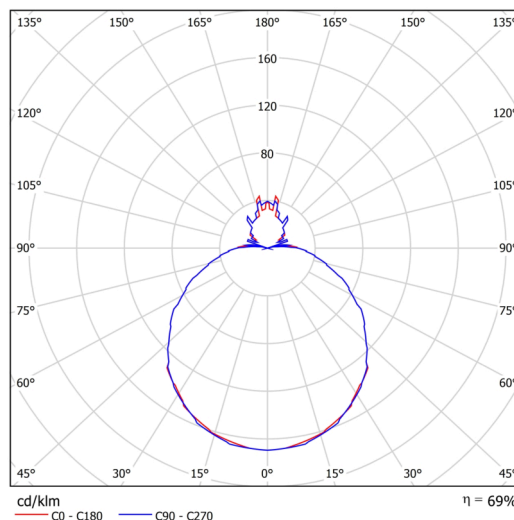

AURA P5

Kód produktu: AUR53148

Typ: LED-1L16EMP700ZK86/082/z4 3K#

Krátký popis svítidla: Bílé závěsné LED svítidlo ON/OFF a skleněné stínidlo TRIPLEX OPAL

Technické

Typy svítidel	Klasické on/off
Typ montáže	závěsné - tyč
Materiál základny	ocel
Materiál stínidla	třívrstvé sklo TRIPLEX OPÁL
Barva základny	bílá Ral9003
Barva stínidla	bílá
Držení stínidla	sklapovací systém
Umístění montáže	strop
Šířka	490 mm
Délka	490 mm
Výška	140 mm
Průměr	ø 490 mm
Délka závěsu	800 mm
Montážní otvor	2xø5mm
Kabelový vstup	2xø16mm
Energetická třída	D
Rázová pevnost	IK01
Provozní teplota	od -20°C do +30°C

Elektrické

Příkon	34 W
Stupeň krytí	IP40
Objímka	LED modul
Svorkovnice	šroubovací
Počet svítidel na jistič B10A	37 ks
Počet svítidel na jistič B16A	59 ks
Počet svítidel na jistič C10A	37 ks
Počet svítidel na jistič C16A	59 ks

Světelné

Světelný tok svítidla	3330 lm
Světelný tok zdroje	5050 lm
Měrný výkon	97 lm/W
Teplota	3000 K
Životnost LED L80/B10	100000 hod
CRI	Ra80
MacAdam	3
Fotobiologická bezpečnost svítidla dle EN 62471 (Blue light hazard)	Risk group 0

Eulum data pro výpočtové programy jsou k dispozici na www.osmont.cz.