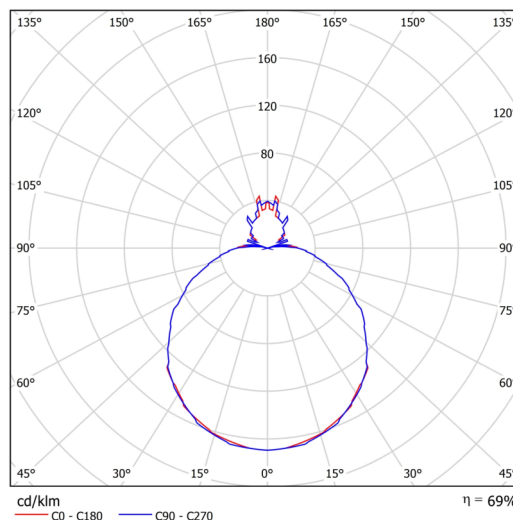

AURA P5

Kód produktu: AUR53147

Typ: LED-1L16EMP700ZK86/082/z3 3K#

Krátký popis svítidla: Bílé závěsné LED svítidlo ON/OFF a skleněné stínidlo TRIPLEX OPAL

Technické

Typy svítidel	Klasické on/off
Typ montáže	závěsné - tyč
Materiál základny	ocel
Materiál stínidla	třívrstvé sklo TRIPLEX OPÁL
Barva základny	bílá Ral9003
Barva stínidla	bílá
Držení stínidla	sklapovací systém
Umístění montáže	strop
Šířka	490 mm
Délka	490 mm
Výška	140 mm
Průměr	ø 490 mm
Délka závěsu	600 mm
Montážní otvor	2xø5mm
Kabelový vstup	2xø16mm
Energetická třída	D
Rázová pevnost	IK01
Provozní teplota	od -20°C do +30°C

Elektrické

Příkon	34 W
Stupeň krytí	IP40
Objímka	LED modul
Svorkovnice	šroubovací
Počet svítidel na jistič B10A	37 ks
Počet svítidel na jistič B16A	59 ks
Počet svítidel na jistič C10A	37 ks
Počet svítidel na jistič C16A	59 ks

Světelné

Světelný tok svítidla	3330 lm
Světelný tok zdroje	5050 lm
Měrný výkon	97 lm/W
Teplota	3000 K
Životnost LED L80/B10	100000 hod
CRI	Ra80
MacAdam	3
Fotobiologická bezpečnost svítidla dle EN 62471 (Blue light hazard)	Risk group 0

Eulum data pro výpočtové programy jsou k dispozici na www.osmont.cz.