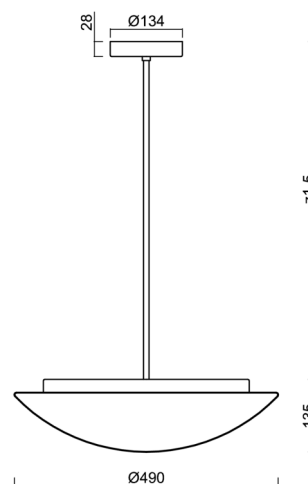

AURA P5

Kód produktu: AUR53147

Typ: LED-1L16EMP700ZK86/082/z3 3K#

Krátký popis svítidla: Bílé závěsné LED svítidlo ON/OFF a skleněné stínidlo TRIPLEX OPAL

Technické

Typy svítidel	Klasické on/off
Typ montáže	závěsné - tyč
Materiál základny	ocel
Materiál stínidla	třívrstvé sklo TRIPLEX OPÁL
Barva základny	bílá Ral9003
Barva stínidla	bílá
Držení stínidla	sklapovací systém
Umístění montáže	strop
Šířka	490 mm
Délka	490 mm
Výška	140 mm
Průměr	ø 490 mm
Délka závěsu	600 mm
Montážní otvor	2xø5mm
Kabelový vstup	2xø16mm
Energetická třída	D
Rázová pevnost	IK01
Provozní teplota	od -20°C do +30°C

Elektrické

Příkon	34 W
Stupeň krytí	IP40
Objímka	LED modul
Svorkovnice	šroubovací
Počet svítidel na jistič B10A	37 ks
Počet svítidel na jistič B16A	59 ks
Počet svítidel na jistič C10A	37 ks
Počet svítidel na jistič C16A	59 ks

Světelné

Světelný tok svítidla	3330 lm
Světelný tok zdroje	5050 lm
Měrný výkon	97 lm/W
Teplota	3000 K
Životnost LED L80/B10	100000 hod
CRI	Ra80
MacAdam	3
Fotobiologická bezpečnost svítidla dle EN 62471 (Blue light hazard)	Risk group 0

Eulum data pro výpočtové programy jsou k dispozici na www.osmont.cz.