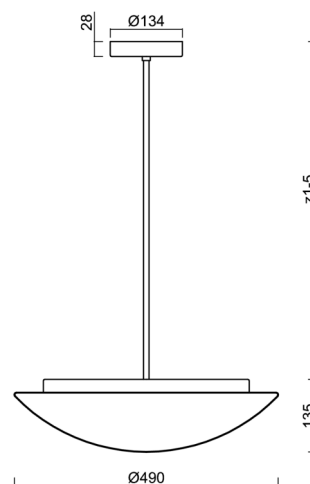

AURA P5

Kód produktu: AUR53145

Typ: LED-1L16EMP700ZK86/082/z1 3K#

Krátký popis svítidla: Bílé závěsné LED svítidlo ON/OFF a skleněné stínidlo TRIPLEX OPAL

Technické

Typy svítidel	Klasické on/off
Typ montáže	závěsné - tyč
Materiál základny	ocel
Materiál stínidla	třívrstvé sklo TRIPLEX OPÁL
Barva základny	bílá Ral9003
Barva stínidla	bílá
Držení stínidla	sklapovací systém
Umístění montáže	strop
Šířka	490 mm
Délka	490 mm
Výška	140 mm
Průměr	ø 490 mm
Délka závěsu	200 mm
Montážní otvor	2xø5mm
Kabelový vstup	2xø16mm
Energetická třída	D
Rázová pevnost	IK01
Provozní teplota	od -20°C do +30°C

Elektrické

Příkon	34 W
Stupeň krytí	IP40
Objímka	LED modul
Svorkovnice	šroubovací
Počet svítidel na jistič B10A	37 ks
Počet svítidel na jistič B16A	59 ks
Počet svítidel na jistič C10A	37 ks
Počet svítidel na jistič C16A	59 ks

Světelné

Světelný tok svítidla	3330 lm
Světelný tok zdroje	5050 lm
Měrný výkon	97 lm/W
Teplota	3000 K
Životnost LED L80/B10	100000 hod
CRI	Ra80
MacAdam	3
Fotobiologická bezpečnost svítidla dle EN 62471 (Blue light hazard)	Risk group 0

Eulum data pro výpočtové programy jsou k dispozici na www.osmont.cz.