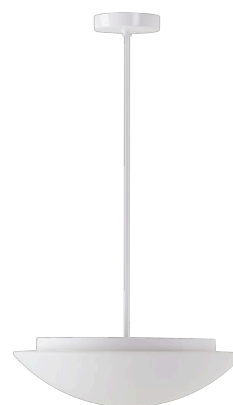

AURA P4

Kód produktu: AUR60983

Typ: LED-1L15EMP700ZK74/072/z4 4K#

Krátký popis svítidla: Bílé závěsné LED svítidlo ON/OFF a skleněné stínidlo TRIPLEX OPAL

Technické

Typy svítidel	Klasické on/off
Typ montáže	závěsné - tyč
Materiál základny	ocel
Materiál stínidla	třívrstvé sklo TRIPLEX OPÁL
Barva základny	bílá Ral9003
Barva stínidla	bílá
Držení stínidla	sklapovací systém
Umístění montáže	strop
Šířka	420 mm
Délka	420 mm
Výška	135 mm
Průměr	ø 420 mm
Délka závěsu	800 mm
Montážní otvor	2xø5mm
Kabelový vstup	2xø16mm
Energetická třída	D
Rázová pevnost	IK01
Provozní teplota	od -20°C do +30°C

Elektrické

Příkon	27 W
Stupeň krytí	IP40
Objímka	LED modul
Svorkovnice	šroubovací
Počet svítidel na jistič B10A	37 ks
Počet svítidel na jistič B16A	59 ks
Počet svítidel na jistič C10A	37 ks
Počet svítidel na jistič C16A	59 ks

Světelné

Světelný tok svítidla	3120 lm
Světelný tok zdroje	4220 lm
Měrný výkon	115 lm/W
Teplota	4000 K
Životnost LED L80/B10	100000 hod
CRI	Ra80
MacAdam	3
Fotobiologická bezpečnost svítidla dle EN 62471 (Blue light hazard)	Risk group 0

Eulum data pro výpočtové programy jsou k dispozici na www.osmont.cz.