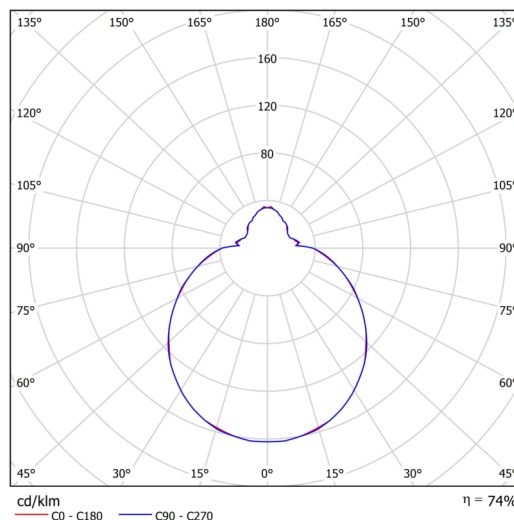

AURA P4

Kód produktu: AUR60983

Typ: LED-1L15EMP700ZK74/072/z4 4K#

Krátký popis svítidla: Bílé závěsné LED svítidlo ON/OFF a skleněné stínidlo TRIPLEX OPAL

Technické

Typy svítidel	Klasické on/off
Typ montáže	závěsné - tyč
Materiál základny	ocel
Materiál stínidla	třívrstvé sklo TRIPLEX OPÁL
Barva základny	bílá Ral9003
Barva stínidla	bílá
Držení stínidla	sklapovací systém
Umístění montáže	strop
Šířka	420 mm
Délka	420 mm
Výška	135 mm
Průměr	ø 420 mm
Délka závěsu	800 mm
Montážní otvor	2xø5mm
Kabelový vstup	2xø16mm
Energetická třída	D
Rázová pevnost	IK01
Provozní teplota	od -20°C do +30°C

Elektrické

Příkon	27 W
Stupeň krytí	IP40
Objímka	LED modul
Svorkovnice	šroubovací
Počet svítidel na jistič B10A	37 ks
Počet svítidel na jistič B16A	59 ks
Počet svítidel na jistič C10A	37 ks
Počet svítidel na jistič C16A	59 ks

Světelné

Světelný tok svítidla	3120 lm
Světelný tok zdroje	4220 lm
Měrný výkon	115 lm/W
Teplota	4000 K
Životnost LED L80/B10	100000 hod
CRI	Ra80
MacAdam	3
Fotobiologická bezpečnost svítidla dle EN 62471 (Blue light hazard)	Risk group 0

Eulum data pro výpočtové programy jsou k dispozici na www.osmont.cz.