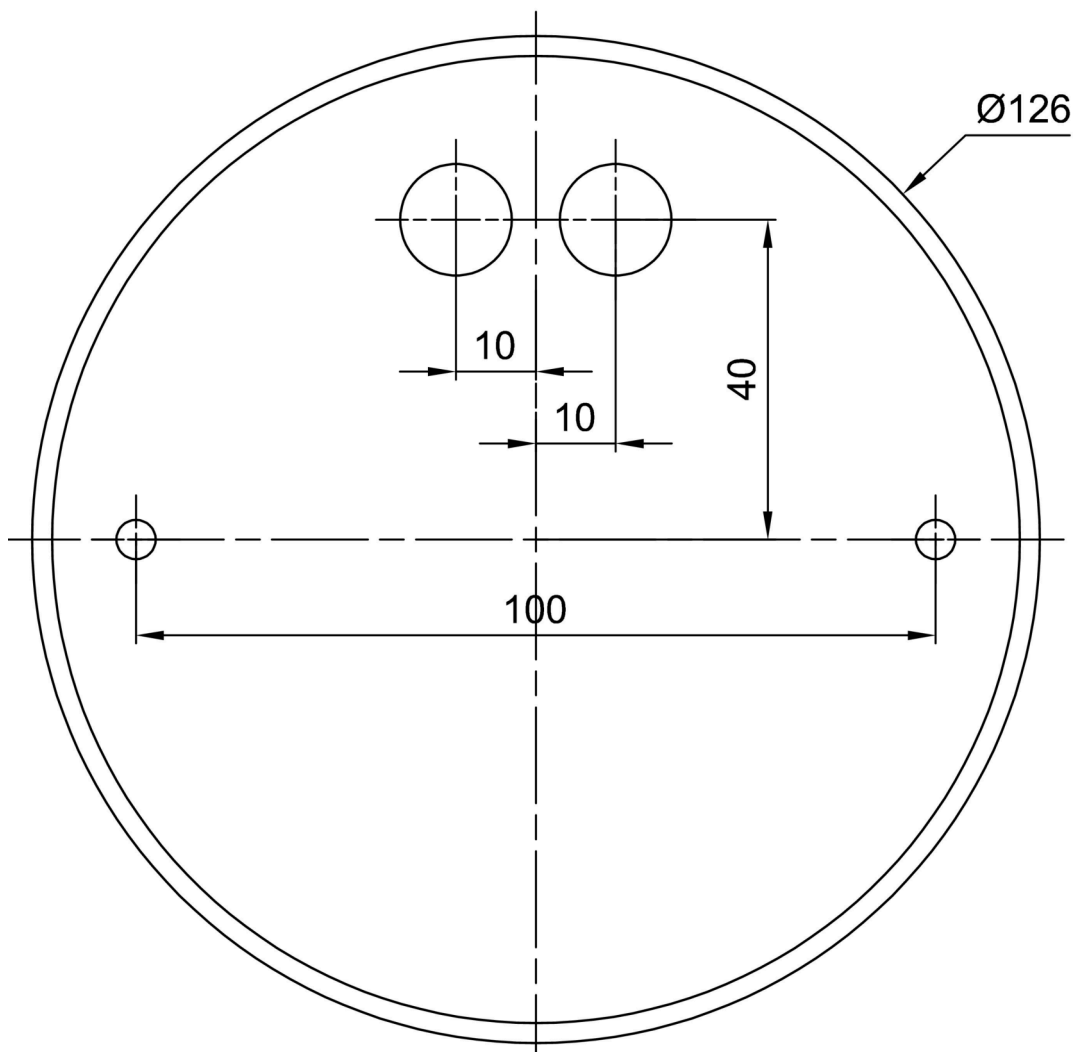

Montážní rozměry:

Doplňkový sortiment:

Stínidlo

Kód produktu	Název	Barva	Popis	Obrázek	Rozkres
20004	072	bílá			