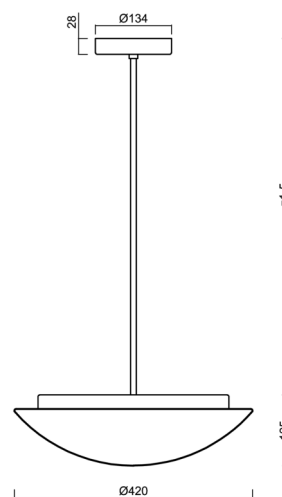

AURA P4

Kód produktu: AUR60983

Typ: LED-1L15EMP700ZK74/072/z4 4K#

Krátký popis svítidla: Bílé závěsné LED svítidlo ON/OFF a skleněné stínidlo TRIPLEX OPAL

Technické

Typy svítidel	Klasické on/off
Typ montáže	závěsné - tyč
Materiál základny	ocel
Materiál stínidla	třívrstvé sklo TRIPLEX OPÁL
Barva základny	bílá Ral9003
Barva stínidla	bílá
Držení stínidla	sklapovací systém
Umístění montáže	strop
Šířka	420 mm
Délka	420 mm
Výška	135 mm
Průměr	ø 420 mm
Délka závěsu	800 mm
Montážní otvor	2xø5mm
Kabelový vstup	2xø16mm
Energetická třída	D
Rázová pevnost	IK01
Provozní teplota	od -20°C do +30°C

Elektrické

Příkon	27 W
Stupeň krytí	IP40
Objímka	LED modul
Svorkovnice	šroubovací
Počet svítidel na jistič B10A	37 ks
Počet svítidel na jistič B16A	59 ks
Počet svítidel na jistič C10A	37 ks
Počet svítidel na jistič C16A	59 ks

Světelné

Světelný tok svítidla	3120 lm
Světelný tok zdroje	4220 lm
Měrný výkon	115 lm/W
Teplota	4000 K
Životnost LED L80/B10	100000 hod
CRI	Ra80
MacAdam	3
Fotobiologická bezpečnost svítidla dle EN 62471 (Blue light hazard)	Risk group 0

Eulum data pro výpočtové programy jsou k dispozici na www.osmont.cz.