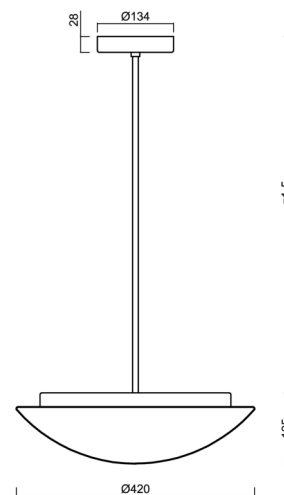

AURA P4

Kód produktu: AUR60982

Typ: LED-1L15EMP700ZK74/072/z3 4K#

Krátký popis svítidla: Bílé závěsné LED svítidlo ON/OFF a skleněné stínidlo TRIPLEX OPAL

Technické

Typy svítidel	Klasické on/off
Typ montáže	závěsné - tyč
Materiál základny	ocel
Materiál stínidla	třívrstvé sklo TRIPLEX OPÁL
Barva základny	bílá Ral9003
Barva stínidla	bílá
Držení stínidla	sklapovací systém
Umístění montáže	strop
Šířka	420 mm
Délka	420 mm
Výška	135 mm
Průměr	ø 420 mm
Délka závěsu	600 mm
Montážní otvor	2xø5mm
Kabelový vstup	2xø16mm
Energetická třída	D
Rázová pevnost	IK01
Provozní teplota	od -20°C do +30°C

Elektrické

Příkon	27 W
Stupeň krytí	IP40
Objímka	LED modul
Svorkovnice	šroubovací
Počet svítidel na jistič B10A	37 ks
Počet svítidel na jistič B16A	59 ks
Počet svítidel na jistič C10A	37 ks
Počet svítidel na jistič C16A	59 ks

Světelné

Světelný tok svítidla	3120 lm
Světelný tok zdroje	4220 lm
Měrný výkon	115 lm/W
Teplota	4000 K
Životnost LED L80/B10	100000 hod
CRI	Ra80
MacAdam	3
Fotobiologická bezpečnost svítidla dle EN 62471 (Blue light hazard)	Risk group 0

Eulum data pro výpočtové programy jsou k dispozici na www.osmont.cz.