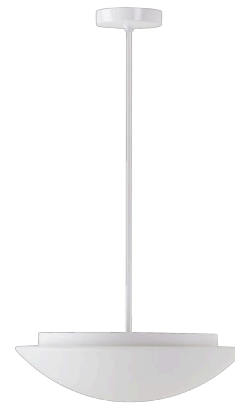

AURA P4

Kód produktu: AUR60982

Typ: LED-1L15EMP700ZK74/072/z3 4K#

Krátký popis svítidla: Bílé závěsné LED svítidlo ON/OFF a skleněné stínidlo TRIPLEX OPAL

Technické

Typy svítidel	Klasické on/off
Typ montáže	závěsné - tyč
Materiál základny	ocel
Materiál stínidla	třívrstvé sklo TRIPLEX OPÁL
Barva základny	bílá Ral9003
Barva stínidla	bílá
Držení stínidla	sklapovací systém
Umístění montáže	strop
Šířka	420 mm
Délka	420 mm
Výška	135 mm
Průměr	ø 420 mm
Délka závěsu	600 mm
Montážní otvor	2xø5mm
Kabelový vstup	2xø16mm
Energetická třída	D
Rázová pevnost	IK01
Provozní teplota	od -20°C do +30°C

Elektrické

Příkon	27 W
Stupeň krytí	IP40
Objímka	LED modul
Svorkovnice	šroubovací
Počet svítidel na jistič B10A	37 ks
Počet svítidel na jistič B16A	59 ks
Počet svítidel na jistič C10A	37 ks
Počet svítidel na jistič C16A	59 ks

Světelné

Světelný tok svítidla	3120 lm
Světelný tok zdroje	4220 lm
Měrný výkon	115 lm/W
Teplota	4000 K
Životnost LED L80/B10	100000 hod
CRI	Ra80
MacAdam	3
Fotobiologická bezpečnost svítidla dle EN 62471 (Blue light hazard)	Risk group 0

Eulum data pro výpočtové programy jsou k dispozici na www.osmont.cz.