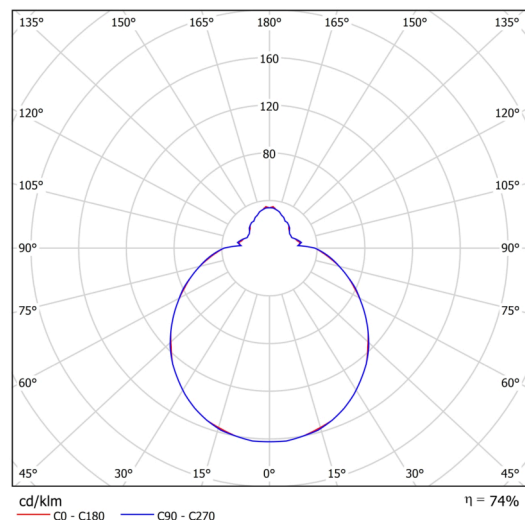

AURA P4

Kód produktu: AUR60982

Typ: LED-1L15EMP700ZK74/072/z3 4K#

Krátký popis svítidla: Bílé závěsné LED svítidlo ON/OFF a skleněné stínidlo TRIPLEX OPAL

Technické

Typy svítidel	Klasické on/off
Typ montáže	závěsné - tyč
Materiál základny	ocel
Materiál stínidla	třívrstvé sklo TRIPLEX OPÁL
Barva základny	bílá Ral9003
Barva stínidla	bílá
Držení stínidla	sklapovací systém
Umístění montáže	strop
Šířka	420 mm
Délka	420 mm
Výška	135 mm
Průměr	ø 420 mm
Délka závěsu	600 mm
Montážní otvor	2xø5mm
Kabelový vstup	2xø16mm
Energetická třída	D
Rázová pevnost	IK01
Provozní teplota	od -20°C do +30°C

Elektrické

Příkon	27 W
Stupeň krytí	IP40
Objímka	LED modul
Svorkovnice	šroubovací
Počet svítidel na jistič B10A	37 ks
Počet svítidel na jistič B16A	59 ks
Počet svítidel na jistič C10A	37 ks
Počet svítidel na jistič C16A	59 ks

Světelné

Světelný tok svítidla	3120 lm
Světelný tok zdroje	4220 lm
Měrný výkon	115 lm/W
Teplota	4000 K
Životnost LED L80/B10	100000 hod
CRI	Ra80
MacAdam	3
Fotobiologická bezpečnost svítidla dle EN 62471 (Blue light hazard)	Risk group 0

Eulum data pro výpočtové programy jsou k dispozici na www.osmont.cz.