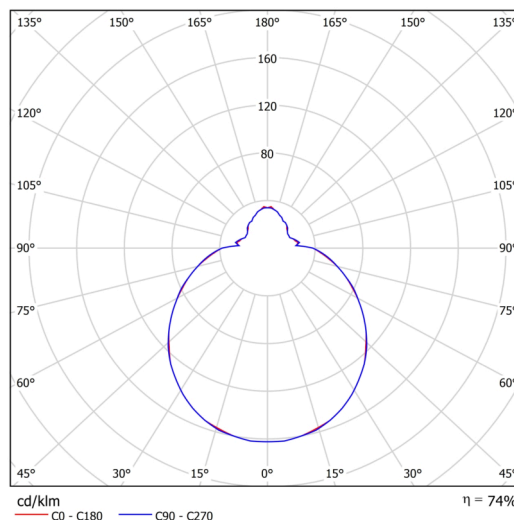

AURA P4

Kód produktu: AUR60980

Typ: LED-1L15EMP700ZK74/072/z1 4K#

Krátký popis svítidla: Bílé závěsné LED svítidlo ON/OFF a skleněné stínidlo TRIPLEX OPAL

Technické

Typy svítidel	Klasické on/off
Typ montáže	závěsné - tyč
Materiál základny	ocel
Materiál stínidla	třívrstvé sklo TRIPLEX OPÁL
Barva základny	bílá Ral9003
Barva stínidla	bílá
Držení stínidla	sklapovací systém
Umístění montáže	strop
Šířka	420 mm
Délka	420 mm
Výška	135 mm
Průměr	ø 420 mm
Délka závěsu	200 mm
Montážní otvor	2xø5mm
Kabelový vstup	2xø16mm
Energetická třída	D
Rázová pevnost	IK01
Provozní teplota	od -20°C do +30°C

Elektrické

Příkon	27 W
Stupeň krytí	IP40
Objímka	LED modul
Svorkovnice	šroubovací
Počet svítidel na jistič B10A	37 ks
Počet svítidel na jistič B16A	59 ks
Počet svítidel na jistič C10A	37 ks
Počet svítidel na jistič C16A	59 ks

Světelné

Světelný tok svítidla	3120 lm
Světelný tok zdroje	4220 lm
Měrný výkon	115 lm/W
Teplota	4000 K
Životnost LED L80/B10	100000 hod
CRI	Ra80
MacAdam	3
Fotobiologická bezpečnost svítidla dle EN 62471 (Blue light hazard)	Risk group 0

Eulum data pro výpočtové programy jsou k dispozici na www.osmont.cz.