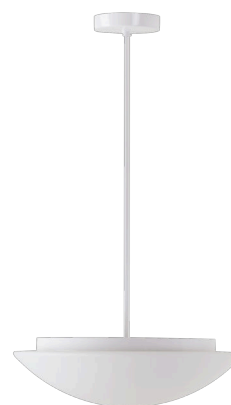

AURA P4

Kód produktu: AUR60980

Typ: LED-1L15EMP700ZK74/072/z1 4K#

Krátký popis svítidla: Bílé závěsné LED svítidlo ON/OFF a skleněné stínidlo TRIPLEX OPAL

Technické

Typy svítidel	Klasické on/off
Typ montáže	závěsné - tyč
Materiál základny	ocel
Materiál stínidla	třívrstvé sklo TRIPLEX OPÁL
Barva základny	bílá Ral9003
Barva stínidla	bílá
Držení stínidla	sklapovací systém
Umístění montáže	strop
Šířka	420 mm
Délka	420 mm
Výška	135 mm
Průměr	ø 420 mm
Délka závěsu	200 mm
Montážní otvor	2xø5mm
Kabelový vstup	2xø16mm
Energetická třída	D
Rázová pevnost	IK01
Provozní teplota	od -20°C do +30°C

Elektrické

Příkon	27 W
Stupeň krytí	IP40
Objímka	LED modul
Svorkovnice	šroubovací
Počet svítidel na jistič B10A	37 ks
Počet svítidel na jistič B16A	59 ks
Počet svítidel na jistič C10A	37 ks
Počet svítidel na jistič C16A	59 ks

Světelné

Světelný tok svítidla	3120 lm
Světelný tok zdroje	4220 lm
Měrný výkon	115 lm/W
Teplota	4000 K
Životnost LED L80/B10	100000 hod
CRI	Ra80
MacAdam	3
Fotobiologická bezpečnost svítidla dle EN 62471 (Blue light hazard)	Risk group 0

Eulum data pro výpočtové programy jsou k dispozici na www.osmont.cz.