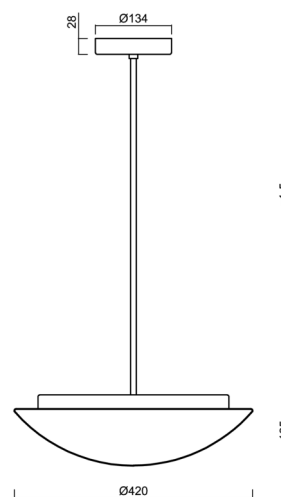

AURA P4

Kód produktu: AUR60980

Typ: LED-1L15EMP700ZK74/072/z1 4K#

Krátký popis svítidla: Bílé závěsné LED svítidlo ON/OFF a skleněné stínidlo TRIPLEX OPAL

Technické

Typy svítidel	Klasické on/off
Typ montáže	závěsné - tyč
Materiál základny	ocel
Materiál stínidla	třívrstvé sklo TRIPLEX OPÁL
Barva základny	bílá Ral9003
Barva stínidla	bílá
Držení stínidla	sklapovací systém
Umístění montáže	strop
Šířka	420 mm
Délka	420 mm
Výška	135 mm
Průměr	ø 420 mm
Délka závěsu	200 mm
Montážní otvor	2xø5mm
Kabelový vstup	2xø16mm
Energetická třída	D
Rázová pevnost	IK01
Provozní teplota	od -20°C do +30°C

Elektrické

Příkon	27 W
Stupeň krytí	IP40
Objímka	LED modul
Svorkovnice	šroubovací
Počet svítidel na jistič B10A	37 ks
Počet svítidel na jistič B16A	59 ks
Počet svítidel na jistič C10A	37 ks
Počet svítidel na jistič C16A	59 ks

Světelné

Světelný tok svítidla	3120 lm
Světelný tok zdroje	4220 lm
Měrný výkon	115 lm/W
Teplota	4000 K
Životnost LED L80/B10	100000 hod
CRI	Ra80
MacAdam	3
Fotobiologická bezpečnost svítidla dle EN 62471 (Blue light hazard)	Risk group 0

Eulum data pro výpočtové programy jsou k dispozici na www.osmont.cz.