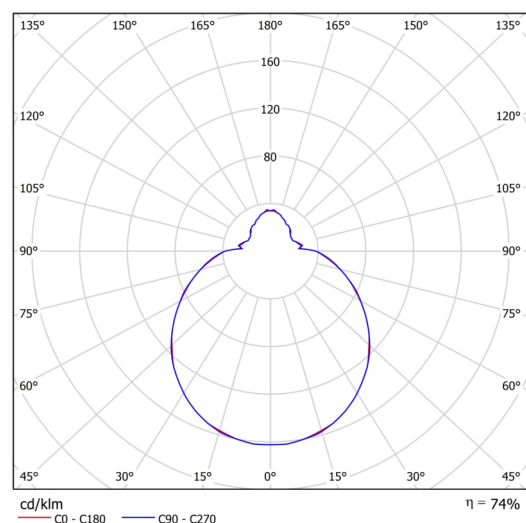

AURA P4

Kód produktu: AUR60973

Typ: LED-1L15E500ZK74/072/z4 4K#

Krátký popis svítidla: Bílé závěsné LED svítidlo ON/OFF a skleněné stínidlo TRIPLEX OPAL

Technické

Typy svítidel	Klasické on/off
Typ montáže	závěsné - tyč
Materiál základny	ocel
Materiál stínidla	třívrstvé sklo TRIPLEX OPÁL
Barva základny	bílá Ral9003
Barva stínidla	bílá
Držení stínidla	sklapovací systém
Umístění montáže	strop
Šířka	420 mm
Délka	420 mm
Výška	135 mm
Průměr	ø 420 mm
Délka závěsu	800 mm
Montážní otvor	2xø5mm
Kabelový vstup	2xø16mm
Energetická třída	D
Rázová pevnost	IK01
Provozní teplota	od -20°C do +30°C

Elektrické

Příkon	19 W
Stupeň krytí	IP40
Objímka	LED modul
Svorkovnice	šroubovací
Počet svítidel na jistič B10A	37 ks
Počet svítidel na jistič B16A	59 ks
Počet svítidel na jistič C10A	37 ks
Počet svítidel na jistič C16A	59 ks

Světelné

Světelný tok svítidla	2320 lm
Světelný tok zdroje	3130 lm
Měrný výkon	122 lm/W
Teplota	4000 K
Životnost LED L80/B10	100000 hod
CRI	Ra80
MacAdam	3
Fotobiologická bezpečnost svítidla dle EN 62471 (Blue light hazard)	Risk group 0

Eulum data pro výpočtové programy jsou k dispozici na www.osmont.cz.