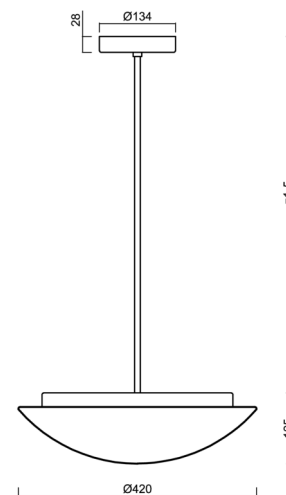

AURA P4

Kód produktu: AUR60972

Typ: LED-1L15E500ZK74/072/z3 4K#

Krátký popis svítidla: Bílé závěsné LED svítidlo ON/OFF a skleněné stínidlo TRIPLEX OPAL

Technické

Typy svítidel	Klasické on/off
Typ montáže	závěsné - tyč
Materiál základny	ocel
Materiál stínidla	třívrstvé sklo TRIPLEX OPÁL
Barva základny	bílá Ral9003
Barva stínidla	bílá
Držení stínidla	sklapovací systém
Umístění montáže	strop
Šířka	420 mm
Délka	420 mm
Výška	135 mm
Průměr	Ø 420 mm
Délka závěsu	600 mm
Montážní otvor	2xØ5mm
Kabelový vstup	2xØ16mm
Energetická třída	D
Rázová pevnost	IK01
Provozní teplota	od -20°C do +30°C

Elektrické

Příkon	19 W
Stupeň krytí	IP40
Objímka	LED modul
Svorkovnice	šroubovací
Počet svítidel na jistič B10A	37 ks
Počet svítidel na jistič B16A	59 ks
Počet svítidel na jistič C10A	37 ks
Počet svítidel na jistič C16A	59 ks

Světelné

Světelný tok svítidla	2320 lm
Světelný tok zdroje	3130 lm
Měrný výkon	122 lm/W
Teplota	4000 K
Životnost LED L80/B10	100000 hod
CRI	Ra80
MacAdam	3
Fotobiologická bezpečnost svítidla dle EN 62471 (Blue light hazard)	Risk group 0

Eulum data pro výpočtové programy jsou k dispozici na www.osmont.cz.