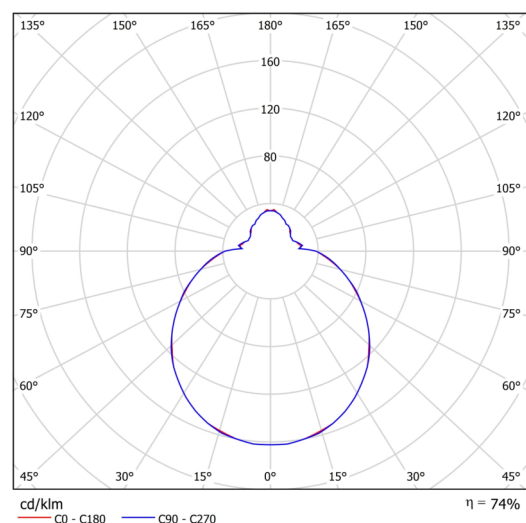

AURA P4

Kód produktu: AUR60972

Typ: LED-1L15E500ZK74/072/z3 4K#

Krátký popis svítidla: Bílé závěsné LED svítidlo ON/OFF a skleněné stínidlo TRIPLEX OPAL

Technické

Typy svítidel	Klasické on/off
Typ montáže	závěsné - tyč
Materiál základny	ocel
Materiál stínidla	třívrstvé sklo TRIPLEX OPÁL
Barva základny	bílá Ral9003
Barva stínidla	bílá
Držení stínidla	sklapovací systém
Umístění montáže	strop
Šířka	420 mm
Délka	420 mm
Výška	135 mm
Průměr	Ø 420 mm
Délka závěsu	600 mm
Montážní otvor	2xØ5mm
Kabelový vstup	2xØ16mm
Energetická třída	D
Rázová pevnost	IK01
Provozní teplota	od -20°C do +30°C

Elektrické

Příkon	19 W
Stupeň krytí	IP40
Objímka	LED modul
Svorkovnice	šroubovací
Počet svítidel na jistič B10A	37 ks
Počet svítidel na jistič B16A	59 ks
Počet svítidel na jistič C10A	37 ks
Počet svítidel na jistič C16A	59 ks

Světelné

Světelný tok svítidla	2320 lm
Světelný tok zdroje	3130 lm
Měrný výkon	122 lm/W
Teplota	4000 K
Životnost LED L80/B10	100000 hod
CRI	Ra80
MacAdam	3
Fotobiologická bezpečnost svítidla dle EN 62471 (Blue light hazard)	Risk group 0

Eulum data pro výpočtové programy jsou k dispozici na www.osmont.cz.