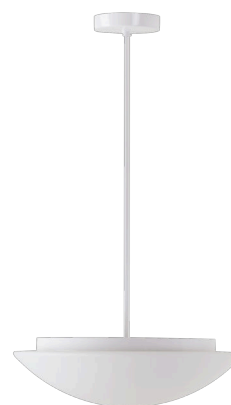

AURA P4

Kód produktu: AUR60971

Typ: LED-1L15E500ZK74/072/z2 4K#

Krátký popis svítidla: Bílé závěsné LED svítidlo ON/OFF a skleněné stínidlo TRIPLEX OPAL

Technické

Typy svítidel	Klasické on/off
Typ montáže	závěsné - tyč
Materiál základny	ocel
Materiál stínidla	třívrstvé sklo TRIPLEX OPÁL
Barva základny	bílá Ral9003
Barva stínidla	bílá
Držení stínidla	sklapovací systém
Umístění montáže	strop
Šířka	420 mm
Délka	420 mm
Výška	135 mm
Průměr	Ø 420 mm
Délka závěsu	400 mm
Montážní otvor	2xØ5mm
Kabelový vstup	2xØ16mm
Energetická třída	D
Rázová pevnost	IK01
Provozní teplota	od -20°C do +30°C

Elektrické

Příkon	19 W
Stupeň krytí	IP40
Objímka	LED modul
Svorkovnice	šroubovací
Počet svítidel na jistič B10A	37 ks
Počet svítidel na jistič B16A	59 ks
Počet svítidel na jistič C10A	37 ks
Počet svítidel na jistič C16A	59 ks

Světelné

Světelný tok svítidla	2320 lm
Světelný tok zdroje	3130 lm
Měrný výkon	122 lm/W
Teplota	4000 K
Životnost LED L80/B10	100000 hod
CRI	Ra80
MacAdam	3
Fotobiologická bezpečnost svítidla dle EN 62471 (Blue light hazard)	Risk group 0

Eulum data pro výpočtové programy jsou k dispozici na www.osmont.cz.