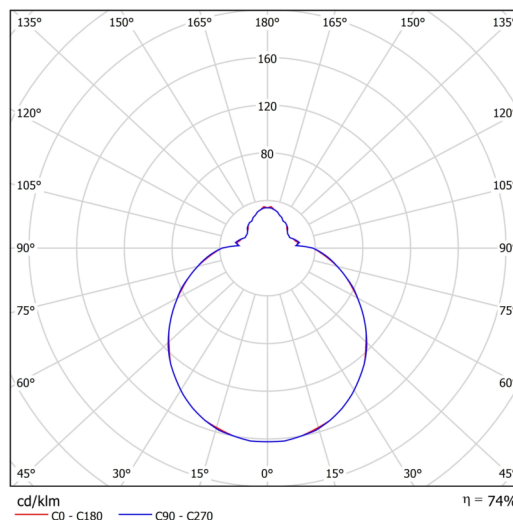

AURA P4

Kód produktu: AUR60971

Typ: LED-1L15E500ZK74/072/z2 4K#

Krátký popis svítidla: Bílé závěsné LED svítidlo ON/OFF a skleněné stínidlo TRIPLEX OPAL

Technické

Typy svítidel	Klasické on/off
Typ montáže	závěsné - tyč
Materiál základny	ocel
Materiál stínidla	třívrstvé sklo TRIPLEX OPÁL
Barva základny	bílá Ral9003
Barva stínidla	bílá
Držení stínidla	sklapovací systém
Umístění montáže	strop
Šířka	420 mm
Délka	420 mm
Výška	135 mm
Průměr	Ø 420 mm
Délka závěsu	400 mm
Montážní otvor	2xØ5mm
Kabelový vstup	2xØ16mm
Energetická třída	D
Rázová pevnost	IK01
Provozní teplota	od -20°C do +30°C

Elektrické

Příkon	19 W
Stupeň krytí	IP40
Objímka	LED modul
Svorkovnice	šroubovací
Počet svítidel na jistič B10A	37 ks
Počet svítidel na jistič B16A	59 ks
Počet svítidel na jistič C10A	37 ks
Počet svítidel na jistič C16A	59 ks

Světelné

Světelný tok svítidla	2320 lm
Světelný tok zdroje	3130 lm
Měrný výkon	122 lm/W
Teplota	4000 K
Životnost LED L80/B10	100000 hod
CRI	Ra80
MacAdam	3
Fotobiologická bezpečnost svítidla dle EN 62471 (Blue light hazard)	Risk group 0

Eulum data pro výpočtové programy jsou k dispozici na www.osmont.cz.