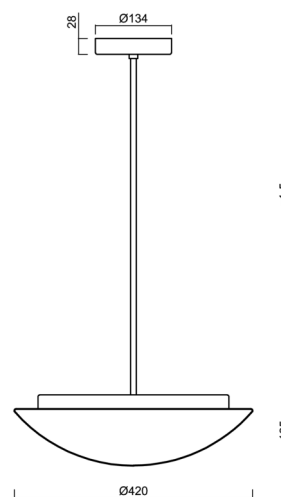

AURA P4

Kód produktu: AUR60971

Typ: LED-1L15E500ZK74/072/z2 4K#

Krátký popis svítidla: Bílé závěsné LED svítidlo ON/OFF a skleněné stínidlo TRIPLEX OPAL

Technické

Typy svítidel	Klasické on/off
Typ montáže	závěsné - tyč
Materiál základny	ocel
Materiál stínidla	třívrstvé sklo TRIPLEX OPÁL
Barva základny	bílá Ral9003
Barva stínidla	bílá
Držení stínidla	sklapovací systém
Umístění montáže	strop
Šířka	420 mm
Délka	420 mm
Výška	135 mm
Průměr	Ø 420 mm
Délka závěsu	400 mm
Montážní otvor	2xØ5mm
Kabelový vstup	2xØ16mm
Energetická třída	D
Rázová pevnost	IK01
Provozní teplota	od -20°C do +30°C

Elektrické

Příkon	19 W
Stupeň krytí	IP40
Objímka	LED modul
Svorkovnice	šroubovací
Počet svítidel na jistič B10A	37 ks
Počet svítidel na jistič B16A	59 ks
Počet svítidel na jistič C10A	37 ks
Počet svítidel na jistič C16A	59 ks

Světelné

Světelný tok svítidla	2320 lm
Světelný tok zdroje	3130 lm
Měrný výkon	122 lm/W
Teplota	4000 K
Životnost LED L80/B10	100000 hod
CRI	Ra80
MacAdam	3
Fotobiologická bezpečnost svítidla dle EN 62471 (Blue light hazard)	Risk group 0

Eulum data pro výpočtové programy jsou k dispozici na www.osmont.cz.