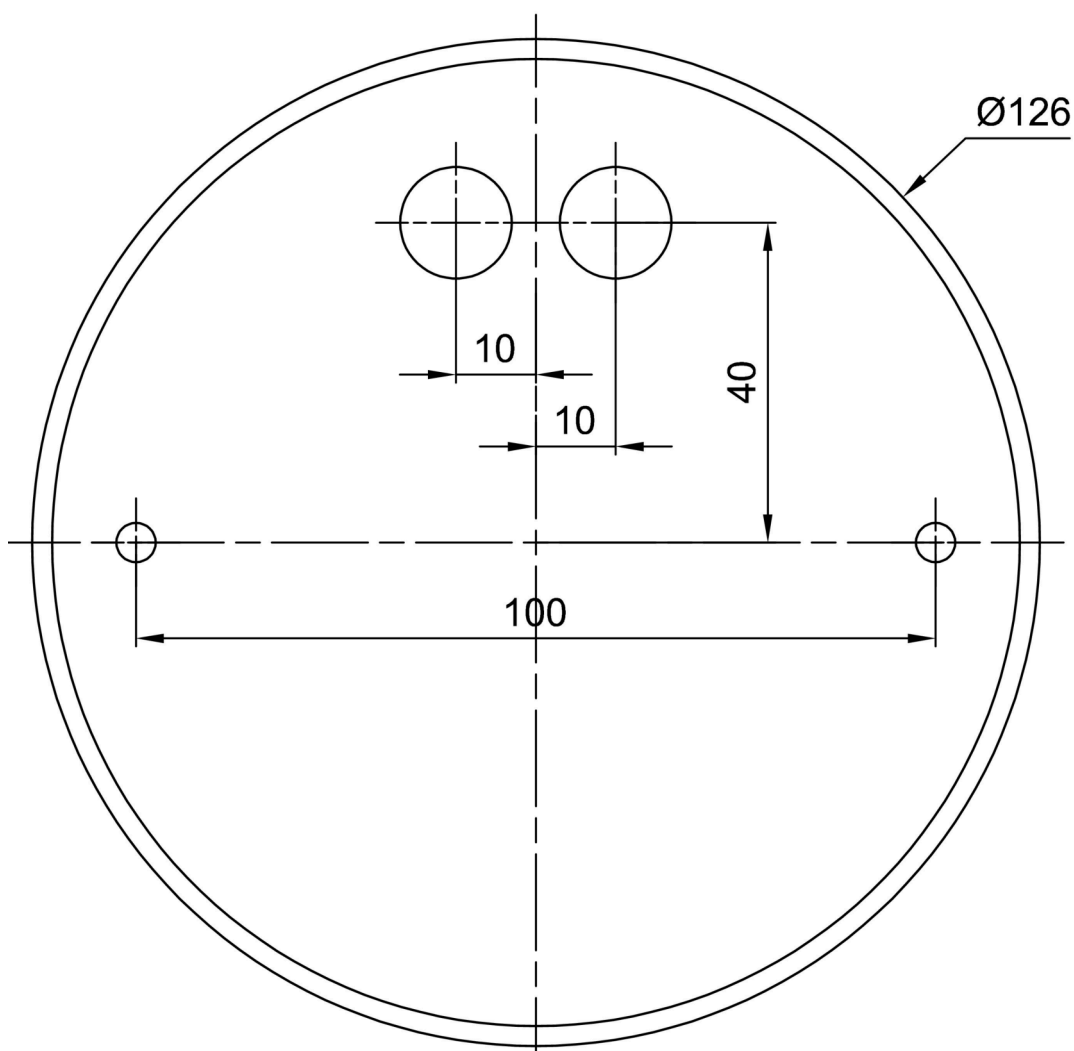

Logistické

EAN	8591728068745
Hmotnost NTT0	4.4 Kg
Hmotnost BTTO	4.8 Kg
Počet kartonů	2 ks
Objem balení	0.035 m³
Balení 1 šířka	0.435 m
Balení 1 délka	0.435 m
Balení 1 výška	0.13 m
Záruka*	60 měsíců

*U akumulátorů je poskytována záruka v délce 12 měsíců od data prodeje.

Montážní rozměry: