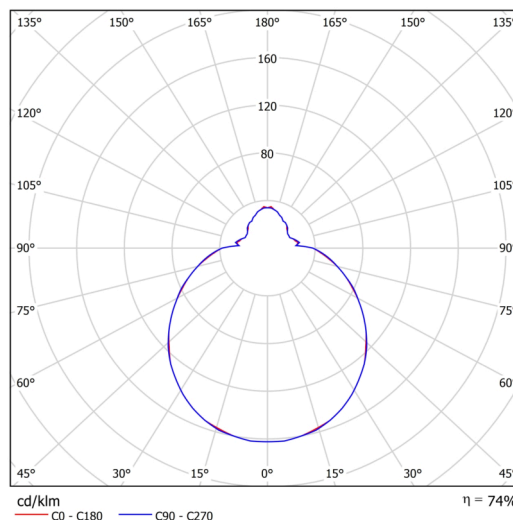

AURA P4

Kód produktu: AUR60970

Typ: LED-1L15E500ZK74/072/z1 4K#

Krátký popis svítidla: Bílé závěsné LED svítidlo ON/OFF a skleněné stínidlo TRIPLEX OPAL

Technické

Typy svítidel	Klasické on/off
Typ montáže	závěsné - tyč
Materiál základny	ocel
Materiál stínidla	třívrstvé sklo TRIPLEX OPÁL
Barva základny	bílá Ral9003
Barva stínidla	bílá
Držení stínidla	sklapovací systém
Umístění montáže	strop
Šířka	420 mm
Délka	420 mm
Výška	135 mm
Průměr	Ø 420 mm
Délka závěsu	200 mm
Montážní otvor	2xØ5mm
Kabelový vstup	2xØ16mm
Energetická třída	D
Rázová pevnost	IK01
Provozní teplota	od -20°C do +30°C

Elektrické

Příkon	19 W
Stupeň krytí	IP40
Objímka	LED modul
Svorkovnice	šroubovací
Počet svítidel na jistič B10A	37 ks
Počet svítidel na jistič B16A	59 ks
Počet svítidel na jistič C10A	37 ks
Počet svítidel na jistič C16A	59 ks

Světelné

Světelný tok svítidla	2320 lm
Světelný tok zdroje	3130 lm
Měrný výkon	122 lm/W
Teplota	4000 K
Životnost LED L80/B10	100000 hod
CRI	Ra80
MacAdam	3
Fotobiologická bezpečnost svítidla dle EN 62471 (Blue light hazard)	Risk group 0

Eulum data pro výpočtové programy jsou k dispozici na www.osmont.cz.