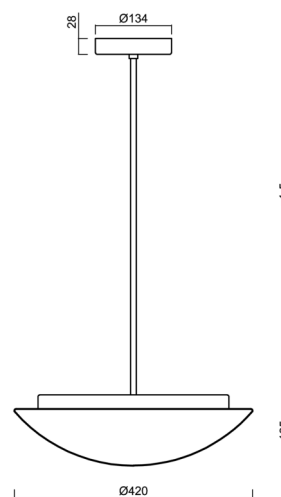

AURA P4

Kód produktu: AUR60970

Typ: LED-1L15E500ZK74/072/z1 4K#

Krátký popis svítidla: Bílé závěsné LED svítidlo ON/OFF a skleněné stínidlo TRIPLEX OPAL

Technické

Typy svítidel	Klasické on/off
Typ montáže	závěsné - tyč
Materiál základny	ocel
Materiál stínidla	třívrstvé sklo TRIPLEX OPÁL
Barva základny	bílá Ral9003
Barva stínidla	bílá
Držení stínidla	sklapovací systém
Umístění montáže	strop
Šířka	420 mm
Délka	420 mm
Výška	135 mm
Průměr	Ø 420 mm
Délka závěsu	200 mm
Montážní otvor	2xØ5mm
Kabelový vstup	2xØ16mm
Energetická třída	D
Rázová pevnost	IK01
Provozní teplota	od -20°C do +30°C

Elektrické

Příkon	19 W
Stupeň krytí	IP40
Objímka	LED modul
Svorkovnice	šroubovací
Počet svítidel na jistič B10A	37 ks
Počet svítidel na jistič B16A	59 ks
Počet svítidel na jistič C10A	37 ks
Počet svítidel na jistič C16A	59 ks

Světelné

Světelný tok svítidla	2320 lm
Světelný tok zdroje	3130 lm
Měrný výkon	122 lm/W
Teplota	4000 K
Životnost LED L80/B10	100000 hod
CRI	Ra80
MacAdam	3
Fotobiologická bezpečnost svítidla dle EN 62471 (Blue light hazard)	Risk group 0

Eulum data pro výpočtové programy jsou k dispozici na www.osmont.cz.