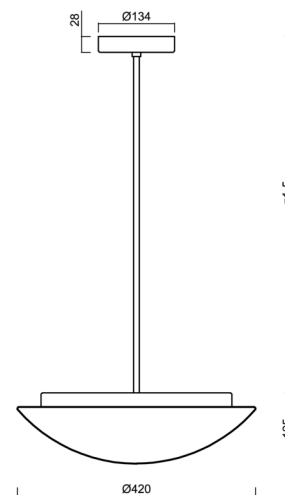

AURA P4

Kód produktu: AUR60484

Typ: LED-1L15EMP700ZK74/072/z5 3K#

Krátký popis svítidla: Bílé závěsné LED svítidlo ON/OFF a skleněné stínidlo TRIPLEX OPAL

Technické

Typy svítidel	Klasické on/off
Typ montáže	závěsné - tyč
Materiál základny	ocel
Materiál stínidla	třívrstvé sklo TRIPLEX OPÁL
Barva základny	bílá Ral9003
Barva stínidla	bílá
Držení stínidla	sklapovací systém
Umístění montáže	strop
Šířka	420 mm
Délka	420 mm
Výška	135 mm
Průměr	ø 420 mm
Délka závěsu	1000 mm
Montážní otvor	2xø5mm
Kabelový vstup	2xø16mm
Energetická třída	D
Rázová pevnost	IK01
Provozní teplota	od -20°C do +30°C

Elektrické

Příkon	27 W
Stupeň krytí	IP40
Objímka	LED modul
Svorkovnice	šroubovací
Počet svítidel na jistič B10A	37 ks
Počet svítidel na jistič B16A	59 ks
Počet svítidel na jistič C10A	37 ks
Počet svítidel na jistič C16A	59 ks

Světelné

Světelný tok svítidla	2990 lm
Světelný tok zdroje	4040 lm
Měrný výkon	110 lm/W
Teplota	3000 K
Životnost LED L80/B10	100000 hod
CRI	Ra80
MacAdam	3
Fotobiologická bezpečnost svítidla dle EN 62471 (Blue light hazard)	Risk group 0

Eulum data pro výpočtové programy jsou k dispozici na www.osmont.cz.