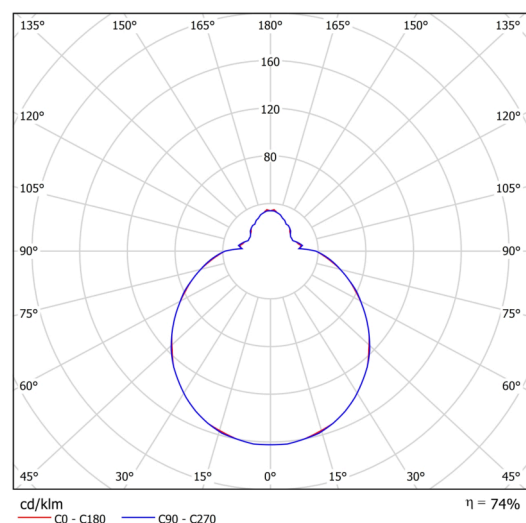

AURA P4

Kód produktu: AUR60484

Typ: LED-1L15EMP700ZK74/072/z5 3K#

Krátký popis svítidla: Bílé závěsné LED svítidlo ON/OFF a skleněné stínidlo TRIPLEX OPAL

Technické

Typy svítidel	Klasické on/off
Typ montáže	závěsné - tyč
Materiál základny	ocel
Materiál stínidla	třívrstvé sklo TRIPLEX OPÁL
Barva základny	bílá Ral9003
Barva stínidla	bílá
Držení stínidla	sklapovací systém
Umístění montáže	strop
Šířka	420 mm
Délka	420 mm
Výška	135 mm
Průměr	ø 420 mm
Délka závěsu	1000 mm
Montážní otvor	2xø5mm
Kabelový vstup	2xø16mm
Energetická třída	D
Rázová pevnost	IK01
Provozní teplota	od -20°C do +30°C

Elektrické

Příkon	27 W
Stupeň krytí	IP40
Objímka	LED modul
Svorkovnice	šroubovací
Počet svítidel na jistič B10A	37 ks
Počet svítidel na jistič B16A	59 ks
Počet svítidel na jistič C10A	37 ks
Počet svítidel na jistič C16A	59 ks

Světelné

Světelný tok svítidla	2990 lm
Světelný tok zdroje	4040 lm
Měrný výkon	110 lm/W
Teplota	3000 K
Životnost LED L80/B10	100000 hod
CRI	Ra80
MacAdam	3
Fotobiologická bezpečnost svítidla dle EN 62471 (Blue light hazard)	Risk group 0

Eulum data pro výpočtové programy jsou k dispozici na www.osmont.cz.