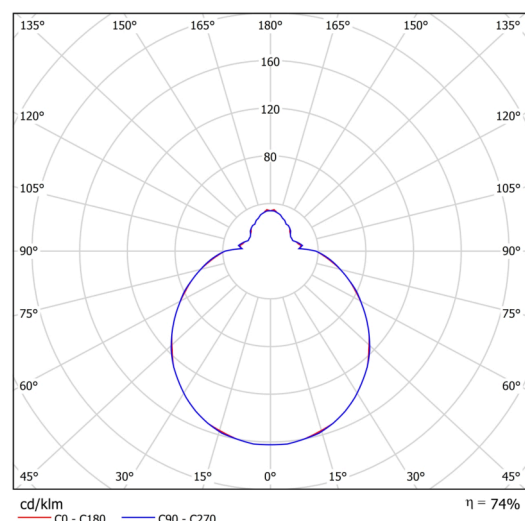

AURA P4

Kód produktu: AUR60483

Typ: LED-1L15EMP700ZK74/072/z4 3K#

Krátký popis svítidla: Bílé závěsné LED svítidlo ON/OFF a skleněné stínidlo TRIPLEX OPAL

Technické

Typy svítidel	Klasické on/off
Typ montáže	závěsné - tyč
Materiál základny	ocel
Materiál stínidla	třívrstvé sklo TRIPLEX OPÁL
Barva základny	bílá Ral9003
Barva stínidla	bílá
Držení stínidla	sklapovací systém
Umístění montáže	strop
Šířka	420 mm
Délka	420 mm
Výška	135 mm
Průměr	Ø 420 mm
Délka závěsu	800 mm
Montážní otvor	2xØ5mm
Kabelový vstup	2xØ16mm
Energetická třída	D
Rázová pevnost	IK01
Provozní teplota	od -20°C do +30°C

Elektrické

Příkon	27 W
Stupeň krytí	IP40
Objímka	LED modul
Svorkovnice	šroubovací
Počet svítidel na jistič B10A	37 ks
Počet svítidel na jistič B16A	59 ks
Počet svítidel na jistič C10A	37 ks
Počet svítidel na jistič C16A	59 ks

Světelné

Světelný tok svítidla	2990 lm
Světelný tok zdroje	4040 lm
Měrný výkon	110 lm/W
Teplota	3000 K
Životnost LED L80/B10	100000 hod
CRI	Ra80
MacAdam	3
Fotobiologická bezpečnost svítidla dle EN 62471 (Blue light hazard)	Risk group 0

Eulum data pro výpočtové programy jsou k dispozici na www.osmont.cz.