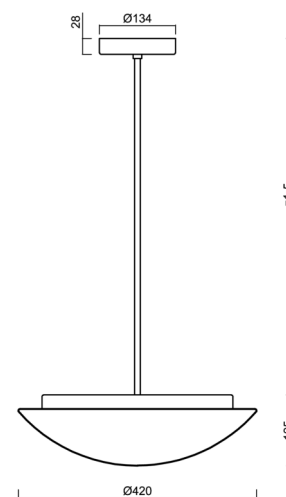

AURA P4

Kód produktu: AUR60483

Typ: LED-1L15EMP700ZK74/072/z4 3K#

Krátký popis svítidla: Bílé závěsné LED svítidlo ON/OFF a skleněné stínidlo TRIPLEX OPAL

Technické

Typy svítidel	Klasické on/off
Typ montáže	závěsné - tyč
Materiál základny	ocel
Materiál stínidla	třívrstvé sklo TRIPLEX OPÁL
Barva základny	bílá Ral9003
Barva stínidla	bílá
Držení stínidla	sklapovací systém
Umístění montáže	strop
Šířka	420 mm
Délka	420 mm
Výška	135 mm
Průměr	Ø 420 mm
Délka závěsu	800 mm
Montážní otvor	2xØ5mm
Kabelový vstup	2xØ16mm
Energetická třída	D
Rázová pevnost	IK01
Provozní teplota	od -20°C do +30°C

Elektrické

Příkon	27 W
Stupeň krytí	IP40
Objímka	LED modul
Svorkovnice	šroubovací
Počet svítidel na jistič B10A	37 ks
Počet svítidel na jistič B16A	59 ks
Počet svítidel na jistič C10A	37 ks
Počet svítidel na jistič C16A	59 ks

Světelné

Světelný tok svítidla	2990 lm
Světelný tok zdroje	4040 lm
Měrný výkon	110 lm/W
Teplota	3000 K
Životnost LED L80/B10	100000 hod
CRI	Ra80
MacAdam	3
Fotobiologická bezpečnost svítidla dle EN 62471 (Blue light hazard)	Risk group 0

Eulum data pro výpočtové programy jsou k dispozici na www.osmont.cz.