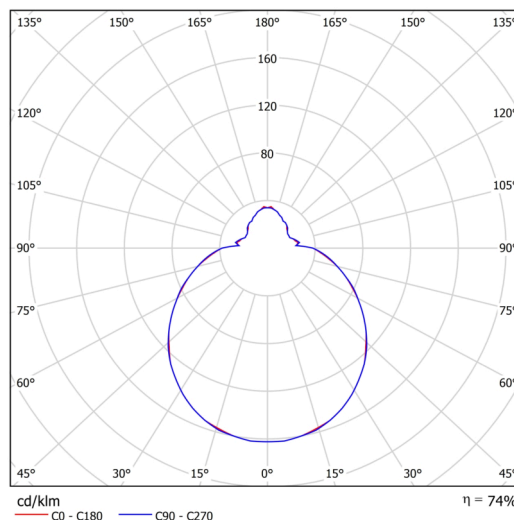

AURA P4

Kód produktu: AUR60482

Typ: LED-1L15EMP700ZK74/072/z3 3K#

Krátký popis svítidla: Bílé závěsné LED svítidlo ON/OFF a skleněné stínidlo TRIPLEX OPAL

Technické

Typy svítidel	Klasické on/off
Typ montáže	závěsné - tyč
Materiál základny	ocel
Materiál stínidla	třívrstvé sklo TRIPLEX OPÁL
Barva základny	bílá Ral9003
Barva stínidla	bílá
Držení stínidla	sklapovací systém
Umístění montáže	strop
Šířka	420 mm
Délka	420 mm
Výška	135 mm
Průměr	ø 420 mm
Délka závěsu	600 mm
Montážní otvor	2xø5mm
Kabelový vstup	2xø16mm
Energetická třída	D
Rázová pevnost	IK01
Provozní teplota	od -20°C do +30°C

Elektrické

Příkon	27 W
Stupeň krytí	IP40
Objímka	LED modul
Svorkovnice	šroubovací
Počet svítidel na jistič B10A	37 ks
Počet svítidel na jistič B16A	59 ks
Počet svítidel na jistič C10A	37 ks
Počet svítidel na jistič C16A	59 ks

Světelné

Světelný tok svítidla	2990 lm
Světelný tok zdroje	4040 lm
Měrný výkon	110 lm/W
Teplota	3000 K
Životnost LED L80/B10	100000 hod
CRI	Ra80
MacAdam	3
Fotobiologická bezpečnost svítidla dle EN 62471 (Blue light hazard)	Risk group 0

Eulum data pro výpočtové programy jsou k dispozici na www.osmont.cz.