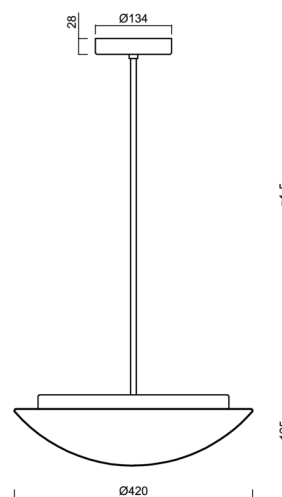

AURA P4

Kód produktu: AUR60482

Typ: LED-1L15EMP700ZK74/072/z3 3K#

Krátký popis svítidla: Bílé závěsné LED svítidlo ON/OFF a skleněné stínidlo TRIPLEX OPAL

Technické

Typy svítidel	Klasické on/off
Typ montáže	závěsné - tyč
Materiál základny	ocel
Materiál stínidla	třívrstvé sklo TRIPLEX OPÁL
Barva základny	bílá Ral9003
Barva stínidla	bílá
Držení stínidla	sklapovací systém
Umístění montáže	strop
Šířka	420 mm
Délka	420 mm
Výška	135 mm
Průměr	ø 420 mm
Délka závěsu	600 mm
Montážní otvor	2xø5mm
Kabelový vstup	2xø16mm
Energetická třída	D
Rázová pevnost	IK01
Provozní teplota	od -20°C do +30°C

Elektrické

Příkon	27 W
Stupeň krytí	IP40
Objímka	LED modul
Svorkovnice	šroubovací
Počet svítidel na jistič B10A	37 ks
Počet svítidel na jistič B16A	59 ks
Počet svítidel na jistič C10A	37 ks
Počet svítidel na jistič C16A	59 ks

Světelné

Světelný tok svítidla	2990 lm
Světelný tok zdroje	4040 lm
Měrný výkon	110 lm/W
Teplota	3000 K
Životnost LED L80/B10	100000 hod
CRI	Ra80
MacAdam	3
Fotobiologická bezpečnost svítidla dle EN 62471 (Blue light hazard)	Risk group 0

Eulum data pro výpočtové programy jsou k dispozici na www.osmont.cz.