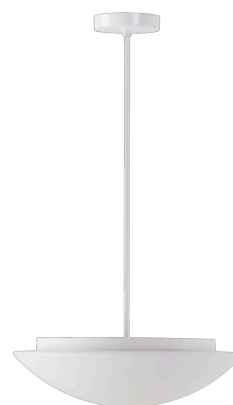

AURA P4

Kód produktu: AUR60482

Typ: LED-1L15EMP700ZK74/072/z3 3K#

Krátký popis svítidla: Bílé závěsné LED svítidlo ON/OFF a skleněné stínidlo TRIPLEX OPAL

Technické

Typy svítidel	Klasické on/off
Typ montáže	závěsné - tyč
Materiál základny	ocel
Materiál stínidla	třívrstvé sklo TRIPLEX OPÁL
Barva základny	bílá Ral9003
Barva stínidla	bílá
Držení stínidla	sklapovací systém
Umístění montáže	strop
Šířka	420 mm
Délka	420 mm
Výška	135 mm
Průměr	ø 420 mm
Délka závěsu	600 mm
Montážní otvor	2xø5mm
Kabelový vstup	2xø16mm
Energetická třída	D
Rázová pevnost	IK01
Provozní teplota	od -20°C do +30°C

Elektrické

Příkon	27 W
Stupeň krytí	IP40
Objímka	LED modul
Svorkovnice	šroubovací
Počet svítidel na jistič B10A	37 ks
Počet svítidel na jistič B16A	59 ks
Počet svítidel na jistič C10A	37 ks
Počet svítidel na jistič C16A	59 ks

Světelné

Světelný tok svítidla	2990 lm
Světelný tok zdroje	4040 lm
Měrný výkon	110 lm/W
Teplota	3000 K
Životnost LED L80/B10	100000 hod
CRI	Ra80
MacAdam	3
Fotobiologická bezpečnost svítidla dle EN 62471 (Blue light hazard)	Risk group 0

Eulum data pro výpočtové programy jsou k dispozici na www.osmont.cz.