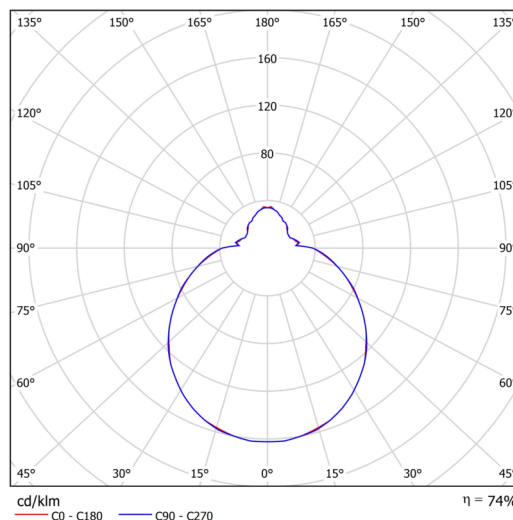

AURA P4

Kód produktu: AUR60481

Typ: LED-1L15EMP700ZK74/072/z2 3K#

Krátký popis svítidla: Bílé závěsné LED svítidlo ON/OFF a skleněné stínidlo TRIPLEX OPAL

Technické

Typy svítidel	Klasické on/off
Typ montáže	závěsné - tyč
Materiál základny	ocel
Materiál stínidla	třívrstvé sklo TRIPLEX OPÁL
Barva základny	bílá Ral9003
Barva stínidla	bílá
Držení stínidla	sklapovací systém
Umístění montáže	strop
Šířka	420 mm
Délka	420 mm
Výška	135 mm
Průměr	ø 420 mm
Délka závěsu	400 mm
Montážní otvor	2xø5mm
Kabelový vstup	2xø16mm
Energetická třída	D
Rázová pevnost	IK01
Provozní teplota	od -20°C do +30°C

Elektrické

Příkon	27 W
Stupeň krytí	IP40
Objímka	LED modul
Svorkovnice	šroubovací
Počet svítidel na jistič B10A	37 ks
Počet svítidel na jistič B16A	59 ks
Počet svítidel na jistič C10A	37 ks
Počet svítidel na jistič C16A	59 ks

Světelné

Světelný tok svítidla	2990 lm
Světelný tok zdroje	4040 lm
Měrný výkon	110 lm/W
Teplota	3000 K
Životnost LED L80/B10	100000 hod
CRI	Ra80
MacAdam	3
Fotobiologická bezpečnost svítidla dle EN 62471 (Blue light hazard)	Risk group 0

Eulum data pro výpočtové programy jsou k dispozici na www.osmont.cz.