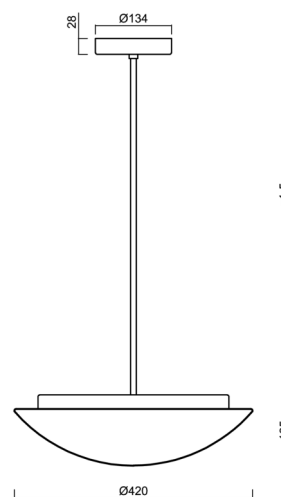

AURA P4

Kód produktu: AUR60481

Typ: LED-1L15EMP700ZK74/072/z2 3K#

Krátký popis svítidla: Bílé závěsné LED svítidlo ON/OFF a skleněné stínidlo TRIPLEX OPAL

Technické

Typy svítidel	Klasické on/off
Typ montáže	závěsné - tyč
Materiál základny	ocel
Materiál stínidla	třívrstvé sklo TRIPLEX OPÁL
Barva základny	bílá Ral9003
Barva stínidla	bílá
Držení stínidla	sklapovací systém
Umístění montáže	strop
Šířka	420 mm
Délka	420 mm
Výška	135 mm
Průměr	ø 420 mm
Délka závěsu	400 mm
Montážní otvor	2xø5mm
Kabelový vstup	2xø16mm
Energetická třída	D
Rázová pevnost	IK01
Provozní teplota	od -20°C do +30°C

Elektrické

Příkon	27 W
Stupeň krytí	IP40
Objímka	LED modul
Svorkovnice	šroubovací
Počet svítidel na jistič B10A	37 ks
Počet svítidel na jistič B16A	59 ks
Počet svítidel na jistič C10A	37 ks
Počet svítidel na jistič C16A	59 ks

Světelné

Světelný tok svítidla	2990 lm
Světelný tok zdroje	4040 lm
Měrný výkon	110 lm/W
Teplota	3000 K
Životnost LED L80/B10	100000 hod
CRI	Ra80
MacAdam	3
Fotobiologická bezpečnost svítidla dle EN 62471 (Blue light hazard)	Risk group 0

Eulum data pro výpočtové programy jsou k dispozici na www.osmont.cz.