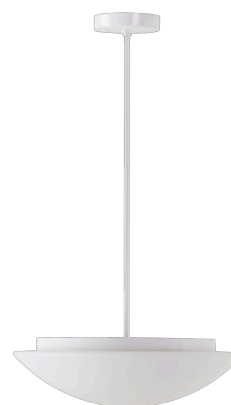

AURA P4

Kód produktu: AUR60481

Typ: LED-1L15EMP700ZK74/072/z2 3K#

Krátký popis svítidla: Bílé závěsné LED svítidlo ON/OFF a skleněné stínidlo TRIPLEX OPAL

Technické

Typy svítidel	Klasické on/off
Typ montáže	závěsné - tyč
Materiál základny	ocel
Materiál stínidla	třívrstvé sklo TRIPLEX OPÁL
Barva základny	bílá Ral9003
Barva stínidla	bílá
Držení stínidla	sklapovací systém
Umístění montáže	strop
Šířka	420 mm
Délka	420 mm
Výška	135 mm
Průměr	ø 420 mm
Délka závěsu	400 mm
Montážní otvor	2xø5mm
Kabelový vstup	2xø16mm
Energetická třída	D
Rázová pevnost	IK01
Provozní teplota	od -20°C do +30°C

Elektrické

Příkon	27 W
Stupeň krytí	IP40
Objímka	LED modul
Svorkovnice	šroubovací
Počet svítidel na jistič B10A	37 ks
Počet svítidel na jistič B16A	59 ks
Počet svítidel na jistič C10A	37 ks
Počet svítidel na jistič C16A	59 ks

Světelné

Světelný tok svítidla	2990 lm
Světelný tok zdroje	4040 lm
Měrný výkon	110 lm/W
Teplota	3000 K
Životnost LED L80/B10	100000 hod
CRI	Ra80
MacAdam	3
Fotobiologická bezpečnost svítidla dle EN 62471 (Blue light hazard)	Risk group 0

Eulum data pro výpočtové programy jsou k dispozici na www.osmont.cz.