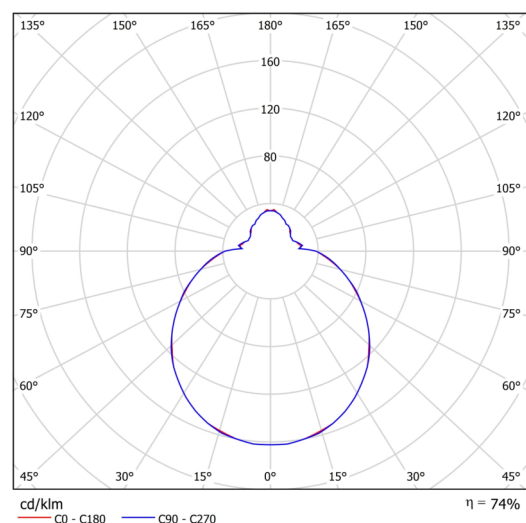

AURA P4

Kód produktu: AUR60480

Typ: LED-1L15EMP700ZK74/072/z1 3K#

Krátký popis svítidla: Bílé závěsné LED svítidlo ON/OFF a skleněné stínidlo TRIPLEX OPAL

Technické

Typy svítidel	Klasické on/off
Typ montáže	závěsné - tyč
Materiál základny	ocel
Materiál stínidla	třívrstvé sklo TRIPLEX OPÁL
Barva základny	bílá Ral9003
Barva stínidla	bílá
Držení stínidla	sklapovací systém
Umístění montáže	strop
Šířka	420 mm
Délka	420 mm
Výška	135 mm
Průměr	ø 420 mm
Délka závěsu	200 mm
Montážní otvor	2xø5mm
Kabelový vstup	2xø16mm
Energetická třída	D
Rázová pevnost	IK01
Provozní teplota	od -20°C do +30°C

Elektrické

Příkon	27 W
Stupeň krytí	IP40
Objímka	LED modul
Svorkovnice	šroubovací
Počet svítidel na jistič B10A	37 ks
Počet svítidel na jistič B16A	59 ks
Počet svítidel na jistič C10A	37 ks
Počet svítidel na jistič C16A	59 ks

Světelné

Světelný tok svítidla	2990 lm
Světelný tok zdroje	4040 lm
Měrný výkon	110 lm/W
Teplota	3000 K
Životnost LED L80/B10	100000 hod
CRI	Ra80
MacAdam	3
Fotobiologická bezpečnost svítidla dle EN 62471 (Blue light hazard)	Risk group 0

Eulum data pro výpočtové programy jsou k dispozici na www.osmont.cz.