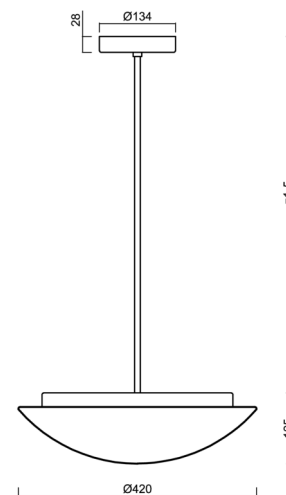

AURA P4

Kód produktu: AUR60480

Typ: LED-1L15EMP700ZK74/072/z1 3K#

Krátký popis svítidla: Bílé závěsné LED svítidlo ON/OFF a skleněné stínidlo TRIPLEX OPAL

Technické

Typy svítidel	Klasické on/off
Typ montáže	závěsné - tyč
Materiál základny	ocel
Materiál stínidla	třívrstvé sklo TRIPLEX OPÁL
Barva základny	bílá Ral9003
Barva stínidla	bílá
Držení stínidla	sklapovací systém
Umístění montáže	strop
Šířka	420 mm
Délka	420 mm
Výška	135 mm
Průměr	ø 420 mm
Délka závěsu	200 mm
Montážní otvor	2xø5mm
Kabelový vstup	2xø16mm
Energetická třída	D
Rázová pevnost	IK01
Provozní teplota	od -20°C do +30°C

Elektrické

Příkon	27 W
Stupeň krytí	IP40
Objímka	LED modul
Svorkovnice	šroubovací
Počet svítidel na jistič B10A	37 ks
Počet svítidel na jistič B16A	59 ks
Počet svítidel na jistič C10A	37 ks
Počet svítidel na jistič C16A	59 ks

Světelné

Světelný tok svítidla	2990 lm
Světelný tok zdroje	4040 lm
Měrný výkon	110 lm/W
Teplota	3000 K
Životnost LED L80/B10	100000 hod
CRI	Ra80
MacAdam	3
Fotobiologická bezpečnost svítidla dle EN 62471 (Blue light hazard)	Risk group 0

Eulum data pro výpočtové programy jsou k dispozici na www.osmont.cz.