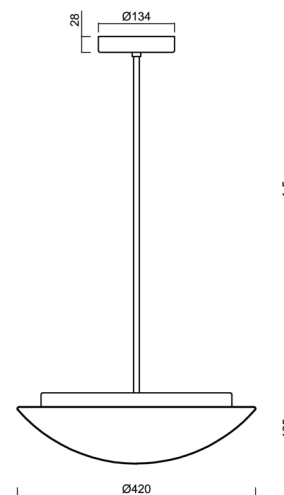

AURA P4

Kód produktu: AUR60472

Typ: LED-1L15E500ZK74/072/z3 3K#

Krátký popis svítidla: Bílé závěsné LED svítidlo ON/OFF a skleněné stínidlo TRIPLEX OPAL

Technické

Typy svítidel	Klasické on/off
Typ montáže	závěsné - tyč
Materiál základny	ocel
Materiál stínidla	třívrstvé sklo TRIPLEX OPÁL
Barva základny	bílá Ral9003
Barva stínidla	bílá
Držení stínidla	sklapovací systém
Umístění montáže	strop
Šířka	420 mm
Délka	420 mm
Výška	135 mm
Průměr	ø 420 mm
Délka závěsu	600 mm
Montážní otvor	2xø5mm
Kabelový vstup	2xø16mm
Energetická třída	D
Rázová pevnost	IK01
Provozní teplota	od -20°C do +30°C

Elektrické

Příkon	19 W
Stupeň krytí	IP40
Objímka	LED modul
Svorkovnice	šroubovací
Počet svítidel na jistič B10A	37 ks
Počet svítidel na jistič B16A	59 ks
Počet svítidel na jistič C10A	37 ks
Počet svítidel na jistič C16A	59 ks

Světelné

Světelný tok svítidla	2220 lm
Světelný tok zdroje	3000 lm
Měrný výkon	116 lm/W
Teplota	3000 K
Životnost LED L80/B10	100000 hod
CRI	Ra80
MacAdam	3
Fotobiologická bezpečnost svítidla dle EN 62471 (Blue light hazard)	Risk group 0

Eulum data pro výpočtové programy jsou k dispozici na www.osmont.cz.