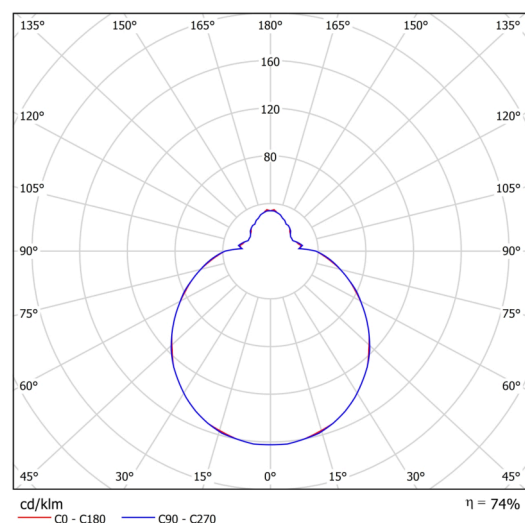

AURA P4

Kód produktu: AUR60472

Typ: LED-1L15E500ZK74/072/z3 3K#

Krátký popis svítidla: Bílé závěsné LED svítidlo ON/OFF a skleněné stínidlo TRIPLEX OPAL

Technické

Typy svítidel	Klasické on/off
Typ montáže	závěsné - tyč
Materiál základny	ocel
Materiál stínidla	třívrstvé sklo TRIPLEX OPÁL
Barva základny	bílá Ral9003
Barva stínidla	bílá
Držení stínidla	sklapovací systém
Umístění montáže	strop
Šířka	420 mm
Délka	420 mm
Výška	135 mm
Průměr	ø 420 mm
Délka závěsu	600 mm
Montážní otvor	2xø5mm
Kabelový vstup	2xø16mm
Energetická třída	D
Rázová pevnost	IK01
Provozní teplota	od -20°C do +30°C

Elektrické

Příkon	19 W
Stupeň krytí	IP40
Objímka	LED modul
Svorkovnice	šroubovací
Počet svítidel na jistič B10A	37 ks
Počet svítidel na jistič B16A	59 ks
Počet svítidel na jistič C10A	37 ks
Počet svítidel na jistič C16A	59 ks

Světelné

Světelný tok svítidla	2220 lm
Světelný tok zdroje	3000 lm
Měrný výkon	116 lm/W
Teplota	3000 K
Životnost LED L80/B10	100000 hod
CRI	Ra80
MacAdam	3
Fotobiologická bezpečnost svítidla dle EN 62471 (Blue light hazard)	Risk group 0

Eulum data pro výpočtové programy jsou k dispozici na www.osmont.cz.