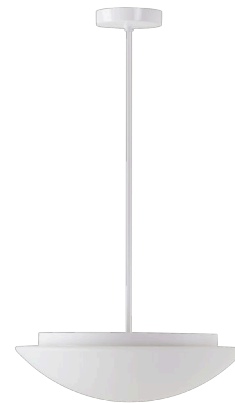

AURA P4

Kód produktu: AUR60471

Typ: LED-1L15E500ZK74/072/z2 3K#

Krátký popis svítidla: Bílé závěsné LED svítidlo ON/OFF a skleněné stínidlo TRIPLEX OPAL

Technické

Typy svítidel	Klasické on/off
Typ montáže	závěsné - tyč
Materiál základny	ocel
Materiál stínidla	třívrstvé sklo TRIPLEX OPÁL
Barva základny	bílá Ral9003
Barva stínidla	bílá
Držení stínidla	sklapovací systém
Umístění montáže	strop
Šířka	420 mm
Délka	420 mm
Výška	135 mm
Průměr	ø 420 mm
Délka závěsu	400 mm
Montážní otvor	2xø5mm
Kabelový vstup	2xø16mm
Energetická třída	D
Rázová pevnost	IK01
Provozní teplota	od -20°C do +30°C

Elektrické

Příkon	19 W
Stupeň krytí	IP40
Objímka	LED modul
Svorkovnice	šroubovací
Počet svítidel na jistič B10A	37 ks
Počet svítidel na jistič B16A	59 ks
Počet svítidel na jistič C10A	37 ks
Počet svítidel na jistič C16A	59 ks

Světelné

Světelný tok svítidla	2220 lm
Světelný tok zdroje	3000 lm
Měrný výkon	116 lm/W
Teplota	3000 K
Životnost LED L80/B10	100000 hod
CRI	Ra80
MacAdam	3
Fotobiologická bezpečnost svítidla dle EN 62471 (Blue light hazard)	Risk group 0

Eulum data pro výpočtové programy jsou k dispozici na www.osmont.cz.