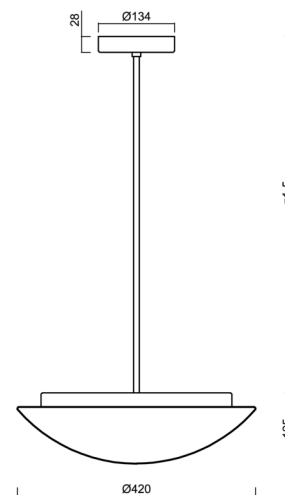

AURA P4

Kód produktu: AUR60471

Typ: LED-1L15E500ZK74/072/z2 3K#

Krátký popis svítidla: Bílé závěsné LED svítidlo ON/OFF a skleněné stínidlo TRIPLEX OPAL

Technické

Typy svítidel	Klasické on/off
Typ montáže	závěsné - tyč
Materiál základny	ocel
Materiál stínidla	třívrstvé sklo TRIPLEX OPÁL
Barva základny	bílá Ral9003
Barva stínidla	bílá
Držení stínidla	sklapovací systém
Umístění montáže	strop
Šířka	420 mm
Délka	420 mm
Výška	135 mm
Průměr	ø 420 mm
Délka závěsu	400 mm
Montážní otvor	2xø5mm
Kabelový vstup	2xø16mm
Energetická třída	D
Rázová pevnost	IK01
Provozní teplota	od -20°C do +30°C

Elektrické

Příkon	19 W
Stupeň krytí	IP40
Objímka	LED modul
Svorkovnice	šroubovací
Počet svítidel na jistič B10A	37 ks
Počet svítidel na jistič B16A	59 ks
Počet svítidel na jistič C10A	37 ks
Počet svítidel na jistič C16A	59 ks

Světelné

Světelný tok svítidla	2220 lm
Světelný tok zdroje	3000 lm
Měrný výkon	116 lm/W
Teplota	3000 K
Životnost LED L80/B10	100000 hod
CRI	Ra80
MacAdam	3
Fotobiologická bezpečnost svítidla dle EN 62471 (Blue light hazard)	Risk group 0

Eulum data pro výpočtové programy jsou k dispozici na www.osmont.cz.