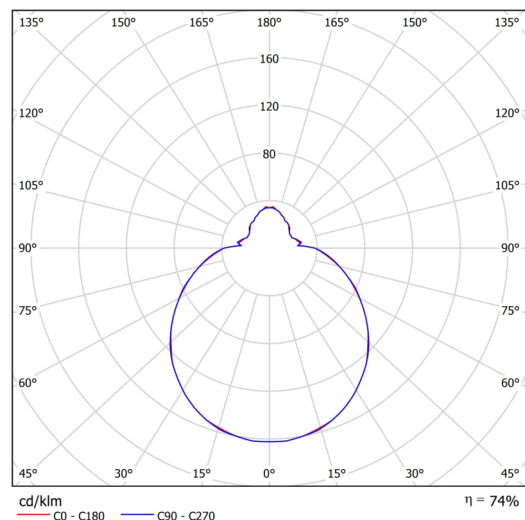

AURA P4

Kód produktu: AUR60471

Typ: LED-1L15E500ZK74/072/z2 3K#

Krátký popis svítidla: Bílé závěsné LED svítidlo ON/OFF a skleněné stínidlo TRIPLEX OPAL

Technické

Typy svítidel	Klasické on/off
Typ montáže	závěsné - tyč
Materiál základny	ocel
Materiál stínidla	třívrstvé sklo TRIPLEX OPÁL
Barva základny	bílá Ral9003
Barva stínidla	bílá
Držení stínidla	sklapovací systém
Umístění montáže	strop
Šířka	420 mm
Délka	420 mm
Výška	135 mm
Průměr	ø 420 mm
Délka závěsu	400 mm
Montážní otvor	2xø5mm
Kabelový vstup	2xø16mm
Energetická třída	D
Rázová pevnost	IK01
Provozní teplota	od -20°C do +30°C

Elektrické

Příkon	19 W
Stupeň krytí	IP40
Objímka	LED modul
Svorkovnice	šroubovací
Počet svítidel na jistič B10A	37 ks
Počet svítidel na jistič B16A	59 ks
Počet svítidel na jistič C10A	37 ks
Počet svítidel na jistič C16A	59 ks

Světelné

Světelný tok svítidla	2220 lm
Světelný tok zdroje	3000 lm
Měrný výkon	116 lm/W
Teplota	3000 K
Životnost LED L80/B10	100000 hod
CRI	Ra80
MacAdam	3
Fotobiologická bezpečnost svítidla dle EN 62471 (Blue light hazard)	Risk group 0

Eulum data pro výpočtové programy jsou k dispozici na www.osmont.cz.