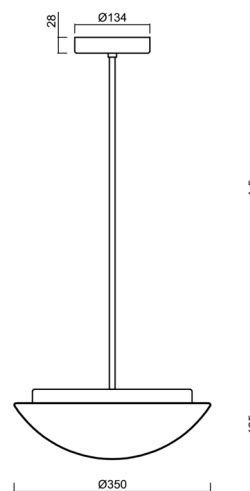

AURA P3

Kód produktu: AUR60969

Typ: LED-1L14EMP700ZK63/062/z5 4K#

Krátký popis svítidla: Bílé závěsné LED svítidlo ON/OFF a skleněné stínidlo TRIPLEX OPAL

Technické

Typy svítidel	Klasické on/off
Typ montáže	závěsné - tyč
Materiál základny	ocel
Materiál stínidla	třívrstvé sklo TRIPLEX OPÁL
Barva základny	bílá Ral9003
Barva stínidla	bílá
Držení stínidla	sklapovací systém
Umístění montáže	strop
Šířka	350 mm
Délka	350 mm
Výška	130 mm
Průměr	ø 350 mm
Délka závěsu	1000 mm
Montážní otvor	2xø5mm
Kabelový vstup	2xø16mm
Energetická třída	D
Rázová pevnost	IK01
Provozní teplota	od -20°C do +30°C

Elektrické

Příkon	18 W
Stupeň krytí	IP40
Objímka	LED modul
Svorkovnice	šroubovací
Počet svítidel na jistič B10A	37 ks
Počet svítidel na jistič B16A	59 ks
Počet svítidel na jistič C10A	37 ks
Počet svítidel na jistič C16A	59 ks

Světelné

Světelný tok svítidla	1910 lm
Světelný tok zdroje	2810 lm
Měrný výkon	106 lm/W
Teplota	4000 K
Životnost LED L80/B10	100000 hod
CRI	Ra80
MacAdam	3
Fotobiologická bezpečnost svítidla dle EN 62471 (Blue light hazard)	Risk group 0

Eulum data pro výpočtové programy jsou k dispozici na www.osmont.cz.