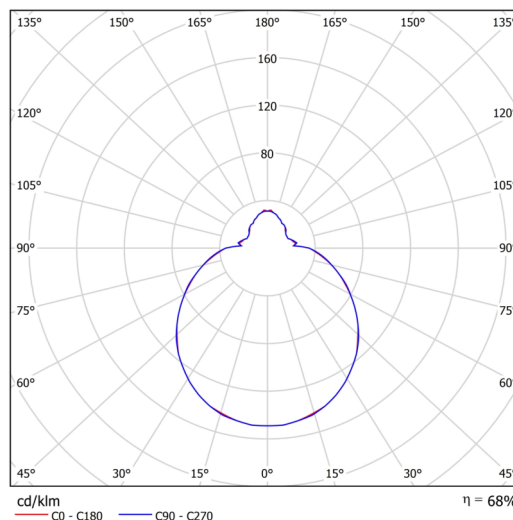

AURA P3

Kód produktu: AUR60969

Typ: LED-1L14EMP700ZK63/062/z5 4K#

Krátký popis svítidla: Bílé závěsné LED svítidlo ON/OFF a skleněné stínidlo TRIPLEX OPAL

Technické

Typy svítidel	Klasické on/off
Typ montáže	závěsné - tyč
Materiál základny	ocel
Materiál stínidla	třívrstvé sklo TRIPLEX OPÁL
Barva základny	bílá Ral9003
Barva stínidla	bílá
Držení stínidla	sklapovací systém
Umístění montáže	strop
Šířka	350 mm
Délka	350 mm
Výška	130 mm
Průměr	ø 350 mm
Délka závěsu	1000 mm
Montážní otvor	2xø5mm
Kabelový vstup	2xø16mm
Energetická třída	D
Rázová pevnost	IK01
Provozní teplota	od -20°C do +30°C

Elektrické

Příkon	18 W
Stupeň krytí	IP40
Objímka	LED modul
Svorkovnice	šroubovací
Počet svítidel na jistič B10A	37 ks
Počet svítidel na jistič B16A	59 ks
Počet svítidel na jistič C10A	37 ks
Počet svítidel na jistič C16A	59 ks

Světelné

Světelný tok svítidla	1910 lm
Světelný tok zdroje	2810 lm
Měrný výkon	106 lm/W
Teplota	4000 K
Životnost LED L80/B10	100000 hod
CRI	Ra80
MacAdam	3
Fotobiologická bezpečnost svítidla dle EN 62471 (Blue light hazard)	Risk group 0

Eulum data pro výpočtové programy jsou k dispozici na www.osmont.cz.