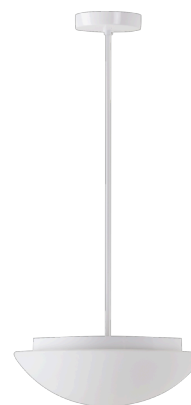

AURA P3

Kód produktu: AUR60969

Typ: LED-1L14EMP700ZK63/062/z5 4K#

Krátký popis svítidla: Bílé závěsné LED svítidlo ON/OFF a skleněné stínidlo TRIPLEX OPAL

Technické

Typy svítidel	Klasické on/off
Typ montáže	závěsné - tyč
Materiál základny	ocel
Materiál stínidla	třívrstvé sklo TRIPLEX OPÁL
Barva základny	bílá Ral9003
Barva stínidla	bílá
Držení stínidla	sklapovací systém
Umístění montáže	strop
Šířka	350 mm
Délka	350 mm
Výška	130 mm
Průměr	ø 350 mm
Délka závěsu	1000 mm
Montážní otvor	2xø5mm
Kabelový vstup	2xø16mm
Energetická třída	D
Rázová pevnost	IK01
Provozní teplota	od -20°C do +30°C

Elektrické

Příkon	18 W
Stupeň krytí	IP40
Objímka	LED modul
Svorkovnice	šroubovací
Počet svítidel na jistič B10A	37 ks
Počet svítidel na jistič B16A	59 ks
Počet svítidel na jistič C10A	37 ks
Počet svítidel na jistič C16A	59 ks

Světelné

Světelný tok svítidla	1910 lm
Světelný tok zdroje	2810 lm
Měrný výkon	106 lm/W
Teplota	4000 K
Životnost LED L80/B10	100000 hod
CRI	Ra80
MacAdam	3
Fotobiologická bezpečnost svítidla dle EN 62471 (Blue light hazard)	Risk group 0

Eulum data pro výpočtové programy jsou k dispozici na www.osmont.cz.