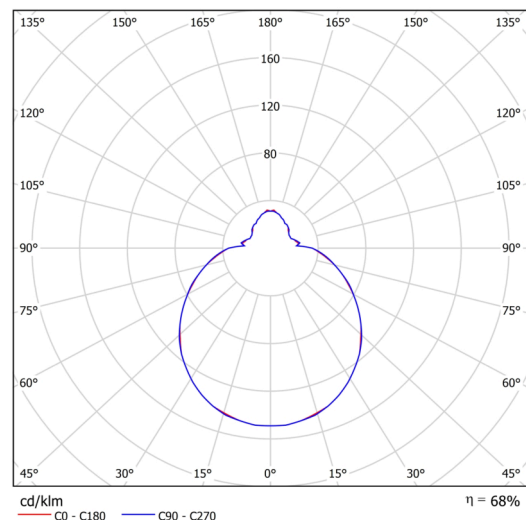

AURA P3

Kód produktu: AUR60968

Typ: LED-1L14EMP700ZK63/062/z4 4K#

Krátký popis svítidla: Bílé závěsné LED svítidlo ON/OFF a skleněné stínidlo TRIPLEX OPAL

Technické

Typy svítidel	Klasické on/off
Typ montáže	závěsné - tyč
Materiál základny	ocel
Materiál stínidla	třívrstvé sklo TRIPLEX OPÁL
Barva základny	bílá Ral9003
Barva stínidla	bílá
Držení stínidla	sklapovací systém
Umístění montáže	strop
Šířka	350 mm
Délka	350 mm
Výška	130 mm
Průměr	ø 350 mm
Délka závěsu	800 mm
Montážní otvor	2xø5mm
Kabelový vstup	2xø16mm
Energetická třída	D
Rázová pevnost	IK01
Provozní teplota	od -20°C do +30°C

Elektrické

Příkon	18 W
Stupeň krytí	IP40
Objímka	LED modul
Svorkovnice	šroubovací
Počet svítidel na jistič B10A	37 ks
Počet svítidel na jistič B16A	59 ks
Počet svítidel na jistič C10A	37 ks
Počet svítidel na jistič C16A	59 ks

Světelné

Světelný tok svítidla	1910 lm
Světelný tok zdroje	2810 lm
Měrný výkon	106 lm/W
Teplota	4000 K
Životnost LED L80/B10	100000 hod
CRI	Ra80
MacAdam	3
Fotobiologická bezpečnost svítidla dle EN 62471 (Blue light hazard)	Risk group 0

Eulum data pro výpočtové programy jsou k dispozici na www.osmont.cz.