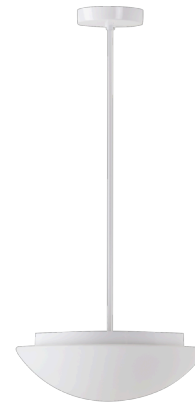

AURA P3

Kód produktu: AUR60968

Typ: LED-1L14EMP700ZK63/062/z4 4K#

Krátký popis svítidla: Bílé závěsné LED svítidlo ON/OFF a skleněné stínidlo TRIPLEX OPAL

Technické

Typy svítidel	Klasické on/off
Typ montáže	závěsné - tyč
Materiál základny	ocel
Materiál stínidla	třívrstvé sklo TRIPLEX OPÁL
Barva základny	bílá Ral9003
Barva stínidla	bílá
Držení stínidla	sklapovací systém
Umístění montáže	strop
Šířka	350 mm
Délka	350 mm
Výška	130 mm
Průměr	ø 350 mm
Délka závěsu	800 mm
Montážní otvor	2xø5mm
Kabelový vstup	2xø16mm
Energetická třída	D
Rázová pevnost	IK01
Provozní teplota	od -20°C do +30°C

Elektrické

Příkon	18 W
Stupeň krytí	IP40
Objímka	LED modul
Svorkovnice	šroubovací
Počet svítidel na jistič B10A	37 ks
Počet svítidel na jistič B16A	59 ks
Počet svítidel na jistič C10A	37 ks
Počet svítidel na jistič C16A	59 ks

Světelné

Světelný tok svítidla	1910 lm
Světelný tok zdroje	2810 lm
Měrný výkon	106 lm/W
Teplota	4000 K
Životnost LED L80/B10	100000 hod
CRI	Ra80
MacAdam	3
Fotobiologická bezpečnost svítidla dle EN 62471 (Blue light hazard)	Risk group 0

Eulum data pro výpočtové programy jsou k dispozici na www.osmont.cz.