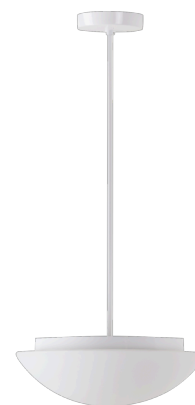

AURA P3

Kód produktu: AUR60967

Typ: LED-1L14EMP700ZK63/062/z3 4K#

Krátký popis svítidla: Bílé závěsné LED svítidlo ON/OFF a skleněné stínidlo TRIPLEX OPAL

Technické

Typy svítidel	Klasické on/off
Typ montáže	závěsné - tyč
Materiál základny	ocel
Materiál stínidla	třívrstvé sklo TRIPLEX OPÁL
Barva základny	bílá Ral9003
Barva stínidla	bílá
Držení stínidla	sklapovací systém
Umístění montáže	strop
Šířka	350 mm
Délka	350 mm
Výška	130 mm
Průměr	Ø 350 mm
Délka závěsu	600 mm
Montážní otvor	2xØ5mm
Kabelový vstup	2xØ16mm
Energetická třída	D
Rázová pevnost	IK01
Provozní teplota	od -20°C do +30°C

Elektrické

Příkon	18 W
Stupeň krytí	IP40
Objímka	LED modul
Svorkovnice	šroubovací
Počet svítidel na jistič B10A	37 ks
Počet svítidel na jistič B16A	59 ks
Počet svítidel na jistič C10A	37 ks
Počet svítidel na jistič C16A	59 ks

Světelné

Světelný tok svítidla	1910 lm
Světelný tok zdroje	2810 lm
Měrný výkon	106 lm/W
Teplota	4000 K
Životnost LED L80/B10	100000 hod
CRI	Ra80
MacAdam	3
Fotobiologická bezpečnost svítidla dle EN 62471 (Blue light hazard)	Risk group 0

Eulum data pro výpočtové programy jsou k dispozici na www.osmont.cz.