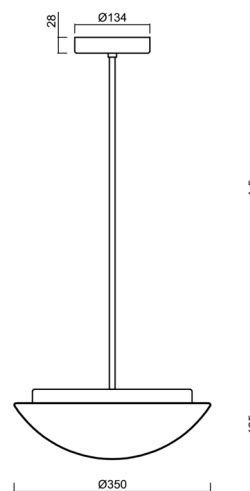

AURA P3

Kód produktu: AUR60967

Typ: LED-1L14EMP700ZK63/062/z3 4K#

Krátký popis svítidla: Bílé závěsné LED svítidlo ON/OFF a skleněné stínidlo TRIPLEX OPAL

Technické

Typy svítidel	Klasické on/off
Typ montáže	závěsné - tyč
Materiál základny	ocel
Materiál stínidla	třívrstvé sklo TRIPLEX OPÁL
Barva základny	bílá Ral9003
Barva stínidla	bílá
Držení stínidla	sklapovací systém
Umístění montáže	strop
Šířka	350 mm
Délka	350 mm
Výška	130 mm
Průměr	Ø 350 mm
Délka závěsu	600 mm
Montážní otvor	2xØ5mm
Kabelový vstup	2xØ16mm
Energetická třída	D
Rázová pevnost	IK01
Provozní teplota	od -20°C do +30°C

Elektrické

Příkon	18 W
Stupeň krytí	IP40
Objímka	LED modul
Svorkovnice	šroubovací
Počet svítidel na jistič B10A	37 ks
Počet svítidel na jistič B16A	59 ks
Počet svítidel na jistič C10A	37 ks
Počet svítidel na jistič C16A	59 ks

Světelné

Světelný tok svítidla	1910 lm
Světelný tok zdroje	2810 lm
Měrný výkon	106 lm/W
Teplota	4000 K
Životnost LED L80/B10	100000 hod
CRI	Ra80
MacAdam	3
Fotobiologická bezpečnost svítidla dle EN 62471 (Blue light hazard)	Risk group 0

Eulum data pro výpočtové programy jsou k dispozici na www.osmont.cz.