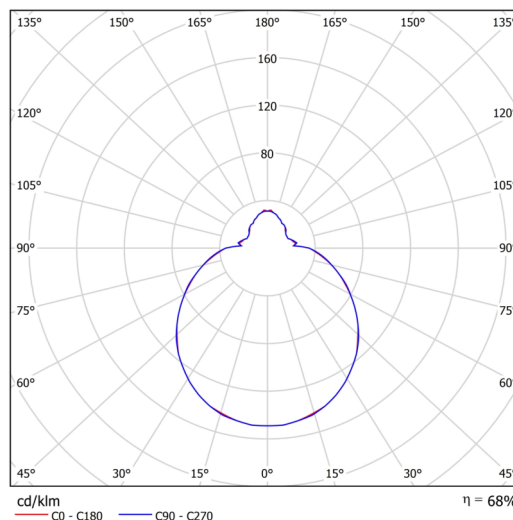

AURA P3

Kód produktu: AUR60967

Typ: LED-1L14EMP700ZK63/062/z3 4K#

Krátký popis svítidla: Bílé závěsné LED svítidlo ON/OFF a skleněné stínidlo TRIPLEX OPAL

Technické

Typy svítidel	Klasické on/off
Typ montáže	závěsné - tyč
Materiál základny	ocel
Materiál stínidla	třívrstvé sklo TRIPLEX OPÁL
Barva základny	bílá Ral9003
Barva stínidla	bílá
Držení stínidla	sklapovací systém
Umístění montáže	strop
Šířka	350 mm
Délka	350 mm
Výška	130 mm
Průměr	Ø 350 mm
Délka závěsu	600 mm
Montážní otvor	2xØ5mm
Kabelový vstup	2xØ16mm
Energetická třída	D
Rázová pevnost	IK01
Provozní teplota	od -20°C do +30°C

Elektrické

Příkon	18 W
Stupeň krytí	IP40
Objímka	LED modul
Svorkovnice	šroubovací
Počet svítidel na jistič B10A	37 ks
Počet svítidel na jistič B16A	59 ks
Počet svítidel na jistič C10A	37 ks
Počet svítidel na jistič C16A	59 ks

Světelné

Světelný tok svítidla	1910 lm
Světelný tok zdroje	2810 lm
Měrný výkon	106 lm/W
Teplota	4000 K
Životnost LED L80/B10	100000 hod
CRI	Ra80
MacAdam	3
Fotobiologická bezpečnost svítidla dle EN 62471 (Blue light hazard)	Risk group 0

Eulum data pro výpočtové programy jsou k dispozici na www.osmont.cz.