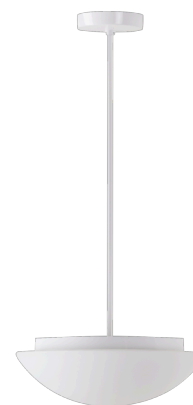

AURA P3

Kód produktu: AUR60966

Typ: LED-1L14EMP700ZK63/062/z2 4K#

Krátký popis svítidla: Bílé závěsné LED svítidlo ON/OFF a skleněné stínidlo TRIPLEX OPAL

Technické

Typy svítidel	Klasické on/off
Typ montáže	závěsné - tyč
Materiál základny	ocel
Materiál stínidla	třívrstvé sklo TRIPLEX OPÁL
Barva základny	bílá Ral9003
Barva stínidla	bílá
Držení stínidla	sklapovací systém
Umístění montáže	strop
Šířka	350 mm
Délka	350 mm
Výška	130 mm
Průměr	Ø 350 mm
Délka závěsu	400 mm
Montážní otvor	2xØ5mm
Kabelový vstup	2xØ16mm
Energetická třída	D
Rázová pevnost	IK01
Provozní teplota	od -20°C do +30°C

Elektrické

Příkon	18 W
Stupeň krytí	IP40
Objímka	LED modul
Svorkovnice	šroubovací
Počet svítidel na jistič B10A	37 ks
Počet svítidel na jistič B16A	59 ks
Počet svítidel na jistič C10A	37 ks
Počet svítidel na jistič C16A	59 ks

Světelné

Světelný tok svítidla	1910 lm
Světelný tok zdroje	2810 lm
Měrný výkon	106 lm/W
Teplota	4000 K
Životnost LED L80/B10	100000 hod
CRI	Ra80
MacAdam	3
Fotobiologická bezpečnost svítidla dle EN 62471 (Blue light hazard)	Risk group 0

Eulum data pro výpočtové programy jsou k dispozici na www.osmont.cz.