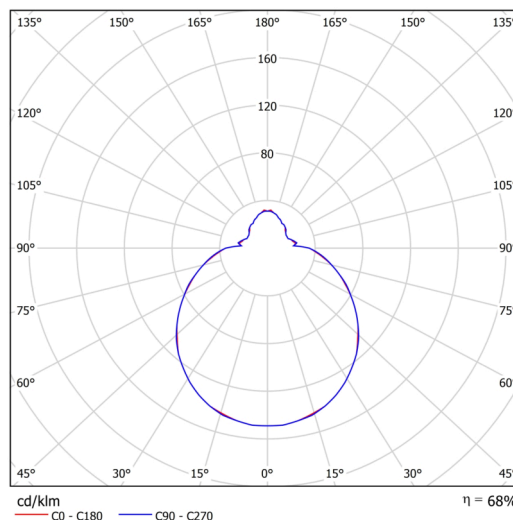

AURA P3

Kód produktu: AUR60966

Typ: LED-1L14EMP700ZK63/062/z2 4K#

Krátký popis svítidla: Bílé závěsné LED svítidlo ON/OFF a skleněné stínidlo TRIPLEX OPAL

Technické

Typy svítidel	Klasické on/off
Typ montáže	závěsné - tyč
Materiál základny	ocel
Materiál stínidla	třívrstvé sklo TRIPLEX OPÁL
Barva základny	bílá Ral9003
Barva stínidla	bílá
Držení stínidla	sklapovací systém
Umístění montáže	strop
Šířka	350 mm
Délka	350 mm
Výška	130 mm
Průměr	Ø 350 mm
Délka závěsu	400 mm
Montážní otvor	2xØ5mm
Kabelový vstup	2xØ16mm
Energetická třída	D
Rázová pevnost	IK01
Provozní teplota	od -20°C do +30°C

Elektrické

Příkon	18 W
Stupeň krytí	IP40
Objímka	LED modul
Svorkovnice	šroubovací
Počet svítidel na jistič B10A	37 ks
Počet svítidel na jistič B16A	59 ks
Počet svítidel na jistič C10A	37 ks
Počet svítidel na jistič C16A	59 ks

Světelné

Světelný tok svítidla	1910 lm
Světelný tok zdroje	2810 lm
Měrný výkon	106 lm/W
Teplota	4000 K
Životnost LED L80/B10	100000 hod
CRI	Ra80
MacAdam	3
Fotobiologická bezpečnost svítidla dle EN 62471 (Blue light hazard)	Risk group 0

Eulum data pro výpočtové programy jsou k dispozici na www.osmont.cz.