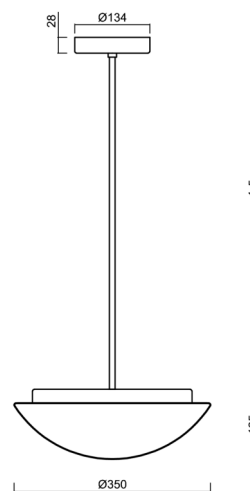

AURA P3

Kód produktu: AUR60966

Typ: LED-1L14EMP700ZK63/062/z2 4K#

Krátký popis svítidla: Bílé závěsné LED svítidlo ON/OFF a skleněné stínidlo TRIPLEX OPAL

Technické

Typy svítidel	Klasické on/off
Typ montáže	závěsné - tyč
Materiál základny	ocel
Materiál stínidla	třívrstvé sklo TRIPLEX OPÁL
Barva základny	bílá Ral9003
Barva stínidla	bílá
Držení stínidla	sklapovací systém
Umístění montáže	strop
Šířka	350 mm
Délka	350 mm
Výška	130 mm
Průměr	Ø 350 mm
Délka závěsu	400 mm
Montážní otvor	2xØ5mm
Kabelový vstup	2xØ16mm
Energetická třída	D
Rázová pevnost	IK01
Provozní teplota	od -20°C do +30°C

Elektrické

Příkon	18 W
Stupeň krytí	IP40
Objímka	LED modul
Svorkovnice	šroubovací
Počet svítidel na jistič B10A	37 ks
Počet svítidel na jistič B16A	59 ks
Počet svítidel na jistič C10A	37 ks
Počet svítidel na jistič C16A	59 ks

Světelné

Světelný tok svítidla	1910 lm
Světelný tok zdroje	2810 lm
Měrný výkon	106 lm/W
Teplota	4000 K
Životnost LED L80/B10	100000 hod
CRI	Ra80
MacAdam	3
Fotobiologická bezpečnost svítidla dle EN 62471 (Blue light hazard)	Risk group 0

Eulum data pro výpočtové programy jsou k dispozici na www.osmont.cz.