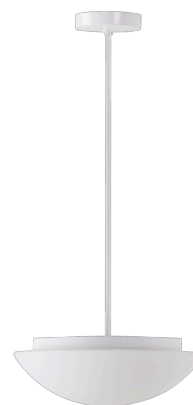

AURA P3

Kód produktu: AUR60965

Typ: LED-1L14EMP700ZK63/062/z1 4K#

Krátký popis svítidla: Bílé závěsné LED svítidlo ON/OFF a skleněné stínidlo TRIPLEX OPAL

Technické

Typy svítidel	Klasické on/off
Typ montáže	závěsné - tyč
Materiál základny	ocel
Materiál stínidla	třívrstvé sklo TRIPLEX OPÁL
Barva základny	bílá Ral9003
Barva stínidla	bílá
Držení stínidla	sklapovací systém
Umístění montáže	strop
Šířka	350 mm
Délka	350 mm
Výška	130 mm
Průměr	Ø 350 mm
Délka závěsu	200 mm
Montážní otvor	2xØ5mm
Kabelový vstup	2xØ16mm
Energetická třída	D
Rázová pevnost	IK01
Provozní teplota	od -20°C do +30°C

Elektrické

Příkon	18 W
Stupeň krytí	IP40
Objímka	LED modul
Svorkovnice	šroubovací
Počet svítidel na jistič B10A	37 ks
Počet svítidel na jistič B16A	59 ks
Počet svítidel na jistič C10A	37 ks
Počet svítidel na jistič C16A	59 ks

Světelné

Světelný tok svítidla	1910 lm
Světelný tok zdroje	2810 lm
Měrný výkon	106 lm/W
Teplota	4000 K
Životnost LED L80/B10	100000 hod
CRI	Ra80
MacAdam	3
Fotobiologická bezpečnost svítidla dle EN 62471 (Blue light hazard)	Risk group 0

Eulum data pro výpočtové programy jsou k dispozici na www.osmont.cz.