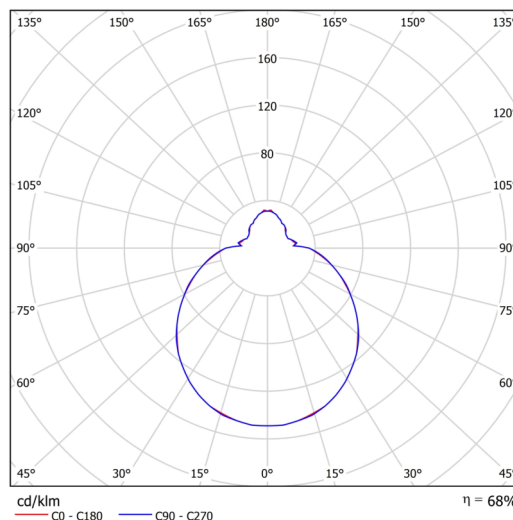

AURA P3

Kód produktu: AUR60965

Typ: LED-1L14EMP700ZK63/062/z1 4K#

Krátký popis svítidla: Bílé závěsné LED svítidlo ON/OFF a skleněné stínidlo TRIPLEX OPAL

Technické

Typy svítidel	Klasické on/off
Typ montáže	závěsné - tyč
Materiál základny	ocel
Materiál stínidla	třívrstvé sklo TRIPLEX OPÁL
Barva základny	bílá Ral9003
Barva stínidla	bílá
Držení stínidla	sklapovací systém
Umístění montáže	strop
Šířka	350 mm
Délka	350 mm
Výška	130 mm
Průměr	Ø 350 mm
Délka závěsu	200 mm
Montážní otvor	2xØ5mm
Kabelový vstup	2xØ16mm
Energetická třída	D
Rázová pevnost	IK01
Provozní teplota	od -20°C do +30°C

Elektrické

Příkon	18 W
Stupeň krytí	IP40
Objímka	LED modul
Svorkovnice	šroubovací
Počet svítidel na jistič B10A	37 ks
Počet svítidel na jistič B16A	59 ks
Počet svítidel na jistič C10A	37 ks
Počet svítidel na jistič C16A	59 ks

Světelné

Světelný tok svítidla	1910 lm
Světelný tok zdroje	2810 lm
Měrný výkon	106 lm/W
Teplota	4000 K
Životnost LED L80/B10	100000 hod
CRI	Ra80
MacAdam	3
Fotobiologická bezpečnost svítidla dle EN 62471 (Blue light hazard)	Risk group 0

Eulum data pro výpočtové programy jsou k dispozici na www.osmont.cz.