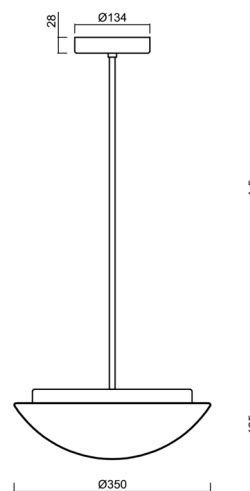

AURA P3

Kód produktu: AUR60965

Typ: LED-1L14EMP700ZK63/062/z1 4K#

Krátký popis svítidla: Bílé závěsné LED svítidlo ON/OFF a skleněné stínidlo TRIPLEX OPAL

Technické

Typy svítidel	Klasické on/off
Typ montáže	závěsné - tyč
Materiál základny	ocel
Materiál stínidla	třívrstvé sklo TRIPLEX OPÁL
Barva základny	bílá Ral9003
Barva stínidla	bílá
Držení stínidla	sklapovací systém
Umístění montáže	strop
Šířka	350 mm
Délka	350 mm
Výška	130 mm
Průměr	Ø 350 mm
Délka závěsu	200 mm
Montážní otvor	2xØ5mm
Kabelový vstup	2xØ16mm
Energetická třída	D
Rázová pevnost	IK01
Provozní teplota	od -20°C do +30°C

Elektrické

Příkon	18 W
Stupeň krytí	IP40
Objímka	LED modul
Svorkovnice	šroubovací
Počet svítidel na jistič B10A	37 ks
Počet svítidel na jistič B16A	59 ks
Počet svítidel na jistič C10A	37 ks
Počet svítidel na jistič C16A	59 ks

Světelné

Světelný tok svítidla	1910 lm
Světelný tok zdroje	2810 lm
Měrný výkon	106 lm/W
Teplota	4000 K
Životnost LED L80/B10	100000 hod
CRI	Ra80
MacAdam	3
Fotobiologická bezpečnost svítidla dle EN 62471 (Blue light hazard)	Risk group 0

Eulum data pro výpočtové programy jsou k dispozici na www.osmont.cz.