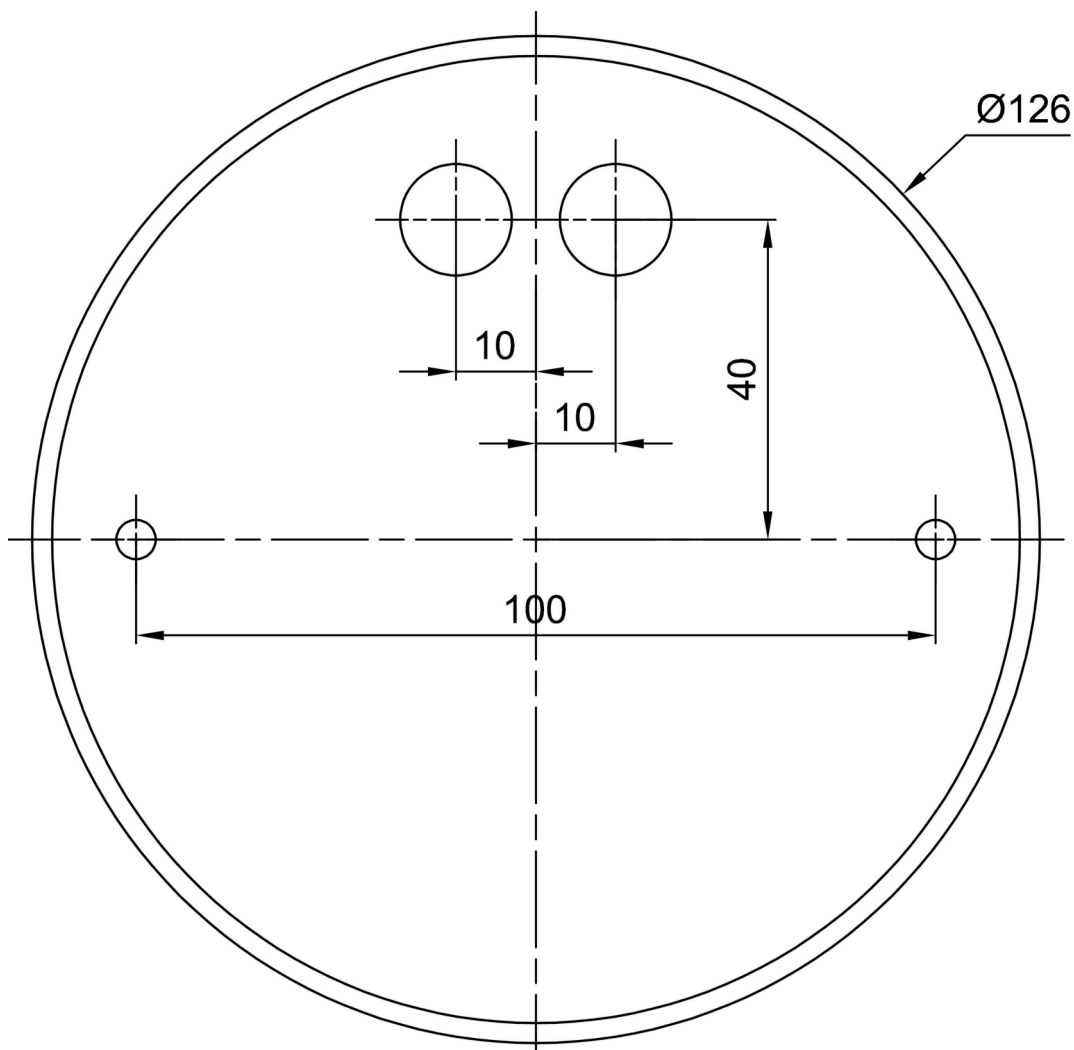

Montážní rozměry:

Doplňkový sortiment:

Stínidlo

Kód produktu	Název	Barva	Popis	Obrázek	Rozkres
20003	062	bílá			