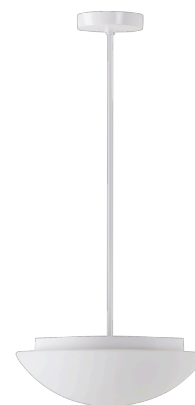

AURA P3

Kód produktu: AUR60964

Typ: LED-1L14E500ZK63/062/z5 4K#

Krátký popis svítidla: Bílé závěsné LED svítidlo ON/OFF a skleněné stínidlo TRIPLEX OPAL

Technické

Typy svítidel	Klasické on/off
Typ montáže	závěsné - tyč
Materiál základny	ocel
Materiál stínidla	třívrstvé sklo TRIPLEX OPÁL
Barva základny	bílá Ral9003
Barva stínidla	bílá
Držení stínidla	sklapovací systém
Umístění montáže	strop
Šířka	350 mm
Délka	350 mm
Výška	130 mm
Průměr	ø 350 mm
Délka závěsu	1000 mm
Montážní otvor	2xø5mm
Kabelový vstup	2xø16mm
Energetická třída	D
Rázová pevnost	IK01
Provozní teplota	od -20°C do +30°C

Elektrické

Příkon	13 W
Stupeň krytí	IP40
Objímka	LED modul
Svorkovnice	šroubovací
Počet svítidel na jistič B10A	37 ks
Počet svítidel na jistič B16A	59 ks
Počet svítidel na jistič C10A	37 ks
Počet svítidel na jistič C16A	59 ks

Světelné

Světelný tok svítidla	1410 lm
Světelný tok zdroje	2080 lm
Měrný výkon	108 lm/W
Teplota	4000 K
Životnost LED L80/B10	100000 hod
CRI	Ra80
MacAdam	3
Fotobiologická bezpečnost svítidla dle EN 62471 (Blue light hazard)	Risk group 0

Eulum data pro výpočtové programy jsou k dispozici na www.osmont.cz.