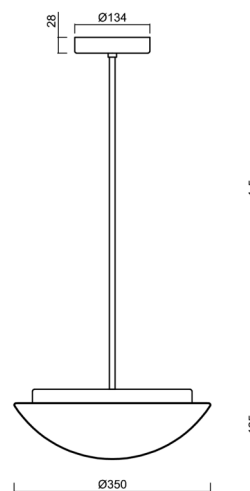

AURA P3

Kód produktu: AUR60964

Typ: LED-1L14E500ZK63/062/z5 4K#

Krátký popis svítidla: Bílé závěsné LED svítidlo ON/OFF a skleněné stínidlo TRIPLEX OPAL

Technické

Typy svítidel	Klasické on/off
Typ montáže	závěsné - tyč
Materiál základny	ocel
Materiál stínidla	třívrstvé sklo TRIPLEX OPÁL
Barva základny	bílá Ral9003
Barva stínidla	bílá
Držení stínidla	sklapovací systém
Umístění montáže	strop
Šířka	350 mm
Délka	350 mm
Výška	130 mm
Průměr	ø 350 mm
Délka závěsu	1000 mm
Montážní otvor	2xø5mm
Kabelový vstup	2xø16mm
Energetická třída	D
Rázová pevnost	IK01
Provozní teplota	od -20°C do +30°C

Elektrické

Příkon	13 W
Stupeň krytí	IP40
Objímka	LED modul
Svorkovnice	šroubovací
Počet svítidel na jistič B10A	37 ks
Počet svítidel na jistič B16A	59 ks
Počet svítidel na jistič C10A	37 ks
Počet svítidel na jistič C16A	59 ks

Světelné

Světelný tok svítidla	1410 lm
Světelný tok zdroje	2080 lm
Měrný výkon	108 lm/W
Teplota	4000 K
Životnost LED L80/B10	100000 hod
CRI	Ra80
MacAdam	3
Fotobiologická bezpečnost svítidla dle EN 62471 (Blue light hazard)	Risk group 0

Eulum data pro výpočtové programy jsou k dispozici na www.osmont.cz.