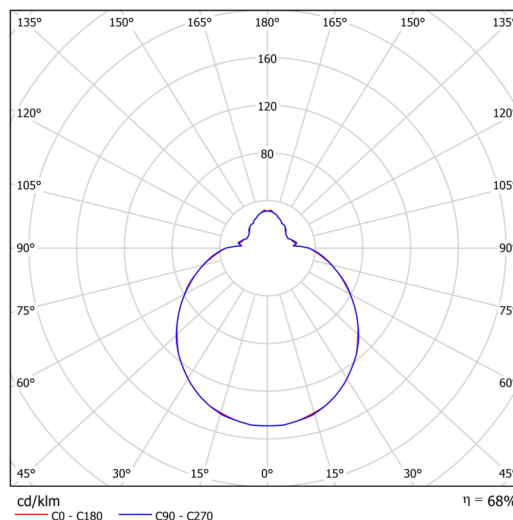

AURA P3

Kód produktu: AUR60964

Typ: LED-1L14E500ZK63/062/z5 4K#

Krátký popis svítidla: Bílé závěsné LED svítidlo ON/OFF a skleněné stínidlo TRIPLEX OPAL

Technické

Typy svítidel	Klasické on/off
Typ montáže	závěsné - tyč
Materiál základny	ocel
Materiál stínidla	třívrstvé sklo TRIPLEX OPÁL
Barva základny	bílá Ral9003
Barva stínidla	bílá
Držení stínidla	sklapovací systém
Umístění montáže	strop
Šířka	350 mm
Délka	350 mm
Výška	130 mm
Průměr	ø 350 mm
Délka závěsu	1000 mm
Montážní otvor	2xø5mm
Kabelový vstup	2xø16mm
Energetická třída	D
Rázová pevnost	IK01
Provozní teplota	od -20°C do +30°C

Elektrické

Příkon	13 W
Stupeň krytí	IP40
Objímka	LED modul
Svorkovnice	šroubovací
Počet svítidel na jistič B10A	37 ks
Počet svítidel na jistič B16A	59 ks
Počet svítidel na jistič C10A	37 ks
Počet svítidel na jistič C16A	59 ks

Světelné

Světelný tok svítidla	1410 lm
Světelný tok zdroje	2080 lm
Měrný výkon	108 lm/W
Teplota	4000 K
Životnost LED L80/B10	100000 hod
CRI	Ra80
MacAdam	3
Fotobiologická bezpečnost svítidla dle EN 62471 (Blue light hazard)	Risk group 0

Eulum data pro výpočtové programy jsou k dispozici na www.osmont.cz.